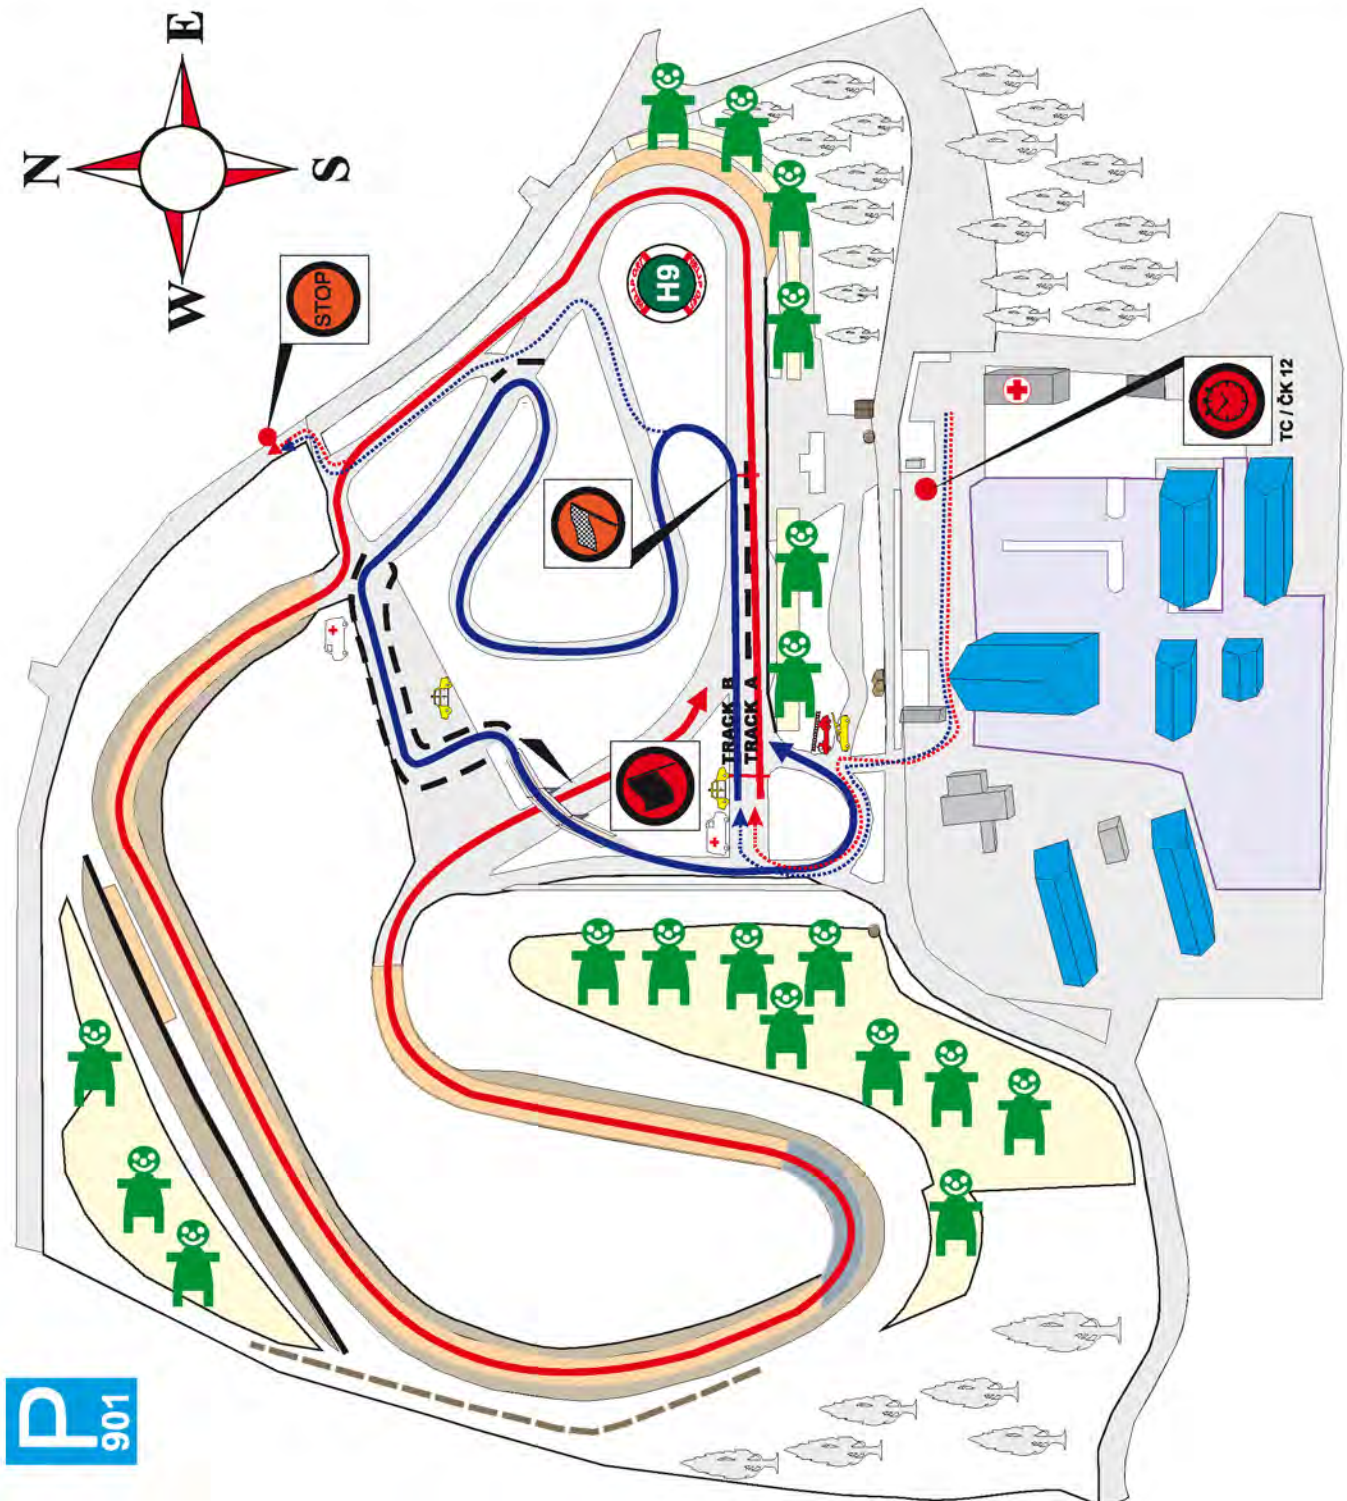

RZ
12

SUPER RZ

(Sosnová)

DÉLKA

2,40 km

ČASY PRŮJEZDU **17.10. EP 16:25 HS 15:00**

UZAVÍRKA

16:00 - 19:00

PARKOVIŠTĚ A DIVÁCKÁ MÍSTA