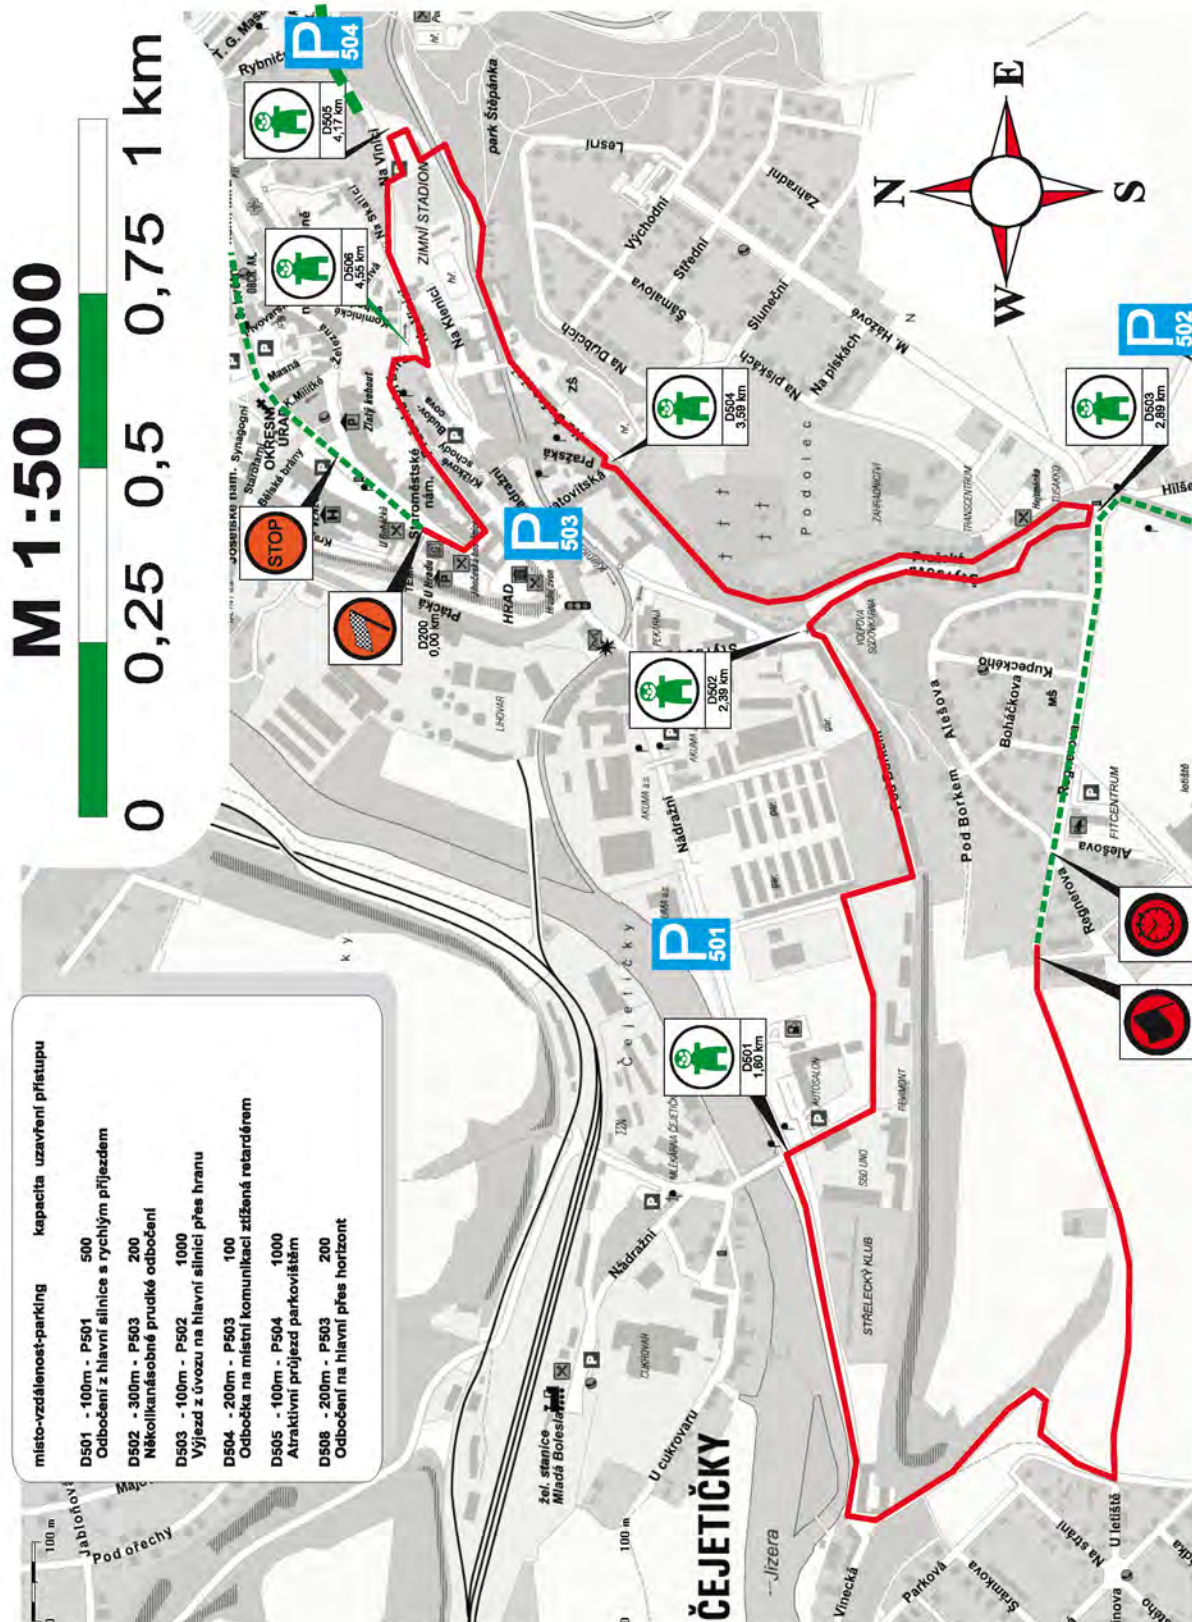

RZ
5

Staroměstská

DÉLKA 5,01 km

ČASY PRŮJEZDU 16.10. EP 21:20 HS 19:40

UZAVÍRKA 18:00 - 23:00

PARKOVIŠTĚ A DIVÁCKÁ MÍSTA