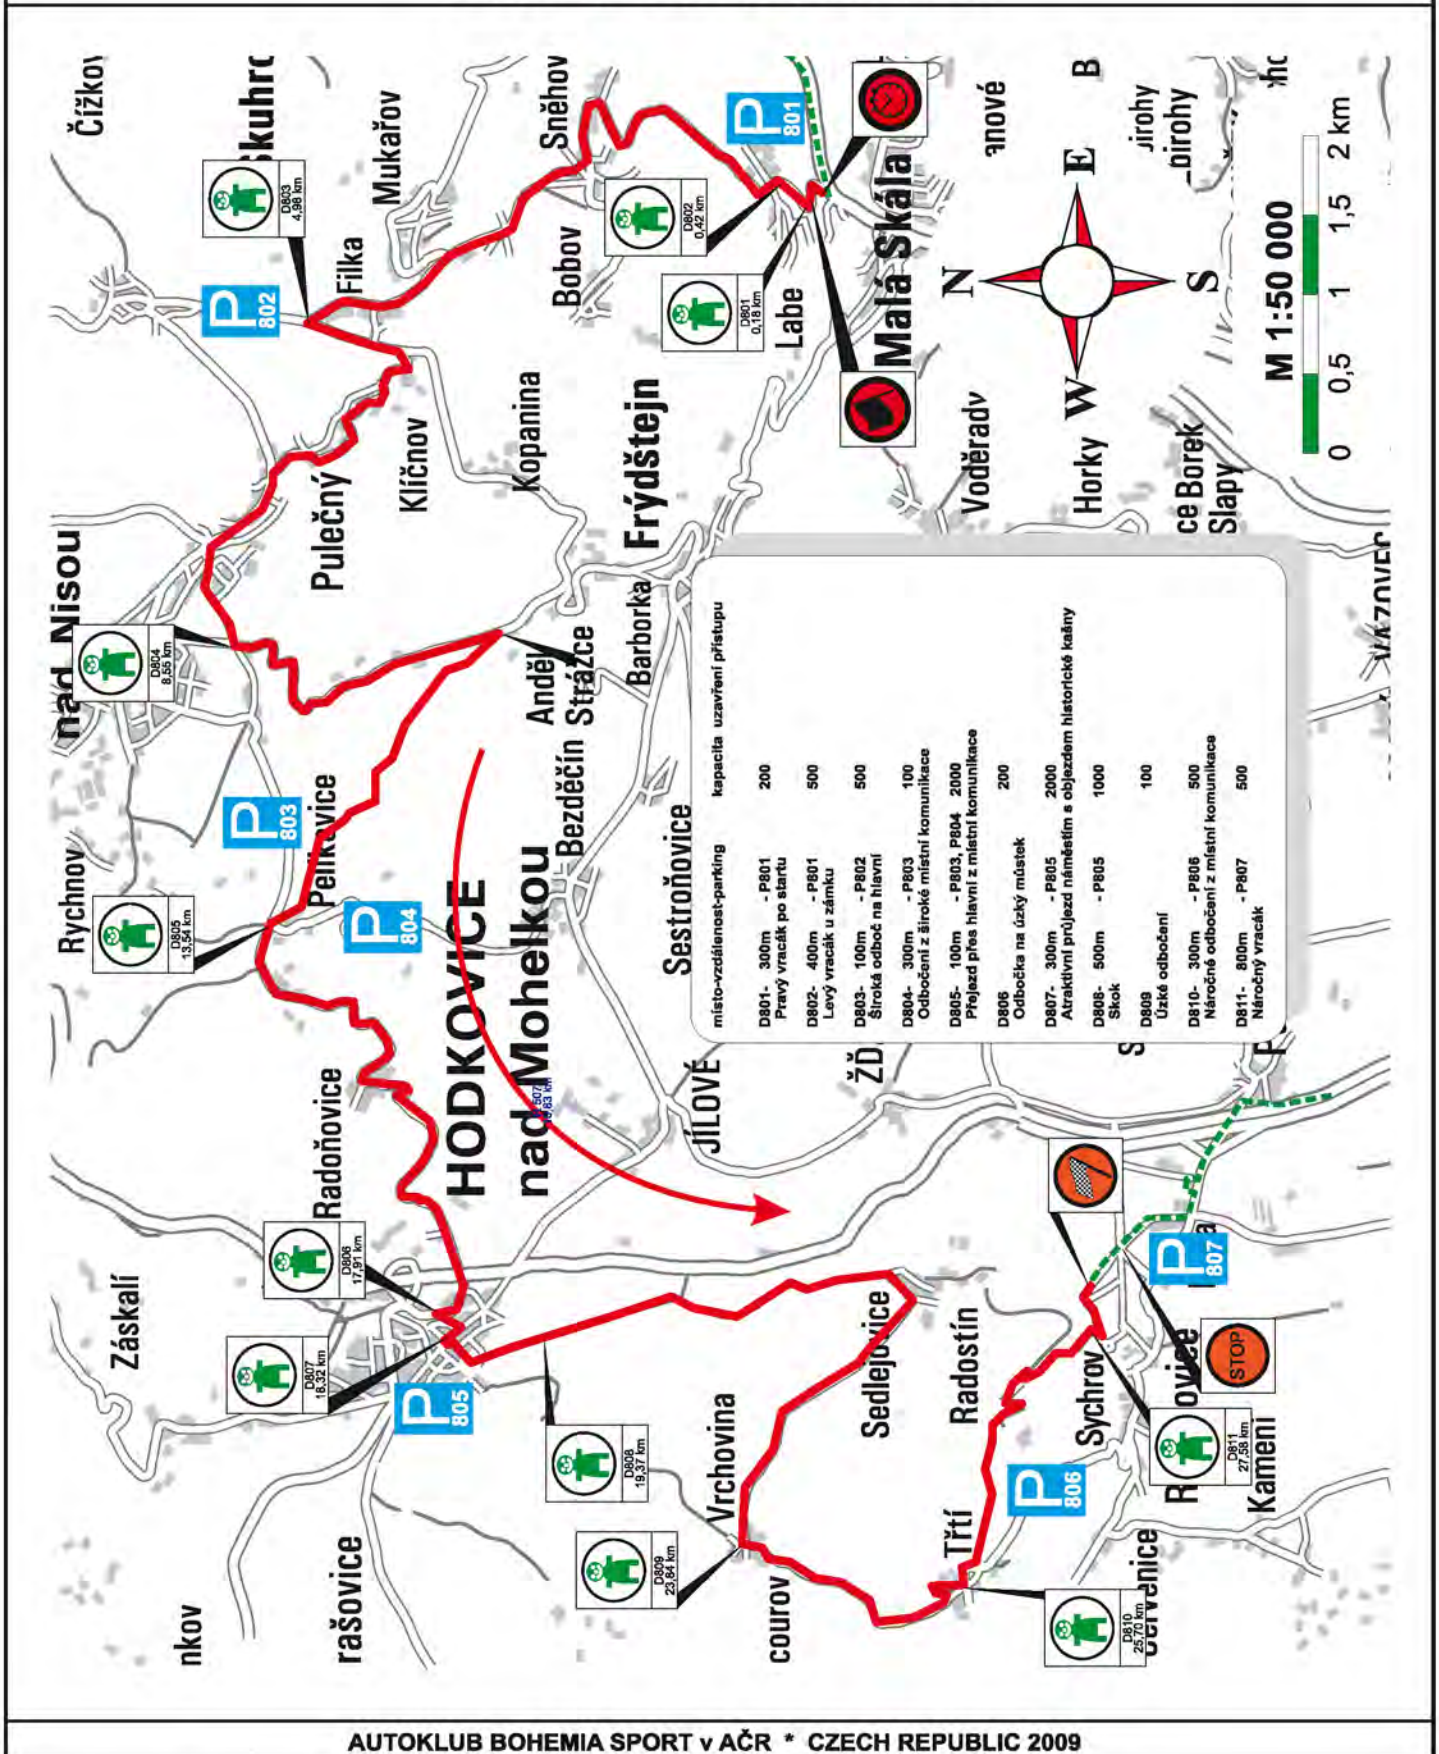

RZ
5

Staroměstská

DÉLKA 5,01 km

ČASY PRŮJEZDU 16.10. EP 21:20 HS 19:40

UZAVÍRKA 18:00 - 23:00

PARKOVIŠTĚ A DIVÁCKÁ MÍSTA

RZ 6, 9	Vinec (Vinec - Skalsko)	DÉLKA 16,77 km
	ČASY PRŮJEZDU 17.10. 8:33 12:38	UZAVÍRKA 7:00 - 15:00

PARKOVIŠTĚ A DIVÁCKÁ MÍSTA

Místo - vzdálenost - parking kapacita uzavření přístupu

D601- Okolí startu RZ	200m	-P601	2000
D602- Ostré odbočení	50m	-P602	200
D603- Náročné odbočení v křižovatce	50m	-P603	200
D604- Technický průjezd návsi v obci Střenice	500m	-P604	2000
D605- Pravé odbočení	100m	-P605	1000
D606- Odbočení s rychlým nájezdem	100m	-P606	1000
D607- Průjezd návsi s ostrým odbočením na kostky	100m	-P607	2000
D608- Ostré odbočení na most u pivovaru Podkován	100m	-P608	100
D609- Odbočení na úzký mostek s rychlým nájezdem	200m	-P609	1000

RALLY BOHEMIA

Škoda

RZ 7, 10	Bzí (Splzov - Alšovice)	DÉLKA 9,80 km
	ČASY PRŮJEZDU 17.10. 9:55 14:00	UZAVÍRKA 8:00 - 16:30

PARKOVIŠTĚ A DIVÁCKÁ MÍSTA

RZ	Sychrov (Malá Skála - Sychrov)	DÉLKA	28,56 km
8, 11	ČASY PRŮJEZDU 17.10. 10:30 14:35	UZAVÍRKA	8:30 - 17:00

PARKOVIŠTĚ A DIVÁCKÁ MÍSTA

RZ
12

SUPER RZ

(Sosnová)

DÉLKA

2,40 km

ČASY PRŮJEZDU **17.10. EP 16:25 HS 15:00**

UZAVÍRKA