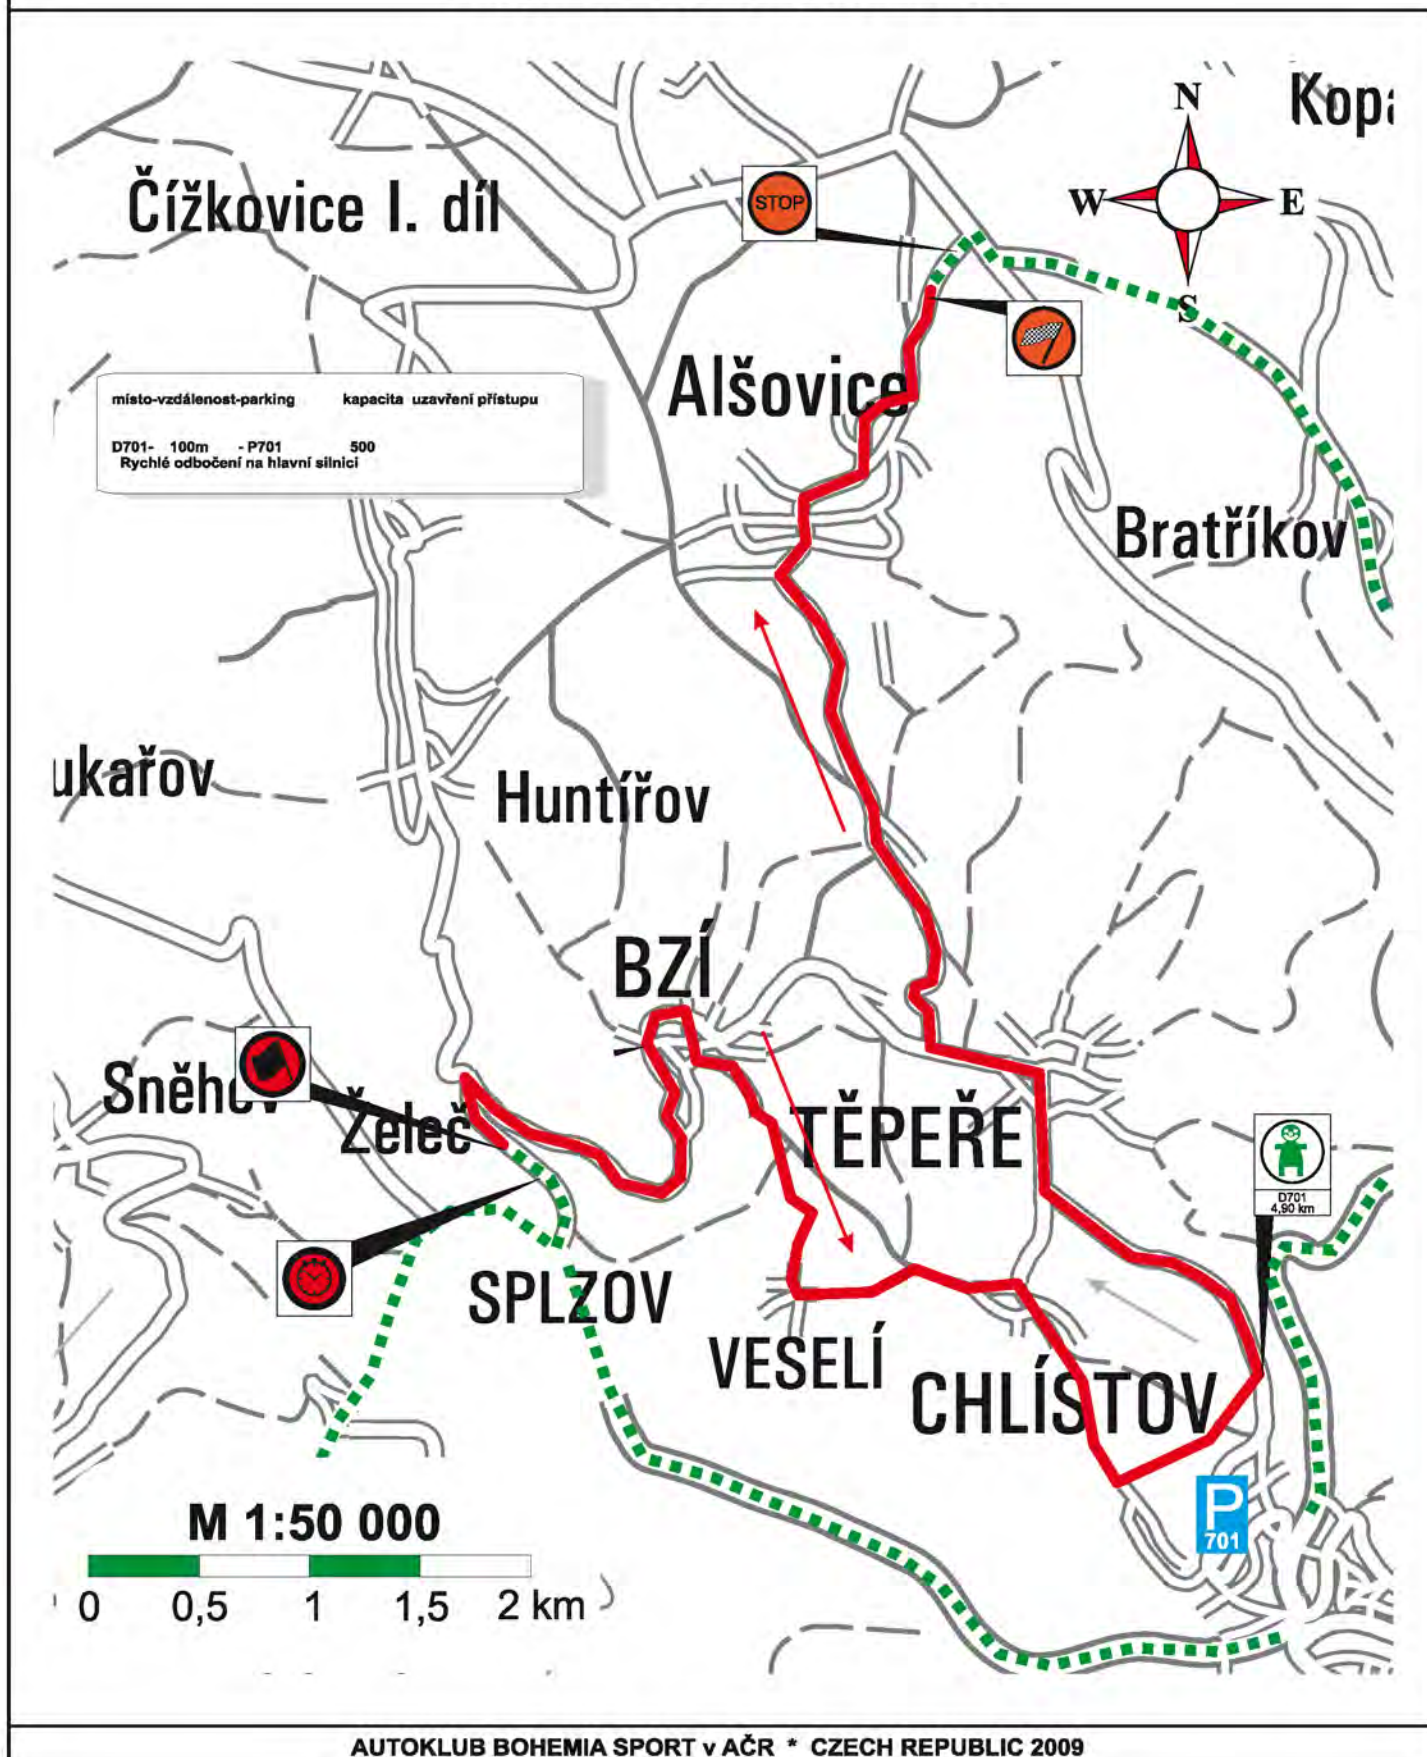

PARKOVIŠTĚ A DIVÁCKÁ MÍSTA

místo-vzdálenost-parking	kapacita	uzavření	přístup
D201,204 Dvojitý průjezd diváckým místem Dlouhý přehledný úsek zakončený prudkým odbočením a prudký sjezd mezi hospodářskými budovami. ! přístup před uzavřením RZ, restaurace !	2000	2 hod před	
D202 - 200m - P202 Přehledná odbočka z místní komunikace	1000		
D203 - 100m - P202 Rychlý přejezd po místní komunikaci s odbočkou na hlavní	500		
D205 - 100m - P203 Rychlé odbočení s předchozím průjezdem retardérem	300		
D206 - 100m - P204 Pravoúhlé odbočení	300		
D207 Průjezd obcí po dlažbě s retardérem ! přístup před uzavřením RZ !	300	2 hod před	
D208 - 100m - P205 Ostré odbočení po prudkém sjezdu	2000		

PARKOVIŠTĚ A DIVÁCKÁ MÍSTA

Místo - vzdálenost - parking kapacita uzavření přístupu

D601- Okolí startu RZ	200m	-P601	2000
D602- Ostré odbočení	50m	-P602	200
D603- Náročné odbočení v křižovatce	50m	-P603	200
D604- Technický průjezd návsi v obci Střenice	500m	-P604	2000
D605- Pravé odbočení	100m	-P605	1000
D606- Odbočení s rychlým nájezdem	100m	-P606	1000
D607- Průjezd návsi s ostrým odbočením na kostky	100m	-P607	2000
D608- Ostré odbočení na most u pivovaru Podkován	100m	-P608	100
D609- Odbočení na úzký mostek s rychlým nájezdem	200m	-P609	1000

RALLY BOHEMIA

Škoda

RZ 7, 10	Bzí (Splzov - Alšovice)	DÉLKA 9,80 km
	ČASY PRŮJEZDU 17.10. 9:55 14:00	UZAVÍRKA 8:00 - 16:30

PARKOVIŠTĚ A DIVÁCKÁ MÍSTA

RZ	Sychrov (Malá Skála - Sychrov)	DÉLKA	28,56 km
8, 11	ČASY PRŮJEZDU 17.10. 10:30 14:35	UZAVÍRKA	8:30 - 17:00

PARKOVIŠTĚ A DIVÁCKÁ MÍSTA

RZ
12

SUPER RZ

(Sosnová)

DÉLKA

2,40 km

ČASY PRŮJEZDU **17.10. EP 16:25 HS 15:00**

UZAVÍRKA