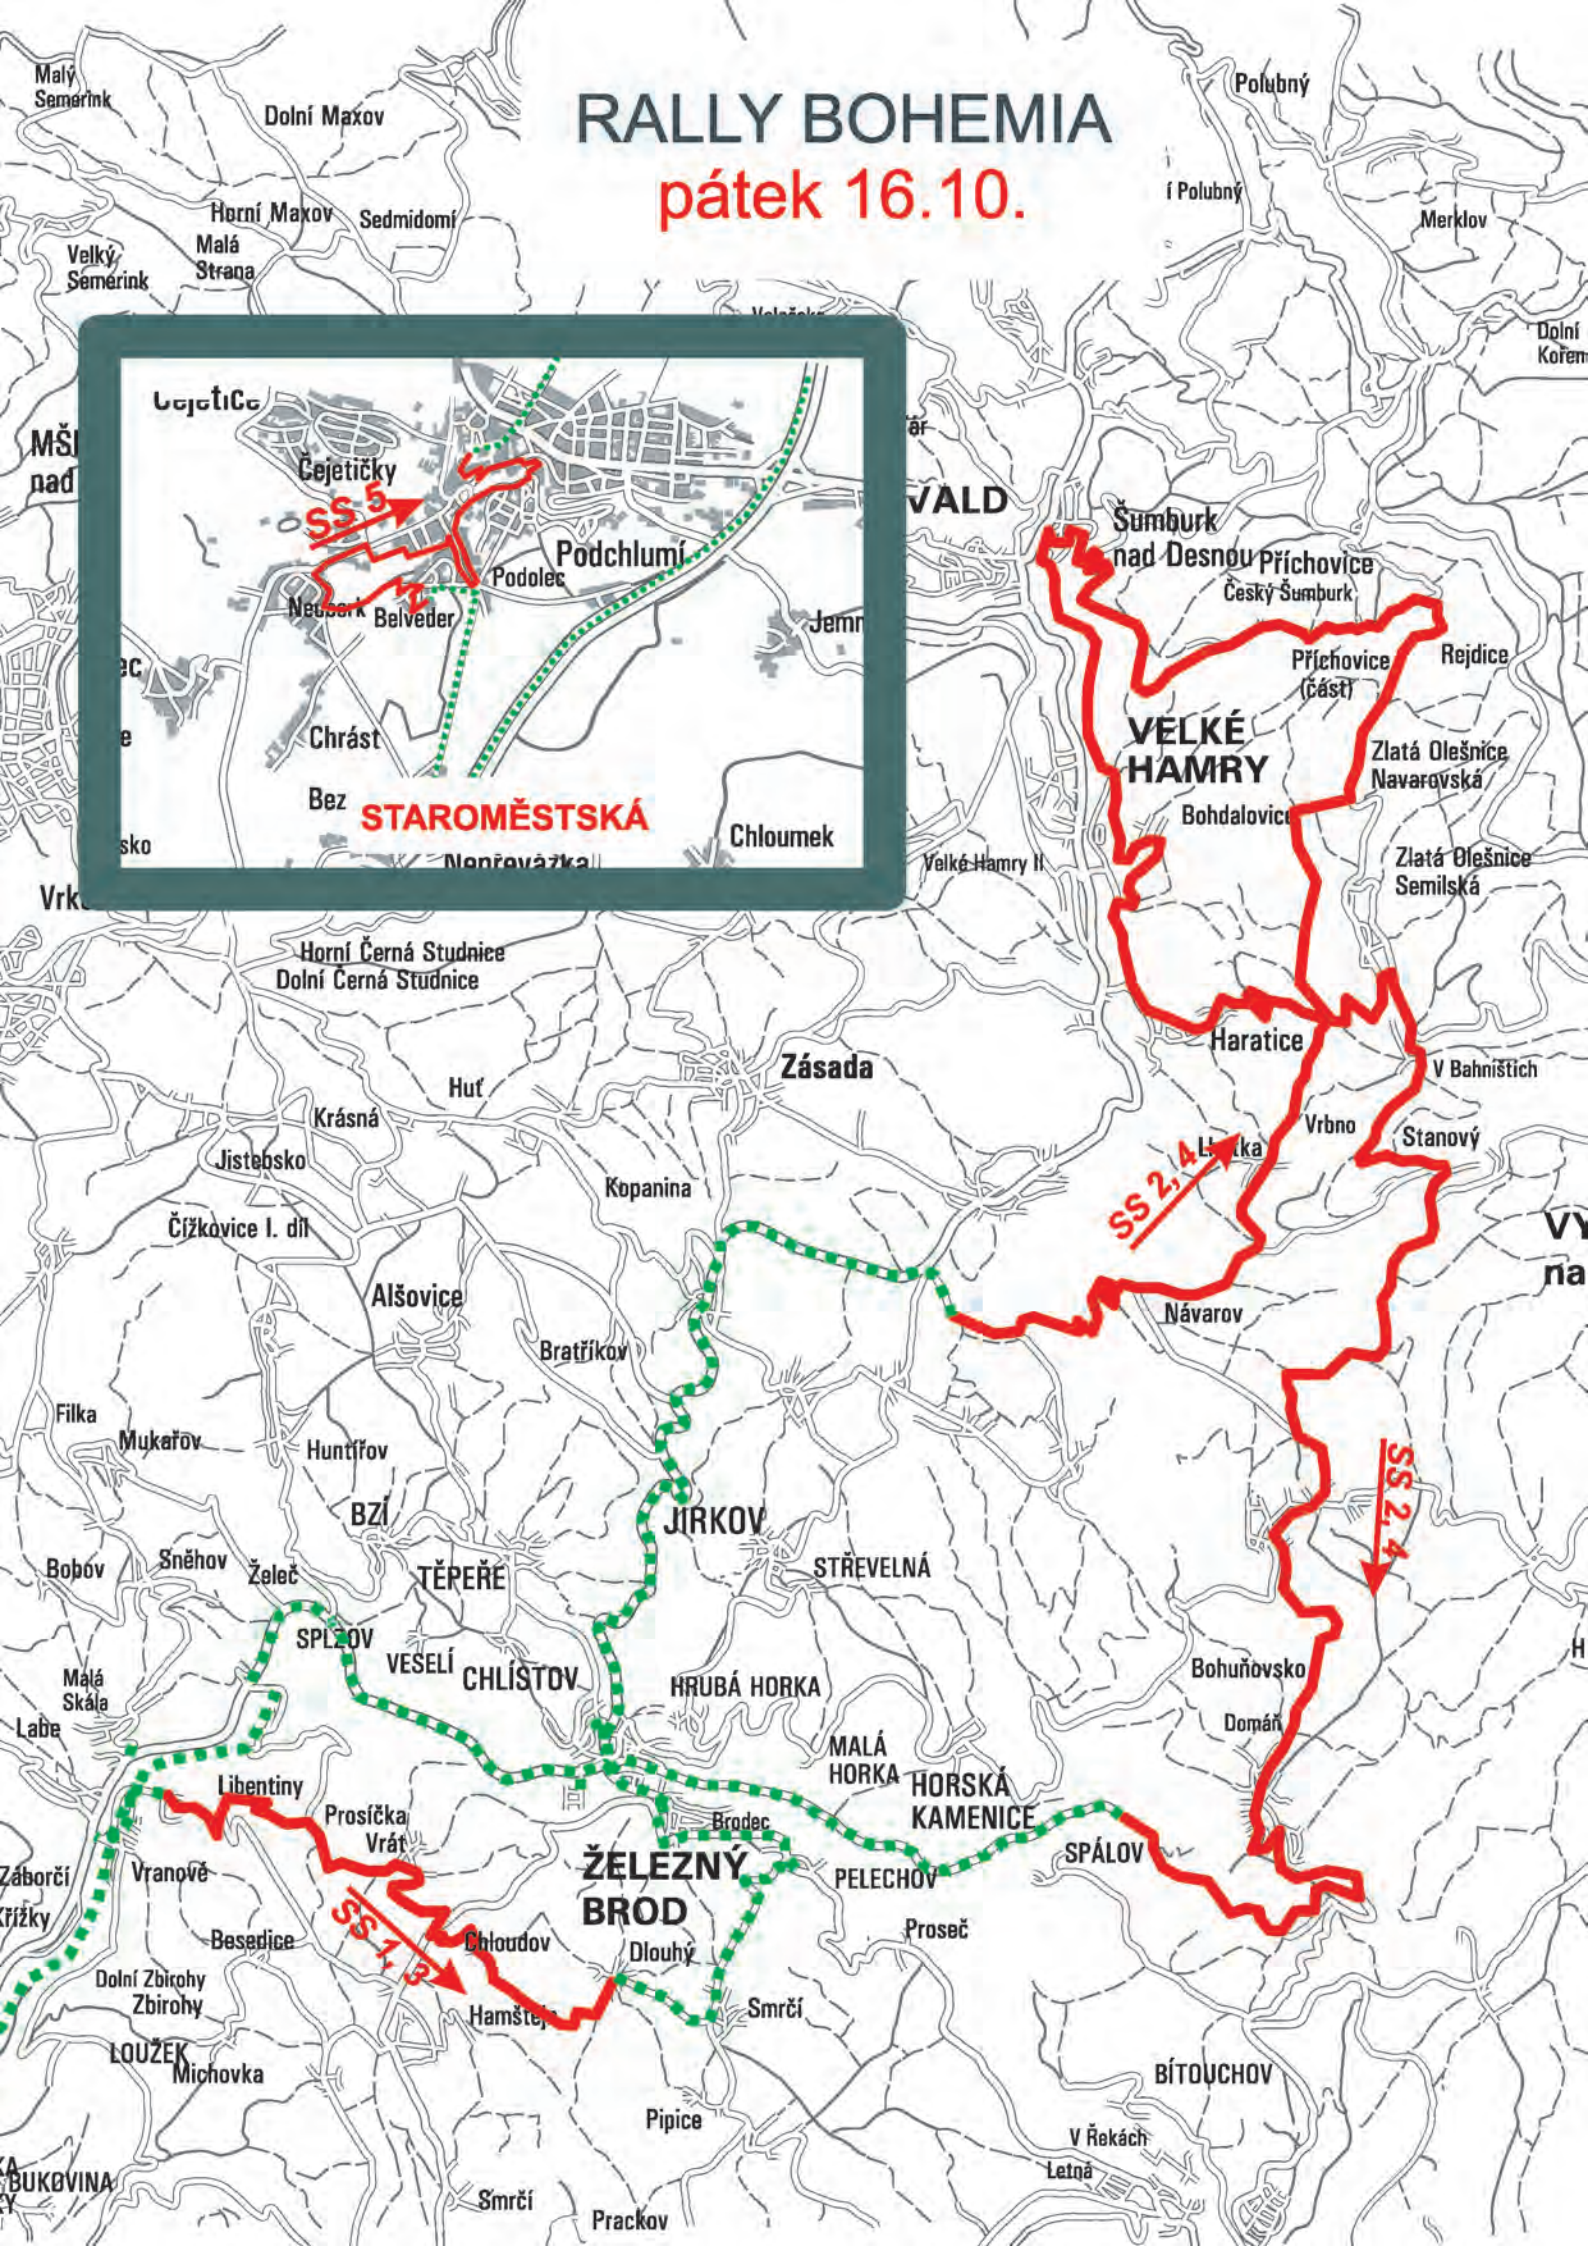

RALLY BOHEMIA

pátek 16.10.