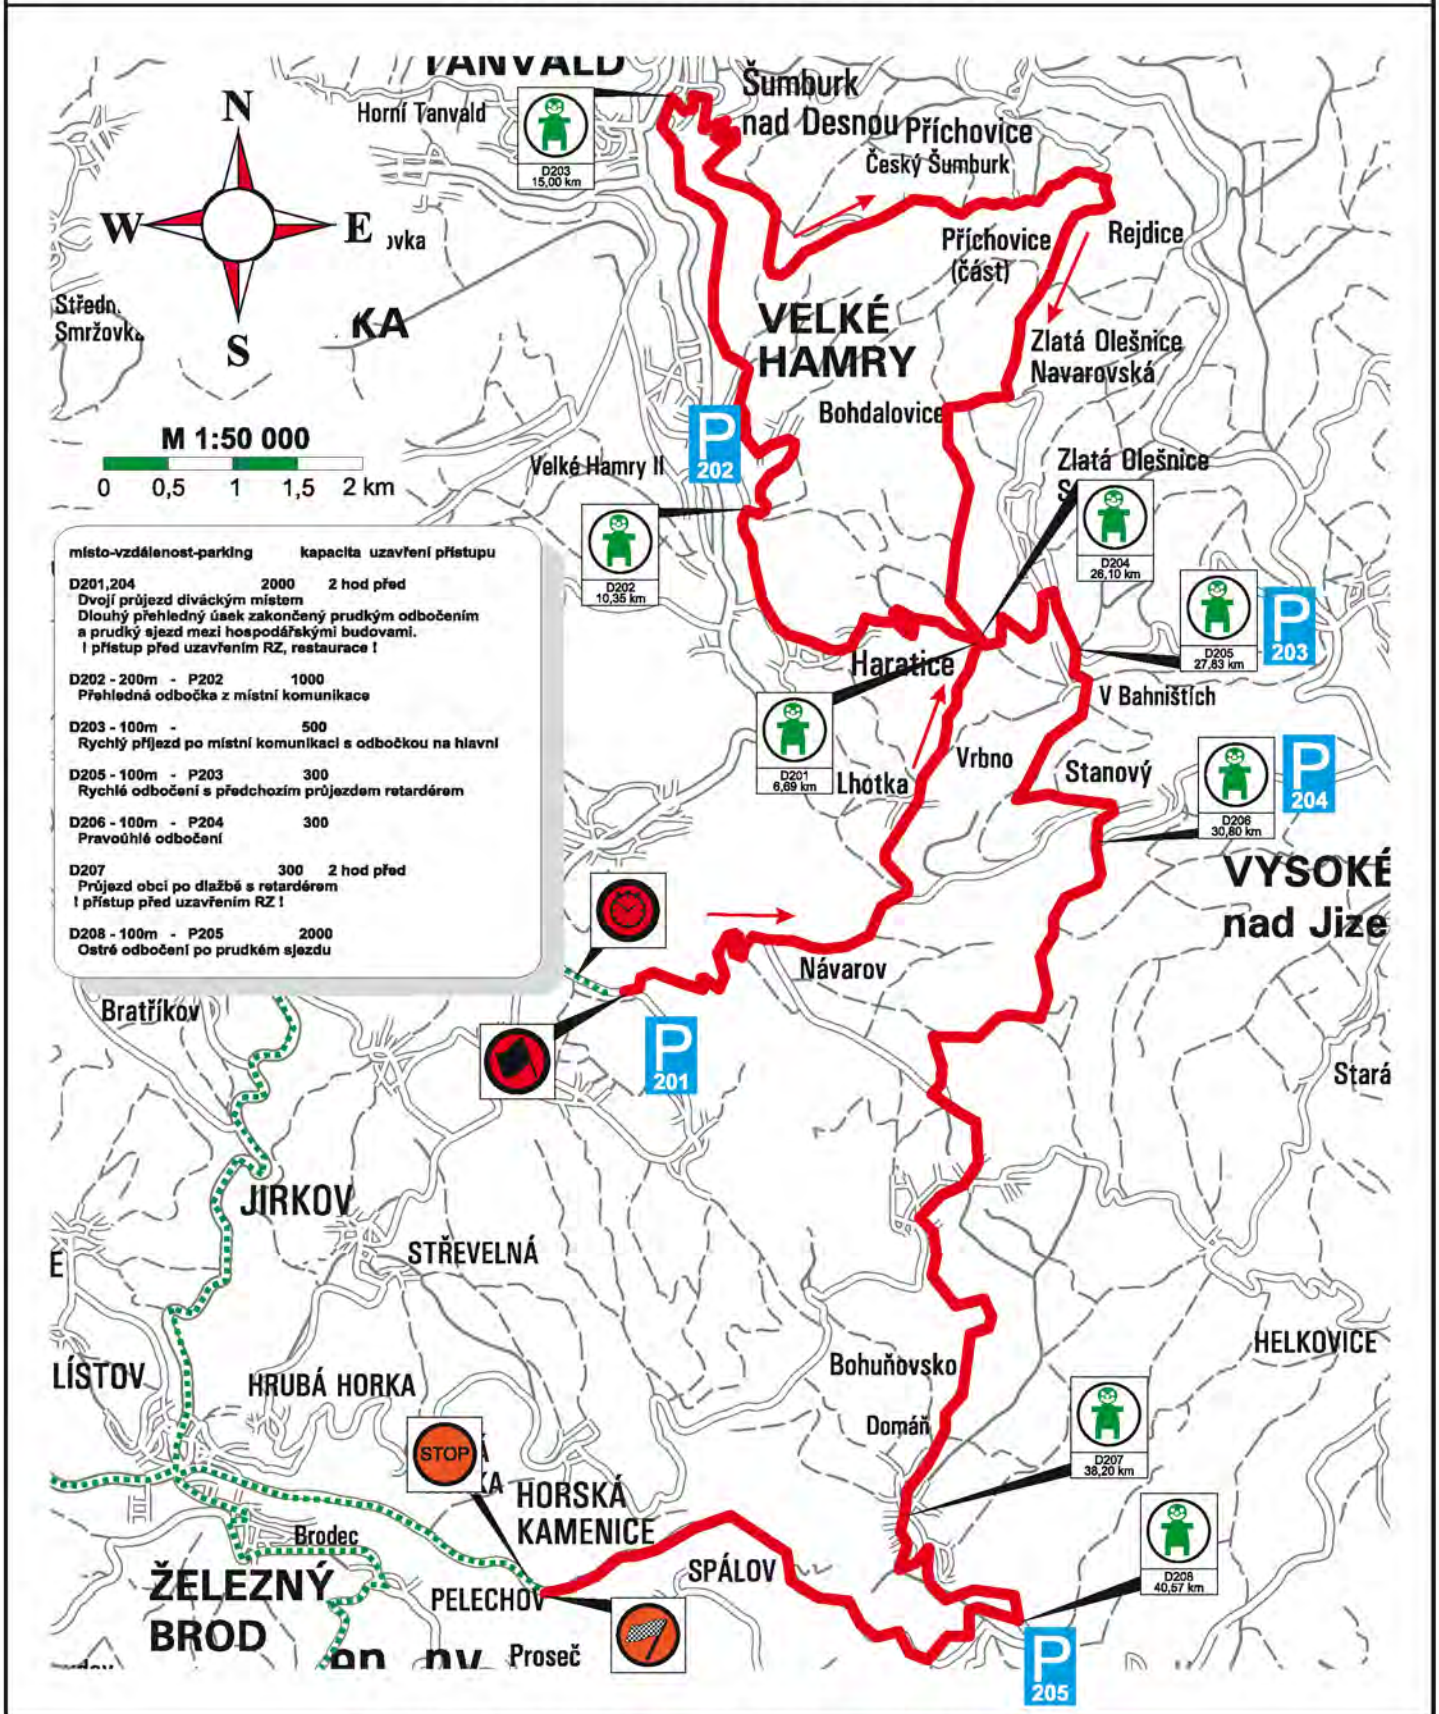

PARKOVIŠTĚ A DIVÁCKÁ MÍSTA

místo-vzdálenost-parking	kapacita	uzavření	přístup
D201,204 Dvojitý průjezd diváckým místem Dlouhý přehledný úsek zakončený prudkým odbočením a prudký sjezd mezi hospodářskými budovami. ! přístup před uzavřením RZ, restaurace !	2000	2 hod před	
D202 - 200m - P202 Přehledná odbočka z místní komunikace	1000		
D203 - 100m - P202 Rychlý přejezd po místní komunikaci s odbočkou na hlavní	500		
D205 - 100m - P203 Rychlé odbočení s předchozím průjezdem retardérem	300		
D206 - 100m - P204 Pravoúhlé odbočení	300		
D207 Průjezd obcí po dlažbě s retardérem ! přístup před uzavřením RZ !	300	2 hod před	
D208 - 100m - P205 Ostré odbočení po prudkém sjezdu	2000		

RZ
5

Staroměstská

DÉLKA 5,01 km

ČASY PRŮJEZDU 16.10. EP 21:20 HS 19:40

UZAVÍRKA 18:00 - 23:00

PARKOVIŠTĚ A DIVÁCKÁ MÍSTA

RZ 6, 9	Vinec (Vinec - Skalsko)	DÉLKA 16,77 km
	ČASY PRŮJEZDU 17.10. 8:33 12:38	UZAVÍRKA 7:00 - 15:00

PARKOVIŠTĚ A DIVÁCKÁ MÍSTA

Místo - vzdálenost - parking kapacita uzavření přístupu

D601- Okolí startu RZ	200m	-P601	2000
D602- Ostré odbočení	50m	-P602	200
D603- Náročné odbočení v křižovatce	50m	-P603	200
D604- Technický průjezd návsi v obci Střenice	500m	-P604	2000
D605- Pravé odbočení	100m	-P605	1000
D606- Odbočení s rychlým nájezdem	100m	-P606	1000
D607- Průjezd návsi s ostrým odbočením na kostky	100m	-P607	2000
D608- Ostré odbočení na most u pivovaru Podkován	100m	-P608	100
D609- Odbočení na úzký mostek s rychlým nájezdem	200m	-P609	1000

PARKOVIŠTĚ A DIVÁCKÁ MÍSTA

RZ
12

SUPER RZ

(Sosnová)

DÉLKA

2,40 km

ČASY PRŮJEZDU **17.10. EP 16:25 HS 15:00**

UZAVÍRKA