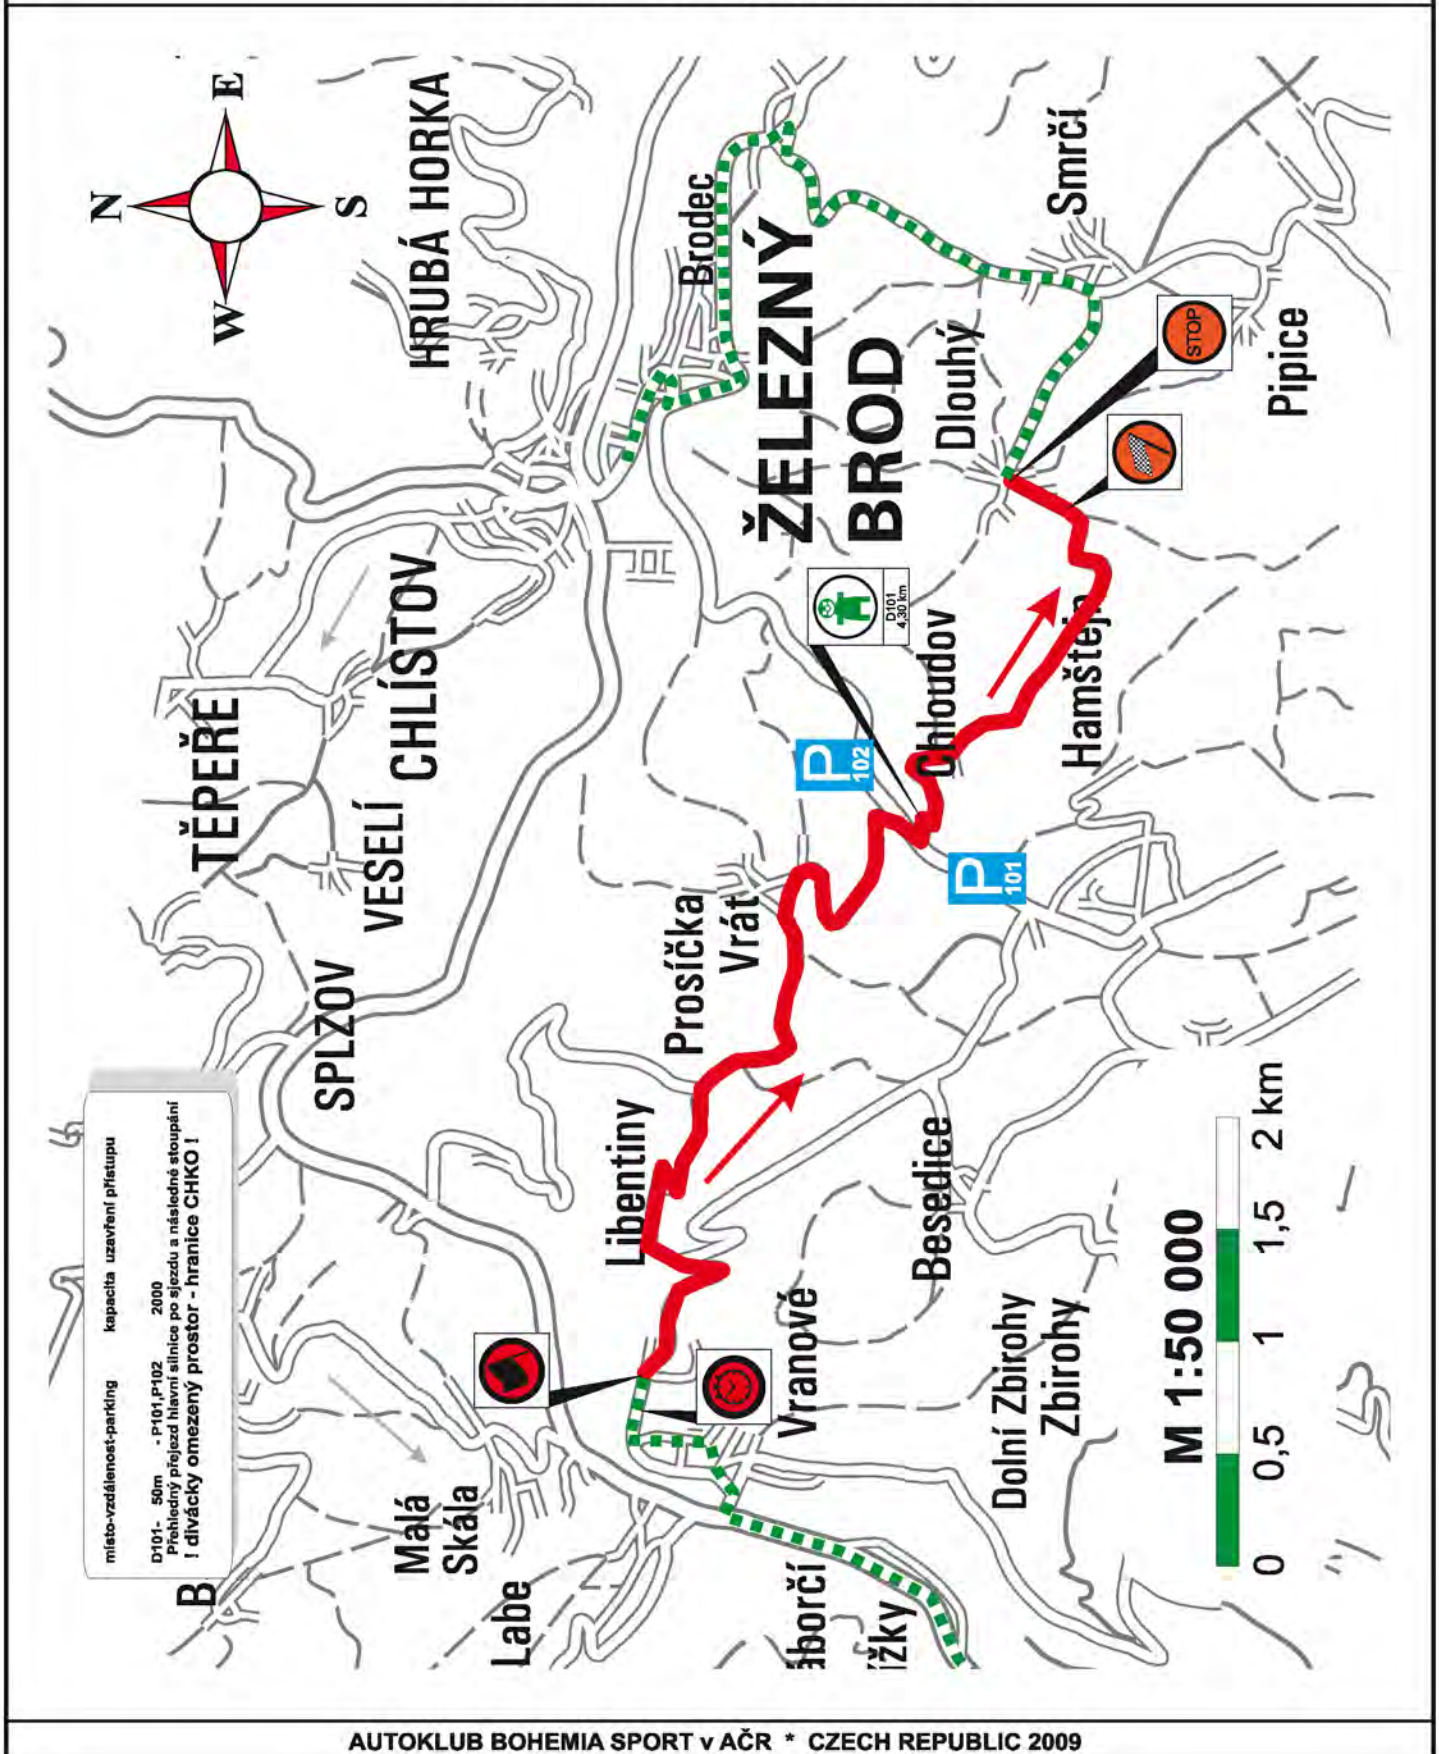

RZ 1, 3	Chloudov (Malá Skála - Dlouhý)	DÉLKA	6,78 km
	ČASY PRŮJEZDU	16.10. 15:20 19:00	UZAVÍRKA 13:30 - 21:00

PARKOVIŠTĚ A DIVÁCKÁ MÍSTA