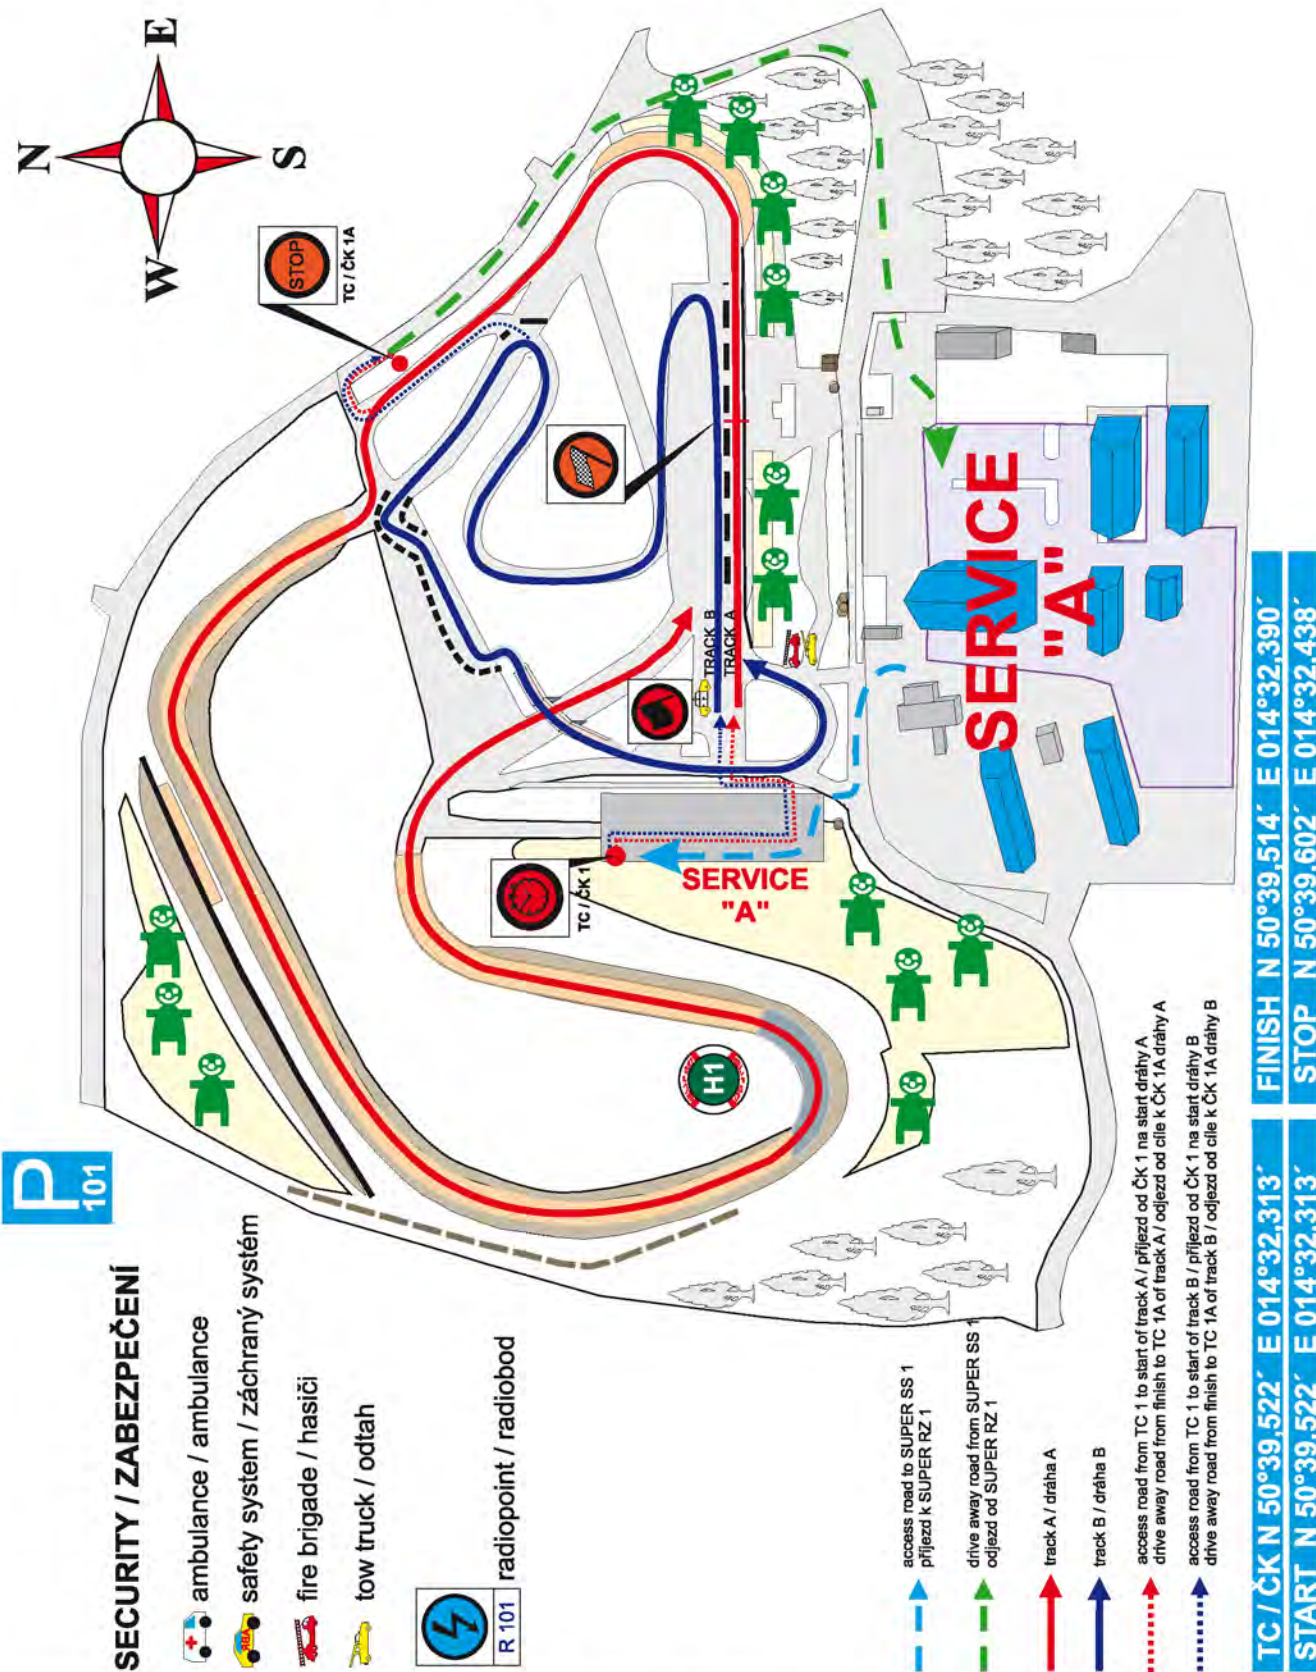

RZ
1

Česká Lípa - SUPER SS Sosnová

DĚLKA **2,40 km**

ČASY PRŮJEZDU

2.7. 17:05

PARKOVIŠTĚ A DIVÁCKÁ MÍSTA