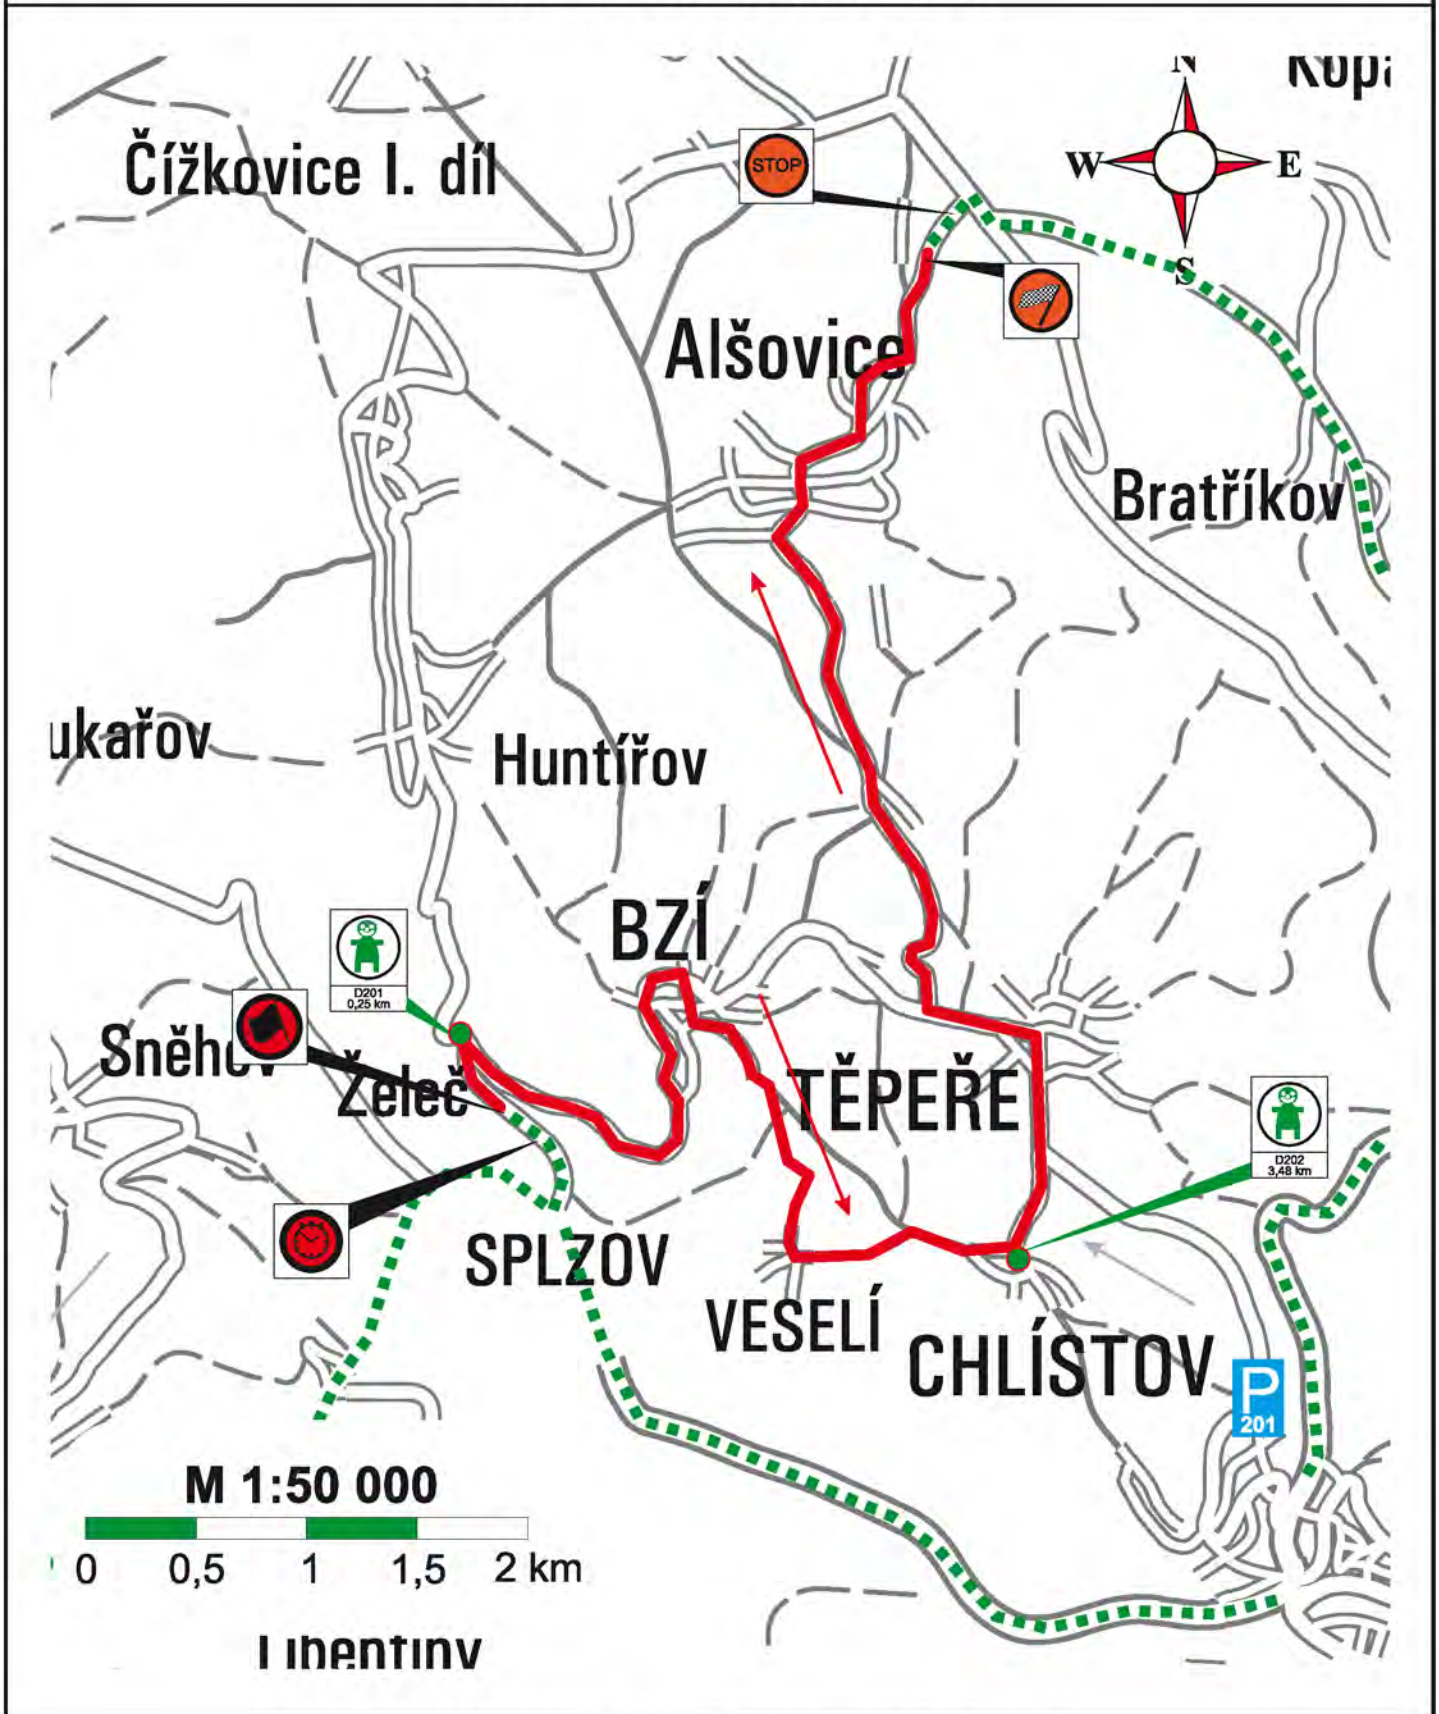

RZ
1

Česká Lípa - SUPER SS Sosnová

DĚLKA **2,40 km**

ČASY PRŮJEZDU

2.7. 17:05

PARKOVIŠTĚ A DIVÁCKÁ MÍSTA

RZ 2/5	VARTA - Bzí (Splzov - Alšovice)	DÉLKA 7,77 km
	ČASY PRŮJEZDU 3.7. 9:00 12:55	UZAVÍRKA 7:00 - 16:30

PARKOVIŠTĚ A DIVÁCKÁ MÍSTA

RZ 3/6	BEST DRIVE - Smržovka (Vrkoslavice - Smržovka)	DÉLKA 11,07 km
	ČASY PRŮJEZDU 3.7. 9:23 13:18	UZAVÍRKA 7:30 - 17:00

PARKOVIŠTĚ A DIVÁCKÁ MÍSTA

RZ 4/7	VODAFONE - Šumburk (Plavy - Haratice) DÉLKA 16,45 km
	ČASY PRŮJEZDU 3.7. 10:00 13:55 UZAVÍRKA 8:00 - 17:30

PARKOVIŠTĚ A DIVÁCKÁ MÍSTA

RZ 8/10	SHERON - Vinec (Skalsko - Vinec)	DÉLKA 16,77 km
	ČASY PRŮJEZDU 3.7. 16:33 18:20	UZAVÍRKA 15:00 - 21:00

PARKOVIŠTĚ A DIVÁCKÁ MÍSTA

RZ
9

Mladá Boleslav - Staroměstská (Na Kozině - letiště) DÉLKA 4,84 km

RZ	MOGUL - Návarov (Jesenný - Vrcha)	DÉLKA 22,22 km
12/15	ČASY PRŮJEZDU 4.7. 10:13 14:28	UZAVÍRKA 8:00 - 17:00

PARKOVIŠTĚ A DIVÁCKÁ MÍSTA

RZ 13/16	ONI SYSTEM - Sychrov (Malá Skála - Sychrov)	DÉLKA 28,41 km
	ČASY PRŮJEZDU 4.7. 11:13 15:28	UZAVÍRKA 9:00 - 18:00