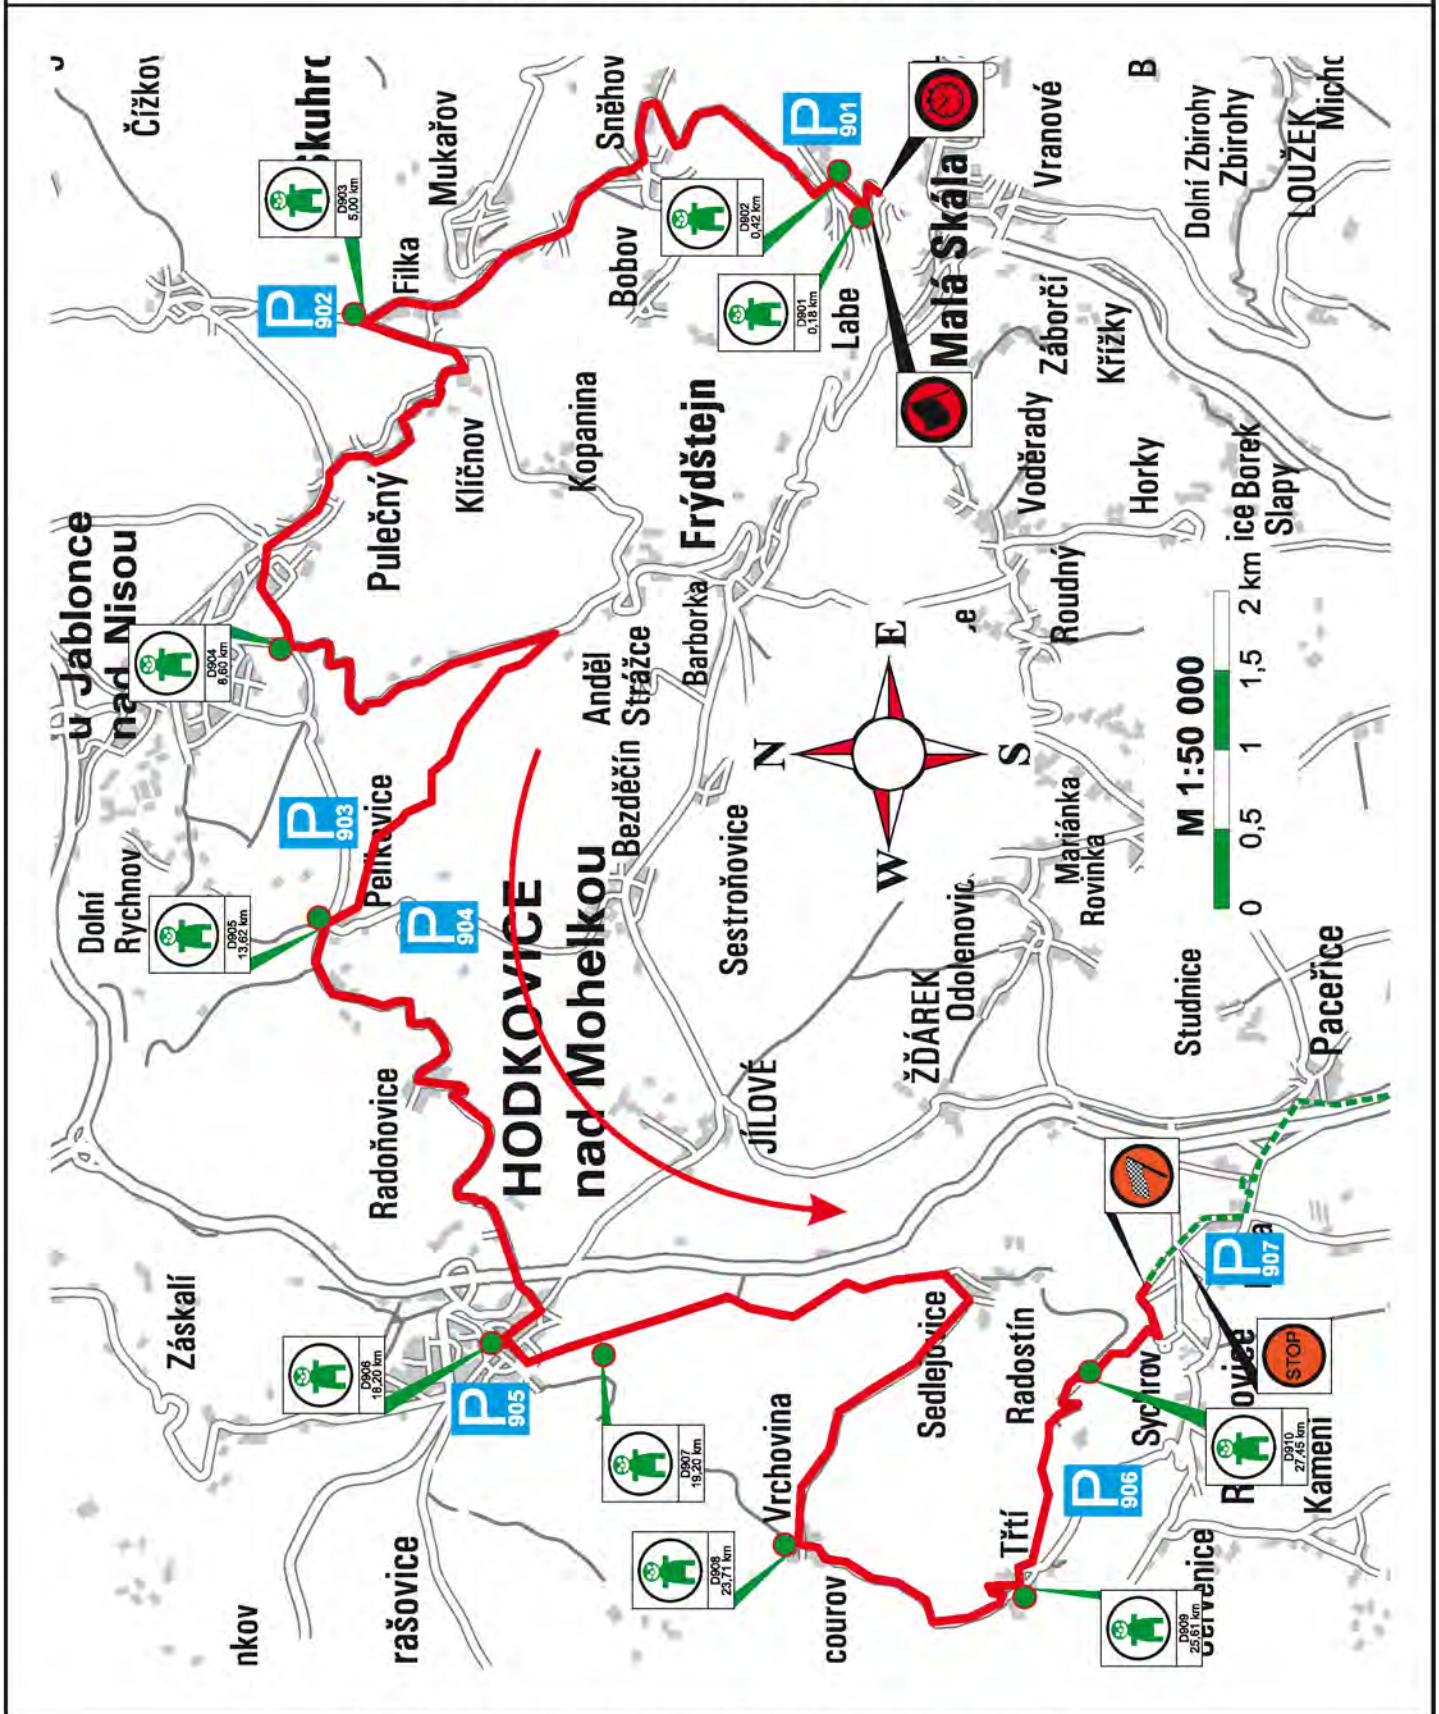

PARKOVIŠTĚ A DIVÁCKÁ MÍSTA

RZ 8/10	SHERON - Vinec (Skalsko - Vinec)	DÉLKA 16,77 km
	ČASY PRŮJEZDU 3.7. 16:33 18:20	UZAVÍRKA 15:00 - 21:00

PARKOVIŠTĚ A DIVÁCKÁ MÍSTA

RZ
9

Mladá Boleslav - Staroměstská (Na Kozině - letiště) DÉLKA 4,84 km

ČASY PRŮJEZDU

3.7. 17:26

UZAVÍRKA

15:30 - 22:00

PARKOVIŠTĚ A DIVÁCKÁ MÍSTA

RZ	PEWAG - Chloudov (Líšný - Dlouhý)	DÉLKA 7,47 km
11/14	ČASY PRŮJEZDU 4.7. 9:26 13:41	UZAVÍRKA 7:30 - 16:00

PARKOVIŠTĚ A DIVÁCKÁ MÍSTA

RZ	MOGUL - Návarov (Jesenný - Vrcha)	DÉLKA 22,22 km
12/15	ČASY PRŮJEZDU 4.7. 10:13 14:28	UZAVÍRKA 8:00 - 17:00

PARKOVIŠTĚ A DIVÁCKÁ MÍSTA

RZ 13/16	ONI SYSTEM - Sychrov (Malá Skála - Sychrov)	DÉLKA 28,41 km
	ČASY PRŮJEZDU 4.7. 11:13 15:28	UZAVÍRKA 9:00 - 18:00

PARKOVIŠTĚ A DIVÁCKÁ MÍSTA

Saturday / Sobota 3. 7. 2010

DAY 1 / 1. ETAPA