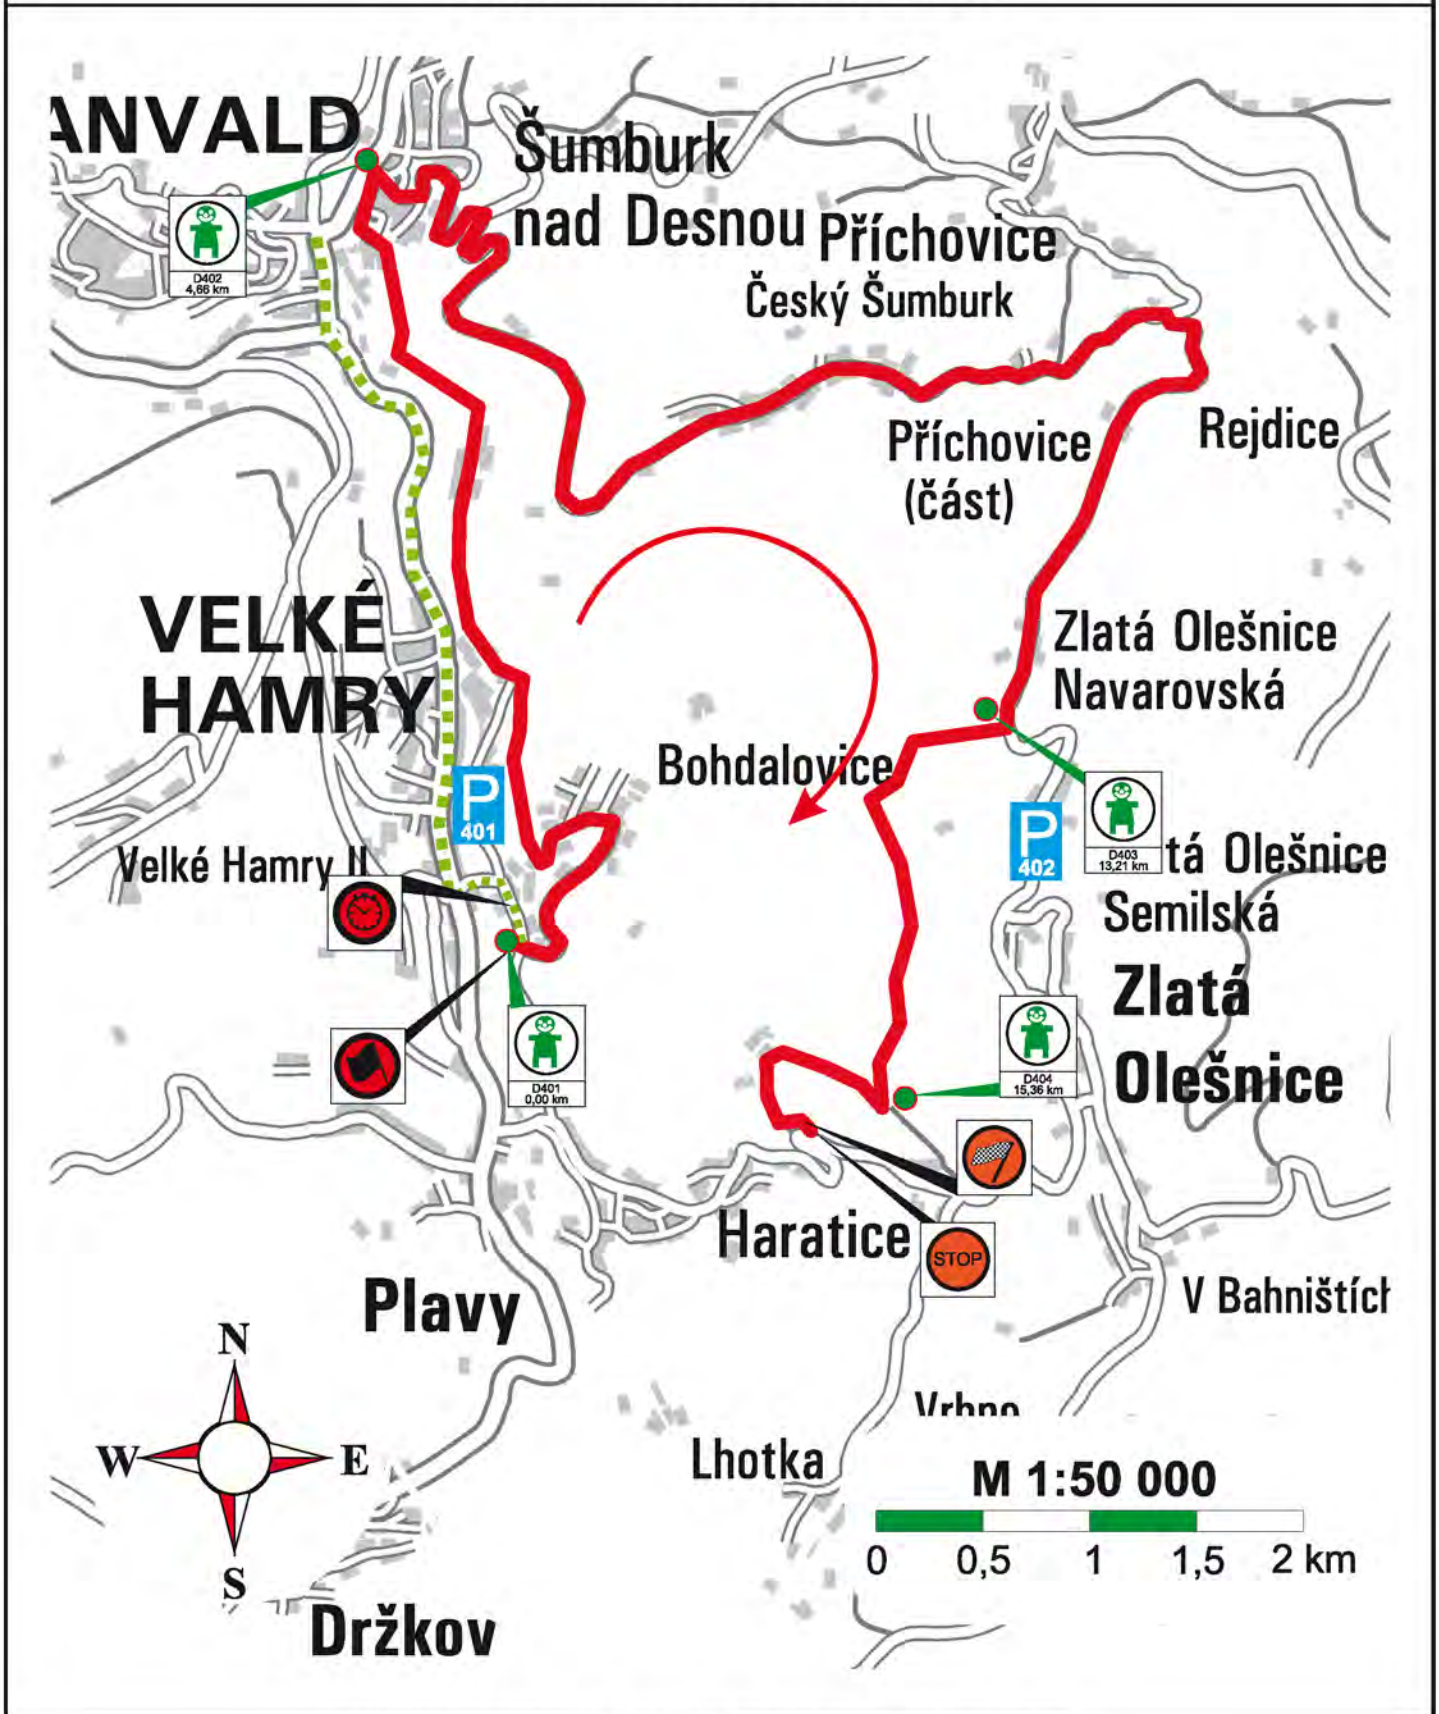

PARKOVIŠTĚ A DIVÁCKÁ MÍSTA

RZ 3/6	BEST DRIVE - Smržovka (Vrkoslavice - Smržovka)	DÉLKA 11,07 km
	ČASY PRŮJEZDU 3.7. 9:23 13:18	UZAVÍRKA 7:30 - 17:00

PARKOVIŠTĚ A DIVÁCKÁ MÍSTA

RZ 4/7	VODAFONE - Šumburk (Plavy - Haratice) DÉLKA 16,45 km
	ČASY PRŮJEZDU 3.7. 10:00 13:55 UZAVÍRKA 8:00 - 17:30

PARKOVIŠTĚ A DIVÁCKÁ MÍSTA

RZ 8/10	SHERON - Vinec (Skalsko - Vinec)	DÉLKA 16,77 km
	ČASY PRŮJEZDU 3.7. 16:33 18:20	UZAVÍRKA 15:00 - 21:00

PARKOVIŠTĚ A DIVÁCKÁ MÍSTA

RZ
9

Mladá Boleslav - Staroměstská (Na Kozině - letiště) DÉLKA 4,84 km

ČASY PRŮJEZDU

3.7. 17:26

UZAVÍRKA

15:30 - 22:00

PARKOVIŠTĚ A DIVÁCKÁ MÍSTA

RZ	PEWAG - Chloudov (Líšný - Dlouhý)	DÉLKA 7,47 km
11/14	ČASY PRŮJEZDU 4.7. 9:26 13:41	UZAVÍRKA 7:30 - 16:00

PARKOVIŠTĚ A DIVÁCKÁ MÍSTA

RZ	MOGUL - Návarov (Jesenný - Vrcha)	DÉLKA 22,22 km
12/15	ČASY PRŮJEZDU 4.7. 10:13 14:28	UZAVÍRKA 8:00 - 17:00

PARKOVIŠTĚ A DIVÁCKÁ MÍSTA

RZ 13/16	ONI SYSTEM - Sychrov (Malá Skála - Sychrov)	DÉLKA 28,41 km
	ČASY PRŮJEZDU 4.7. 11:13 15:28	UZAVÍRKA 9:00 - 18:00