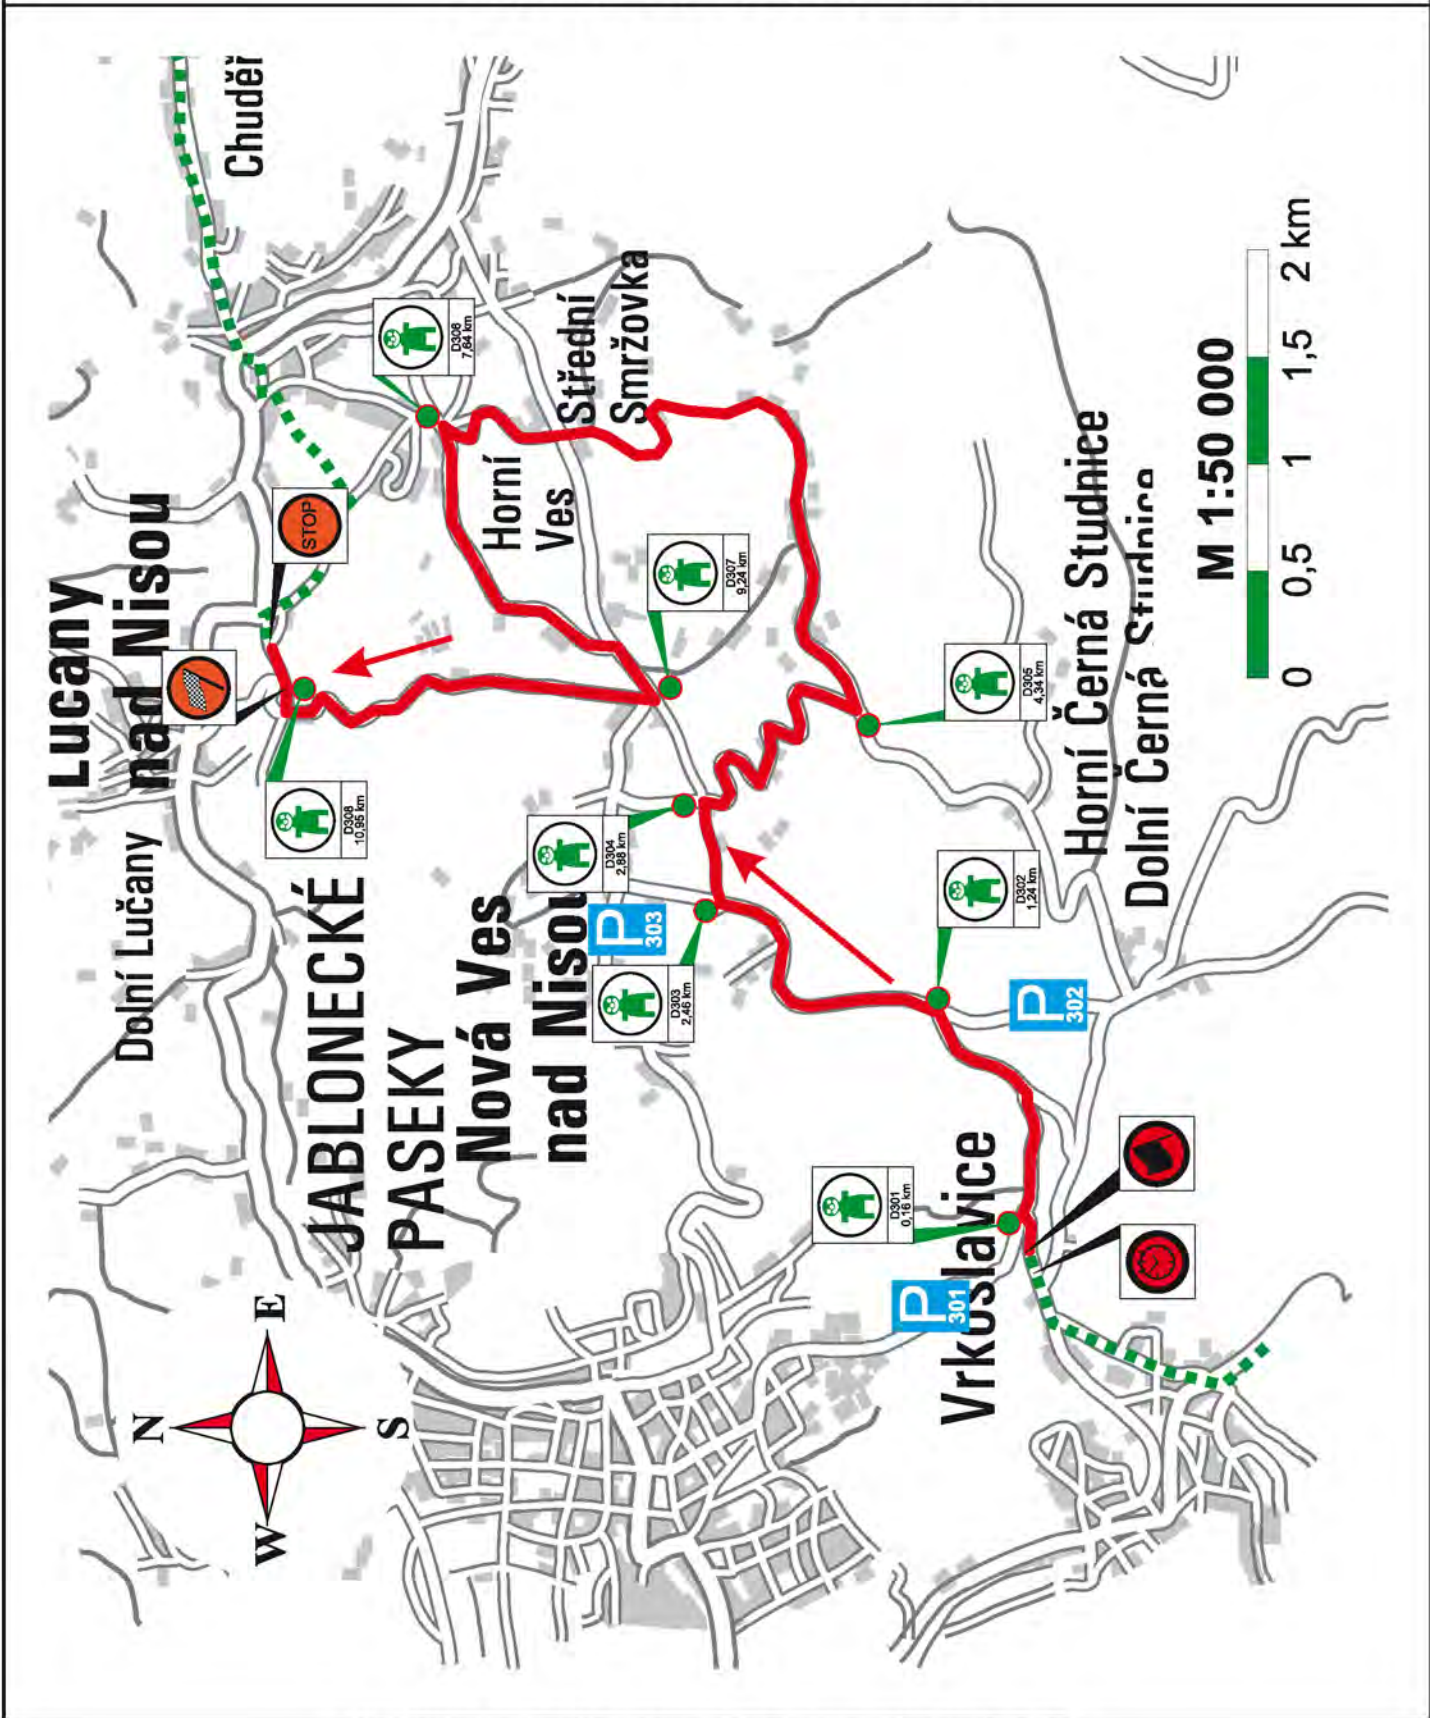

PARKOVIŠTĚ A DIVÁCKÁ MÍSTA

RZ 3/6	BEST DRIVE - Smržovka (Vrkoslavice - Smržovka)	DÉLKA 11,07 km
	ČASY PRŮJEZDU 3.7. 9:23 13:18	UZAVÍRKA 7:30 - 17:00

PARKOVIŠTĚ A DIVÁCKÁ MÍSTA

RZ 4/7	VODAFONE - Šumburk (Plavy - Haratice) DÉLKA 16,45 km
	ČASY PRŮJEZDU 3.7. 10:00 13:55 UZAVÍRKA 8:00 - 17:30

PARKOVIŠTĚ A DIVÁCKÁ MÍSTA

RZ 8/10	SHERON - Vinec (Skalsko - Vinec)	DÉLKA 16,77 km
	ČASY PRŮJEZDU 3.7. 16:33 18:20	UZAVÍRKA 15:00 - 21:00

PARKOVIŠTĚ A DIVÁCKÁ MÍSTA

RZ
9

Mladá Boleslav - Staroměstská (Na Kozině - letiště) DÉLKA 4,84 km

ČASY PRŮJEZDU

3.7. 17:26

UZAVÍRKA

15:30 - 22:00

PARKOVIŠTĚ A DIVÁCKÁ MÍSTA

RZ	PEWAG - Chloudov (Líšný - Dlouhý)	DÉLKA 7,47 km
11/14	ČASY PRŮJEZDU 4.7. 9:26 13:41	UZAVÍRKA 7:30 - 16:00

PARKOVIŠTĚ A DIVÁCKÁ MÍSTA

RZ	MOGUL - Návarov (Jesenný - Vrcha)	DÉLKA 22,22 km
12/15	ČASY PRŮJEZDU 4.7. 10:13 14:28	UZAVÍRKA 8:00 - 17:00

PARKOVIŠTĚ A DIVÁCKÁ MÍSTA

RZ 13/16	ONI SYSTEM - Sychrov (Malá Skála - Sychrov)	DÉLKA 28,41 km
	ČASY PRŮJEZDU 4.7. 11:13 15:28	UZAVÍRKA 9:00 - 18:00