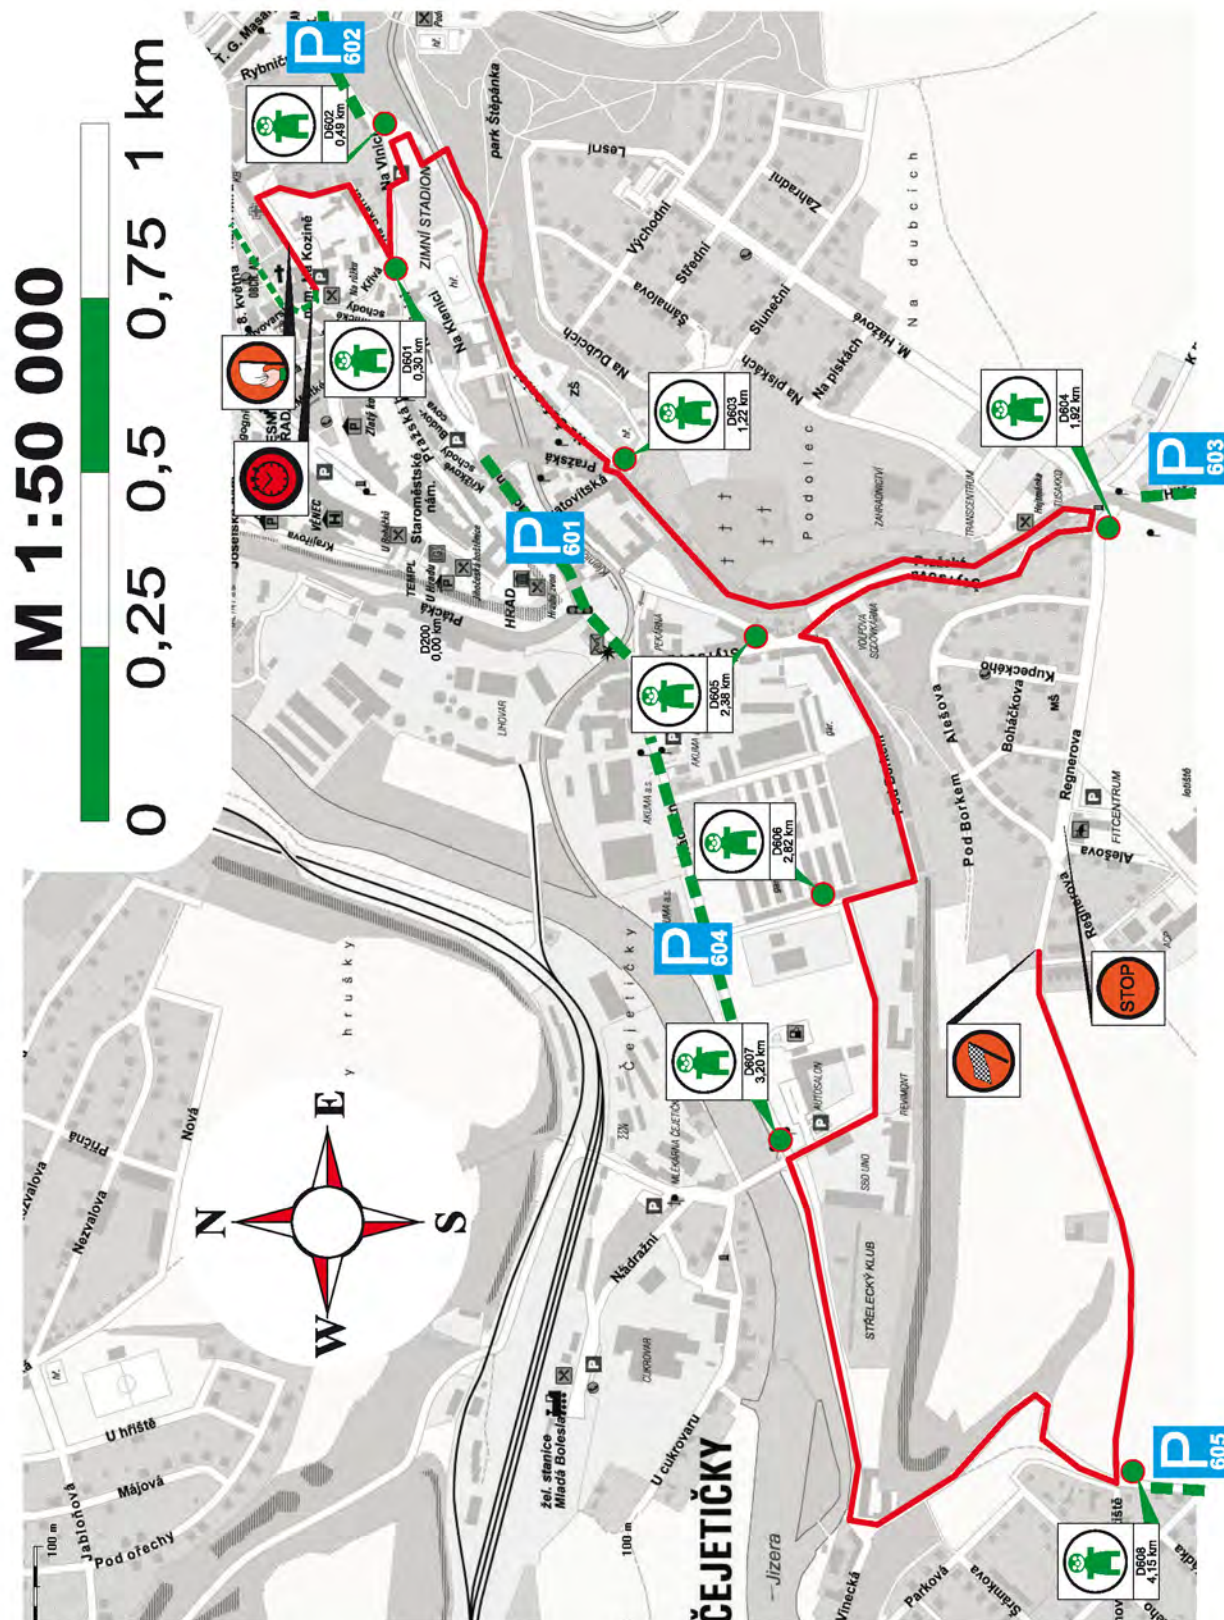

PARKOVIŠTĚ A DIVÁCKÁ MÍSTA

RZ 8/10	SHERON - Vinec (Skalsko - Vinec)	DÉLKA 16,77 km
	ČASY PRŮJEZDU 3.7. 16:33 18:20	UZAVÍRKA 15:00 - 21:00

PARKOVIŠTĚ A DIVÁCKÁ MÍSTA

RZ
9

Mladá Boleslav - Staroměstská (Na Kozině - letiště) DÉLKA 4,84 km

ČASY PRŮJEZDU

3.7. 17:26

UZAVÍRKA

15:30 - 22:00

PARKOVIŠTĚ A DIVÁCKÁ MÍSTA

RZ	PEWAG - Chloudov (Líšný - Dlouhý)	DÉLKA 7,47 km
11/14	ČASY PRŮJEZDU 4.7. 9:26 13:41	UZAVÍRKA 7:30 - 16:00

PARKOVIŠTĚ A DIVÁCKÁ MÍSTA

RZ	MOGUL - Návarov (Jesenný - Vrcha)	DÉLKA 22,22 km
12/15	ČASY PRŮJEZDU 4.7. 10:13 14:28	UZAVÍRKA 8:00 - 17:00

PARKOVIŠTĚ A DIVÁCKÁ MÍSTA

RZ 13/16	ONI SYSTEM - Sychrov (Malá Skála - Sychrov)	DÉLKA 28,41 km
	ČASY PRŮJEZDU 4.7. 11:13 15:28	UZAVÍRKA 9:00 - 18:00

PARKOVIŠTĚ A DIVÁCKÁ MÍSTA

Saturday / Sobota 3. 7. 2010

DAY 1 / 1. ETAPA