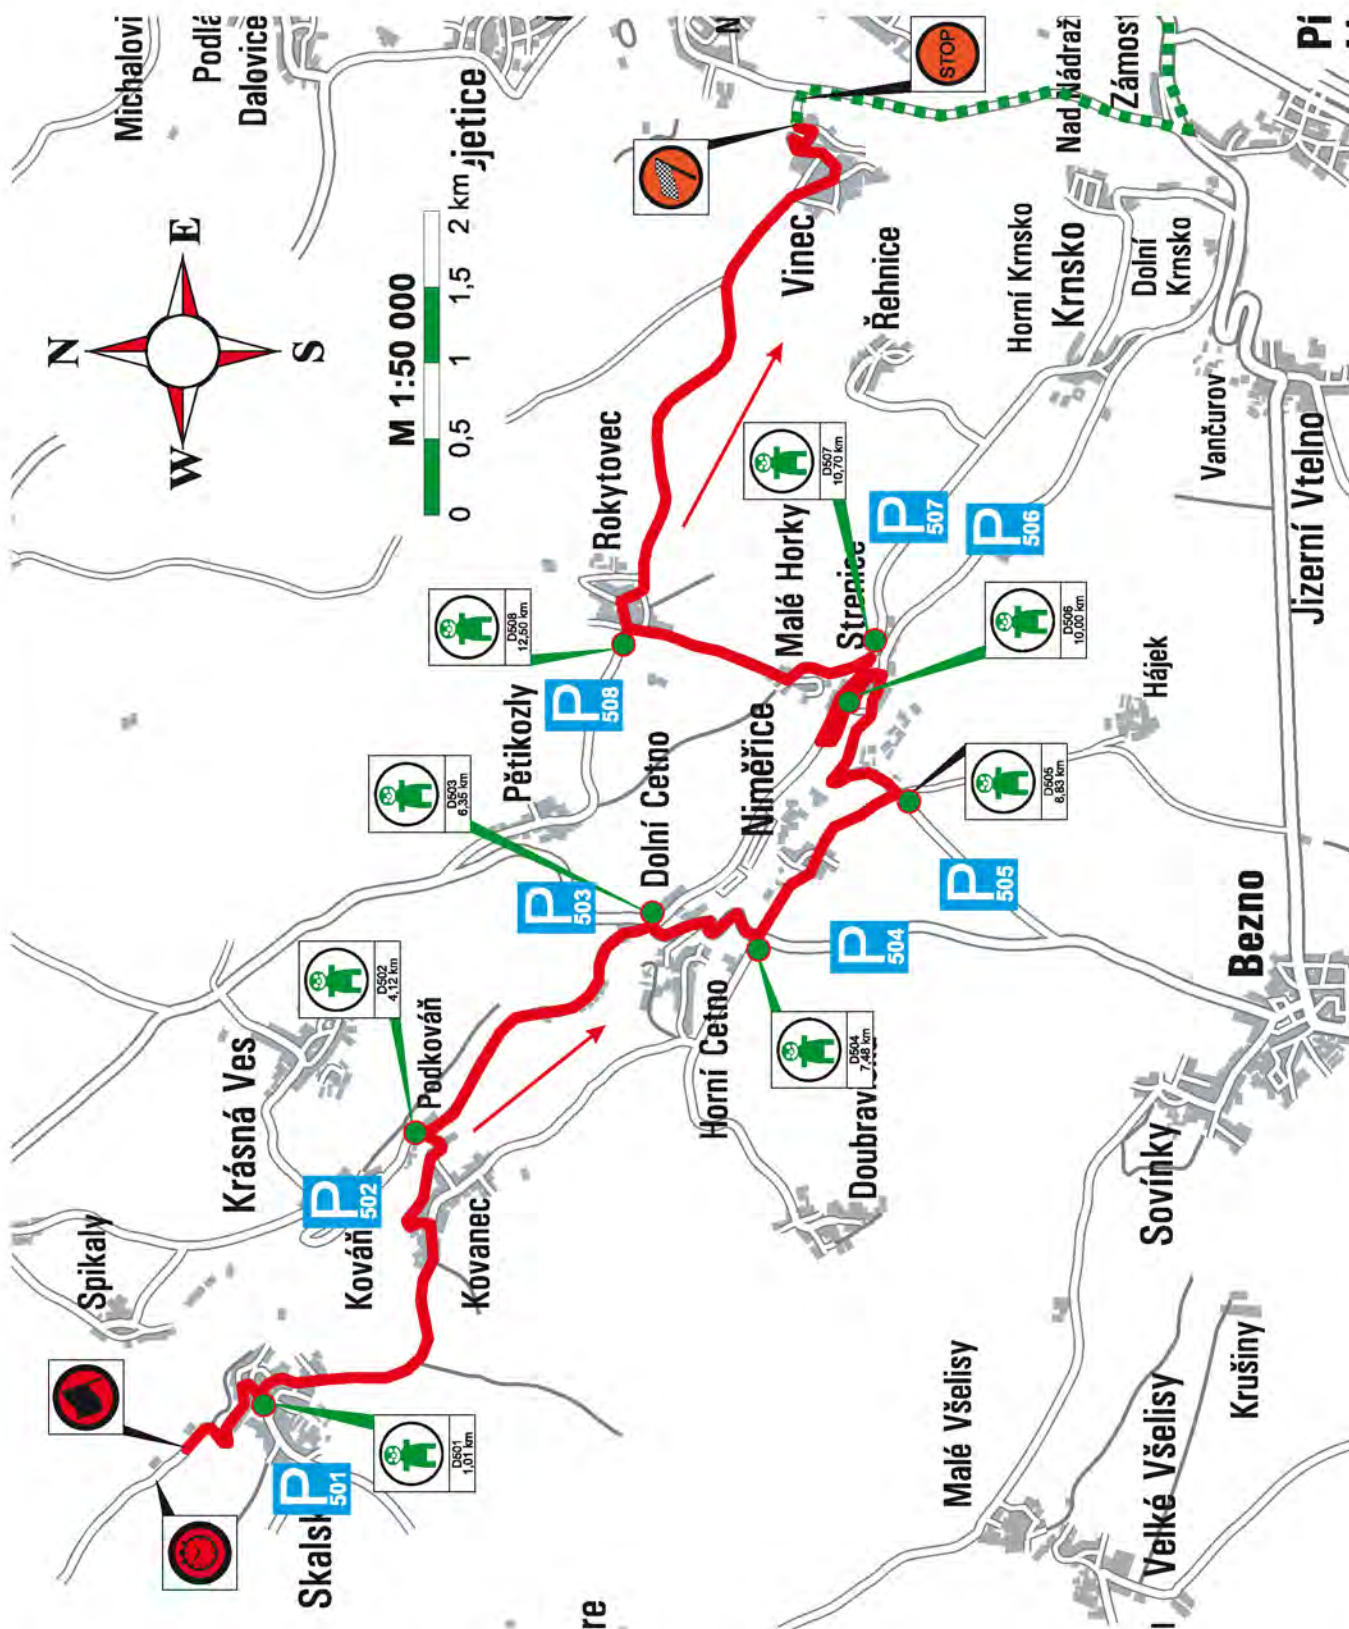

PARKOVIŠTĚ A DIVÁCKÁ MÍSTA

RZ 3/6	BEST DRIVE - Smržovka (Vrkoslavice - Smržovka)	DÉLKA 11,07 km
	ČASY PRŮJEZDU 3.7. 9:23 13:18	UZAVÍRKA 7:30 - 17:00

PARKOVIŠTĚ A DIVÁCKÁ MÍSTA

RZ 4/7	VODAFONE - Šumburk (Plavy - Haratice) DÉLKA 16,45 km
	ČASY PRŮJEZDU 3.7. 10:00 13:55 UZAVÍRKA 8:00 - 17:30

PARKOVIŠTĚ A DIVÁCKÁ MÍSTA

RZ 8/10	SHERON - Vinec (Skalsko - Vinec)	DÉLKA 16,77 km
	ČASY PRŮJEZDU 3.7. 16:33 18:20	UZAVÍRKA 15:00 - 21:00

PARKOVIŠTĚ A DIVÁCKÁ MÍSTA

RZ
9

Mladá Boleslav - Staroměstská (Na Kozině - letiště) DÉLKA 4,84 km

ČASY PRŮJEZDU

3.7. 17:26

UZAVÍRKA

15:30 - 22:00

PARKOVIŠTĚ A DIVÁCKÁ MÍSTA

RZ	PEWAG - Chloudov (Líšný - Dlouhý)	DÉLKA 7,47 km
11/14	ČASY PRŮJEZDU 4.7. 9:26 13:41	UZAVÍRKA 7:30 - 16:00

PARKOVIŠTĚ A DIVÁCKÁ MÍSTA

RZ	MOGUL - Návarov (Jesenný - Vrcha)	DÉLKA 22,22 km
12/15	ČASY PRŮJEZDU 4.7. 10:13 14:28	UZAVÍRKA 8:00 - 17:00

PARKOVIŠTĚ A DIVÁCKÁ MÍSTA

RZ 13/16	ONI SYSTEM - Sychrov (Malá Skála - Sychrov)	DÉLKA 28,41 km
	ČASY PRŮJEZDU 4.7. 11:13 15:28	UZAVÍRKA 9:00 - 18:00