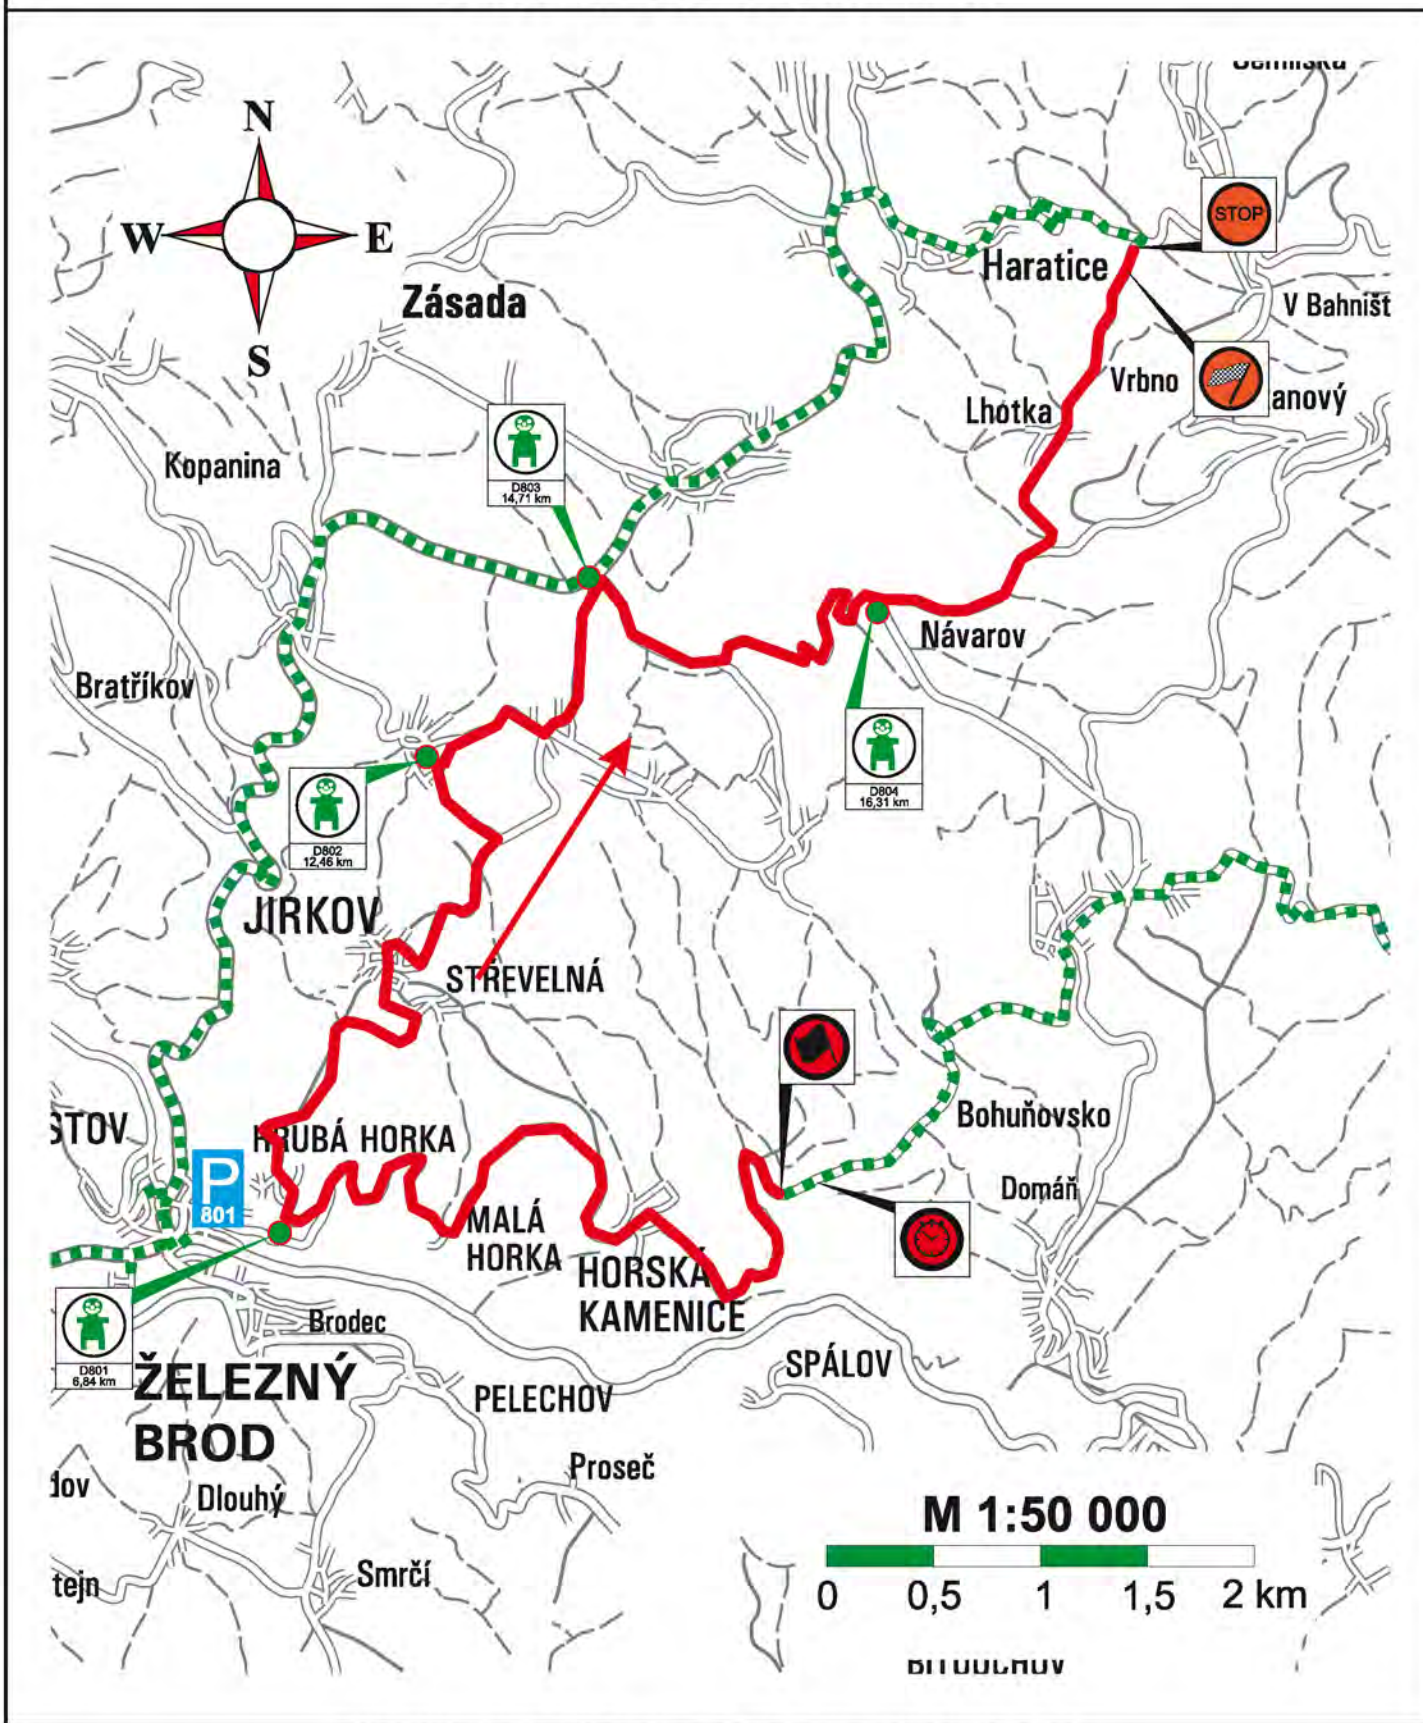

PARKOVIŠTĚ A DIVÁCKÁ MÍSTA

RZ 8/10	SHERON - Vinec (Skalsko - Vinec)	DÉLKA 16,77 km
	ČASY PRŮJEZDU 3.7. 16:33 18:20	UZAVÍRKA 15:00 - 21:00

PARKOVIŠTĚ A DIVÁCKÁ MÍSTA

RZ
9

Mladá Boleslav - Staroměstská (Na Kozině - letiště) DÉLKA 4,84 km

ČASY PRŮJEZDU

3.7. 17:26

UZAVÍRKA

15:30 - 22:00

PARKOVIŠTĚ A DIVÁCKÁ MÍSTA

RZ	PEWAG - Chloudov (Líšný - Dlouhý)	DÉLKA 7,47 km
11/14	ČASY PRŮJEZDU 4.7. 9:26 13:41	UZAVÍRKA 7:30 - 16:00

PARKOVIŠTĚ A DIVÁCKÁ MÍSTA

RZ	MOGUL - Návarov (Jesenný - Vrcha)	DÉLKA 22,22 km
12/15	ČASY PRŮJEZDU 4.7. 10:13 14:28	UZAVÍRKA 8:00 - 17:00

PARKOVIŠTĚ A DIVÁCKÁ MÍSTA

RZ 13/16	ONI SYSTEM - Sychrov (Malá Skála - Sychrov)	DÉLKA 28,41 km
	ČASY PRŮJEZDU 4.7. 11:13 15:28	UZAVÍRKA 9:00 - 18:00

PARKOVIŠTĚ A DIVÁCKÁ MÍSTA

Saturday / Sobota 3. 7. 2010

DAY 1 / 1. ETAPA