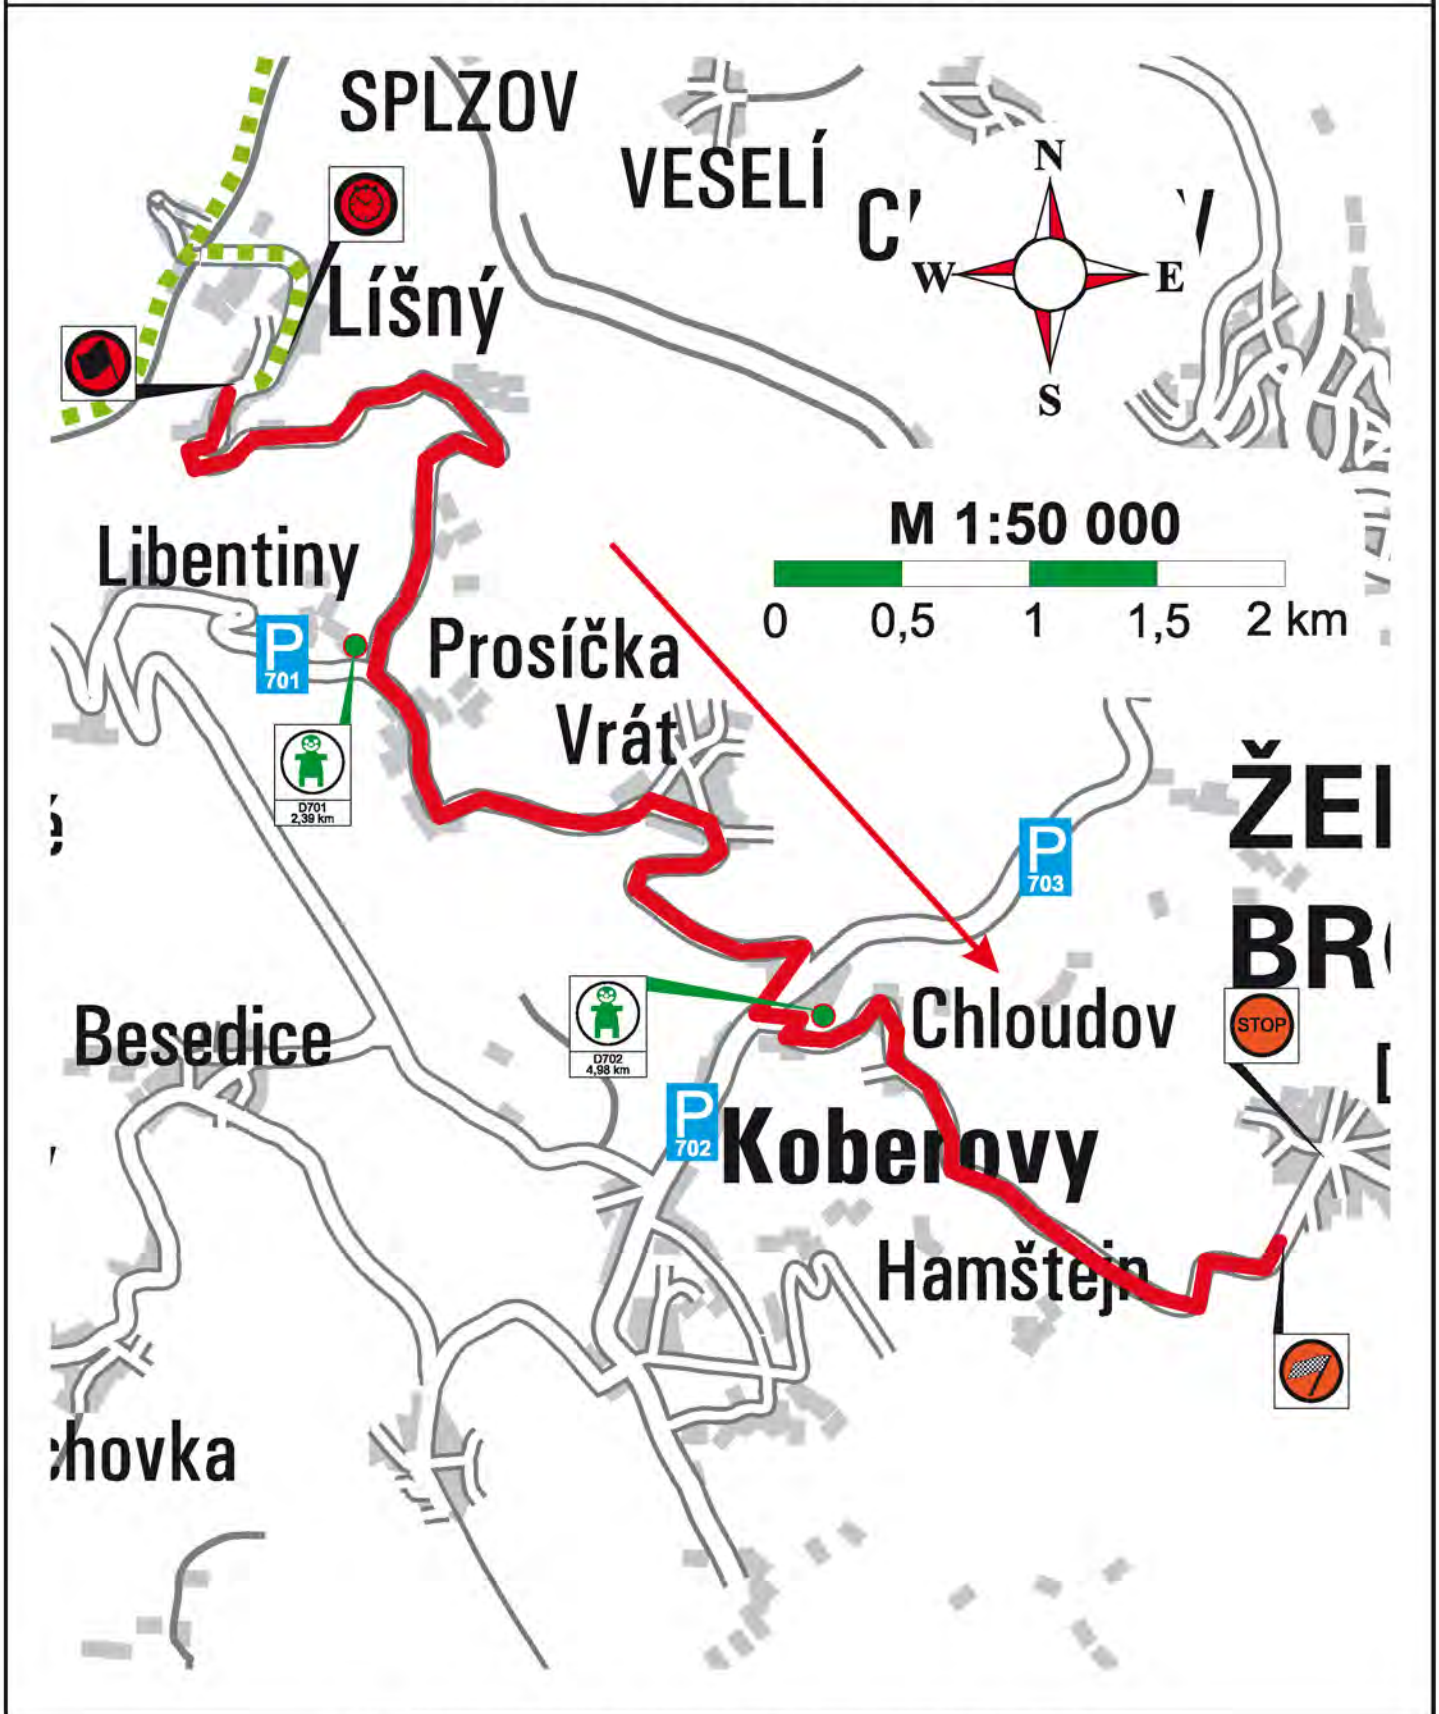

PARKOVIŠTĚ A DIVÁCKÁ MÍSTA

RZ 8/10	SHERON - Vinec (Skalsko - Vinec)	DÉLKA 16,77 km
	ČASY PRŮJEZDU 3.7. 16:33 18:20	UZAVÍRKA 15:00 - 21:00

PARKOVIŠTĚ A DIVÁCKÁ MÍSTA

RZ
9

Mladá Boleslav - Staroměstská (Na Kozině - letiště) DÉLKA 4,84 km

ČASY PRŮJEZDU

3.7. 17:26

UZAVÍRKA

15:30 - 22:00

PARKOVIŠTĚ A DIVÁCKÁ MÍSTA

RZ	PEWAG - Chloudov (Líšný - Dlouhý)	DÉLKA 7,47 km
11/14	ČASY PRŮJEZDU 4.7. 9:26 13:41	UZAVÍRKA 7:30 - 16:00

PARKOVIŠTĚ A DIVÁCKÁ MÍSTA

RZ	MOGUL - Návarov (Jesenný - Vrcha)	DÉLKA 22,22 km
12/15	ČASY PRŮJEZDU 4.7. 10:13 14:28	UZAVÍRKA 8:00 - 17:00

PARKOVIŠTĚ A DIVÁCKÁ MÍSTA

RZ 13/16	ONI SYSTEM - Sychrov (Malá Skála - Sychrov)	DÉLKA 28,41 km
	ČASY PRŮJEZDU 4.7. 11:13 15:28	UZAVÍRKA 9:00 - 18:00