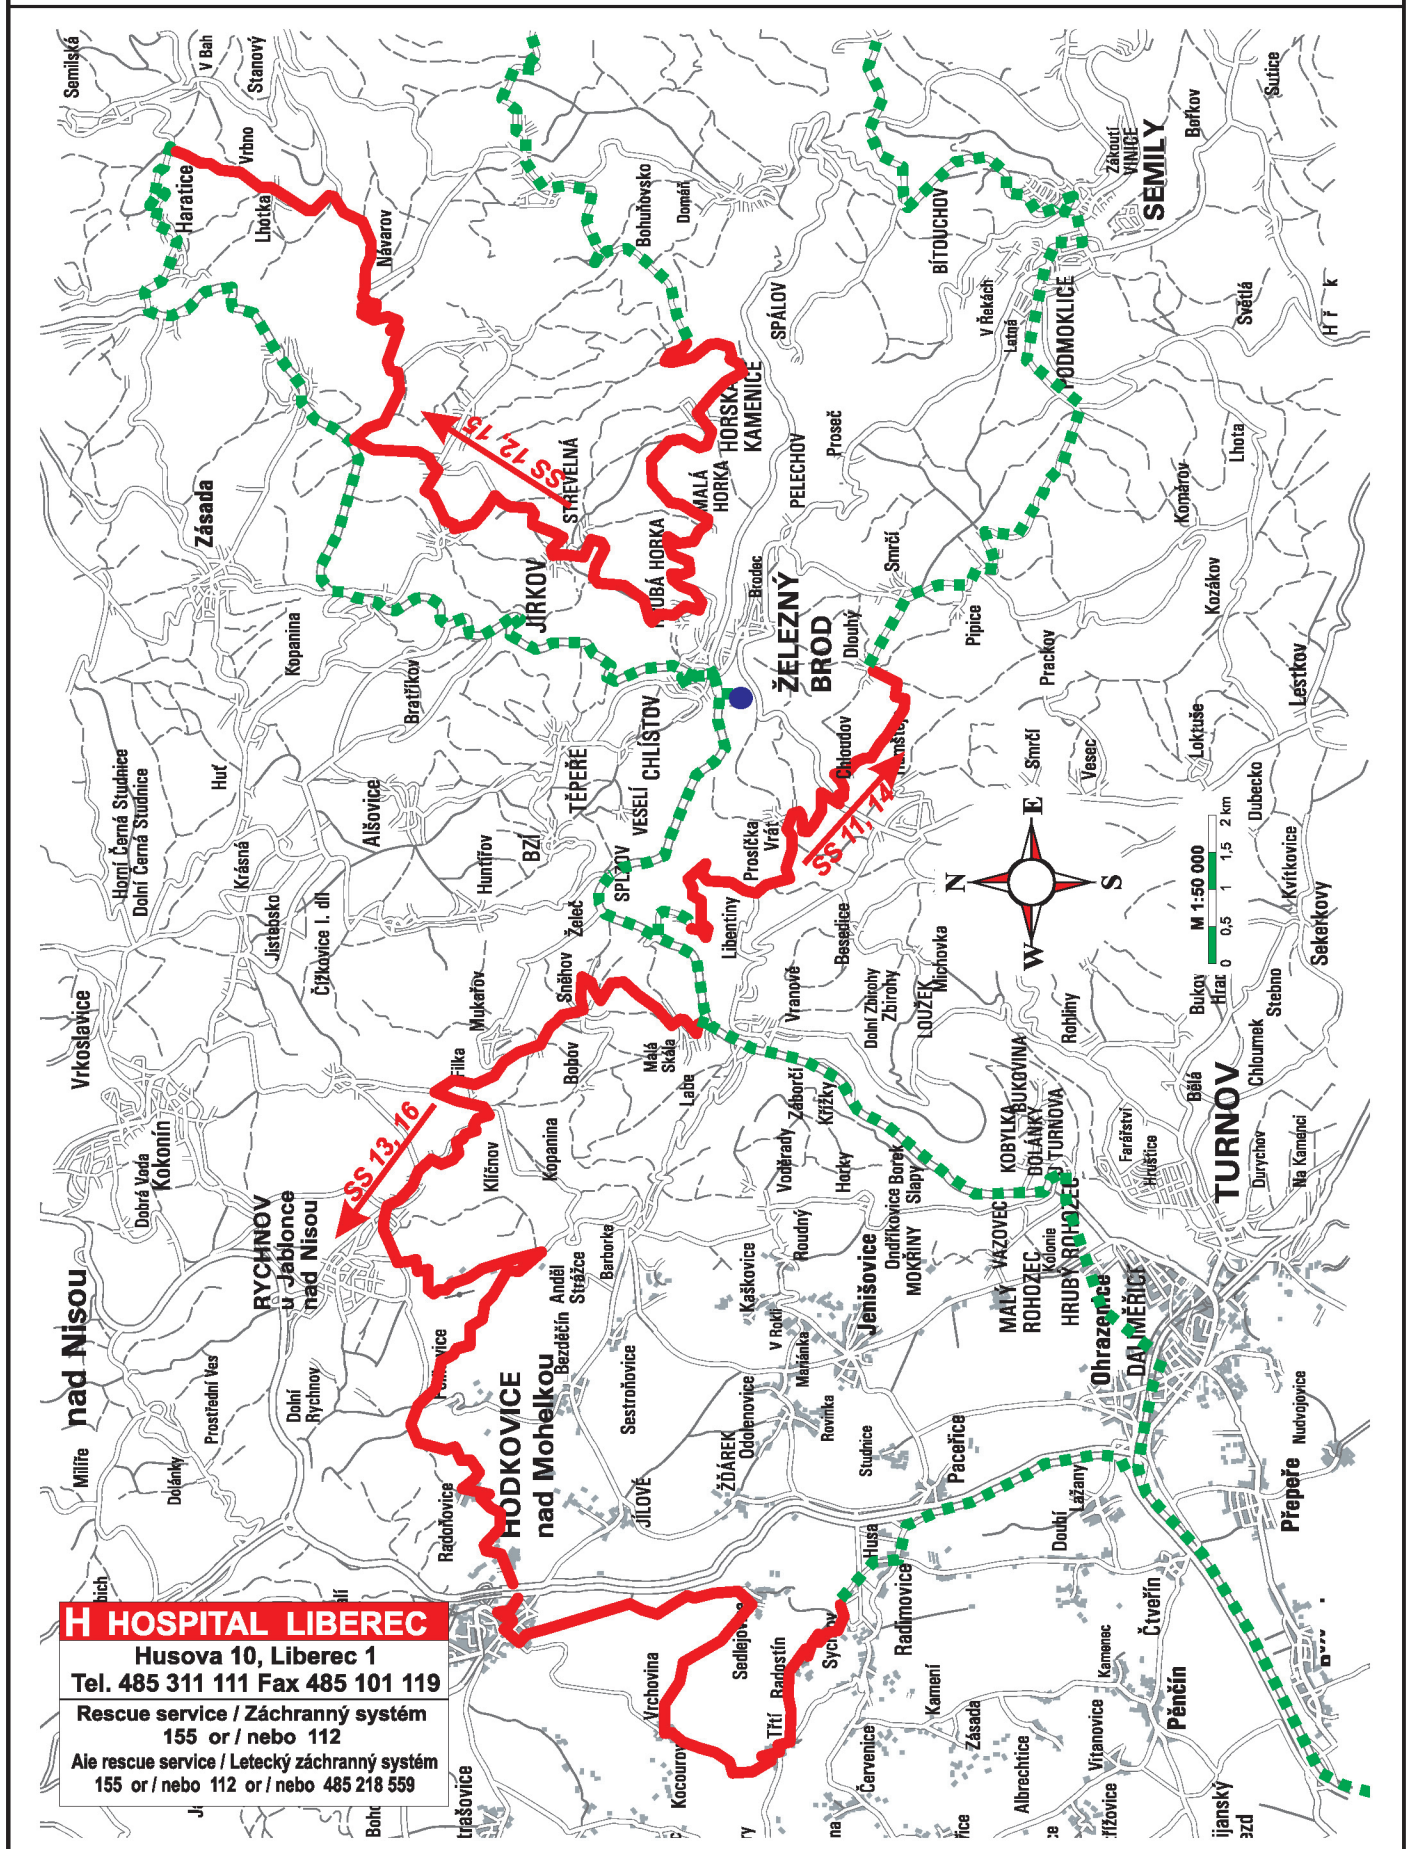

H HOSPITAL LIBEREC
Husova 10, Liberec 1
Tel. 485 311 111 Fax 485 101 319
Rescue service / Záchranný systém
155 or / nebo 112
Ale rescue service / Letecký záchranný systém
155 or / nebo 112 or / nebo 485 218 559