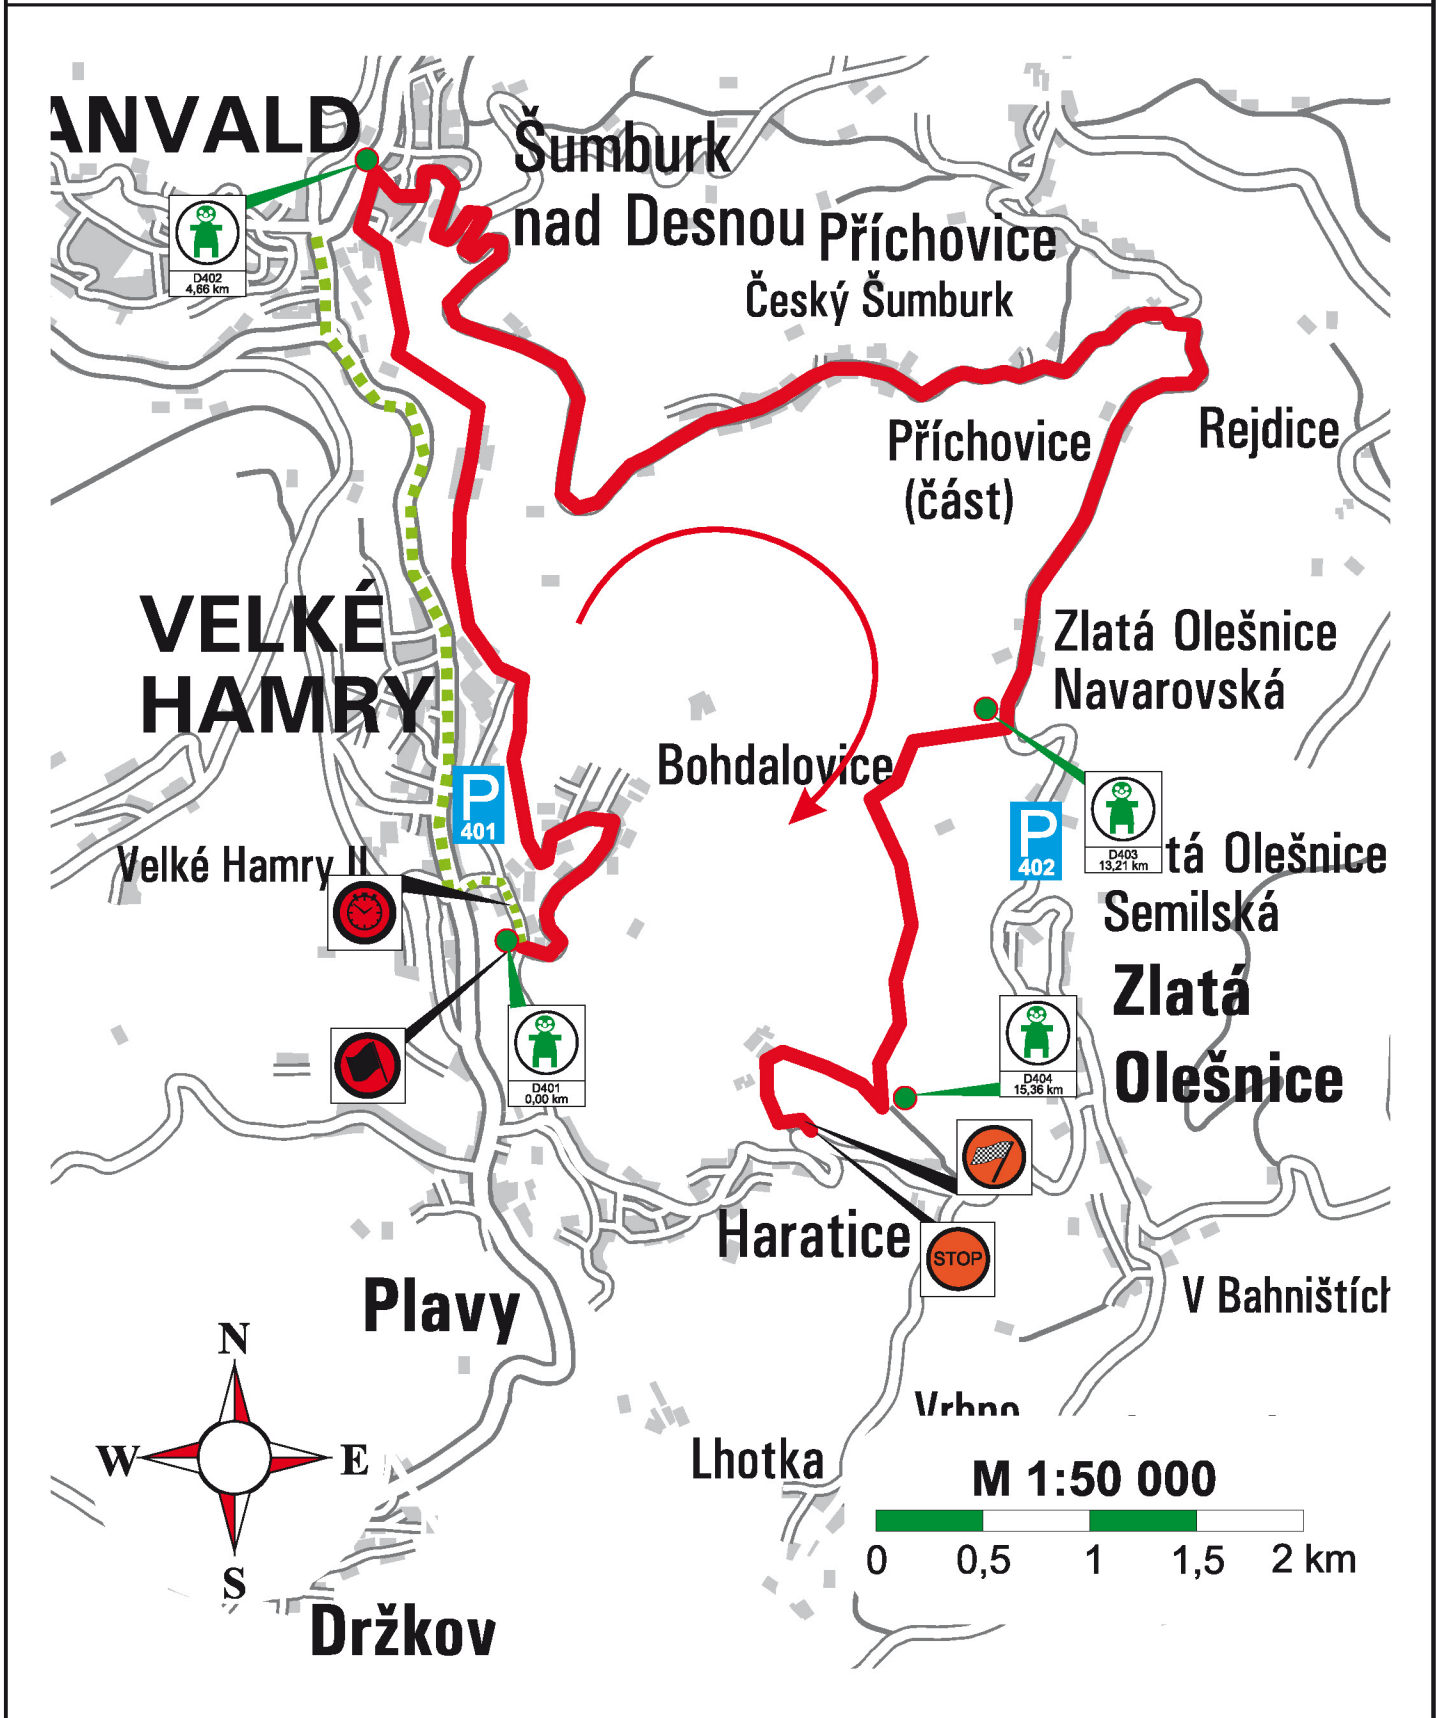

PARKOVIŠTĚ A DIVÁCKÁ MÍSTA

RZ 3/6	BEST DRIVE - Smržovka (Vrkoslavice - Smržovka)	DÉLKA 11,07 km
	ČASY PRŮJEZDU 3.7. 9:23 13:18	UZAVÍRKA 7:30 - 17:00

PARKOVIŠTĚ A DIVÁCKÁ MÍSTA

RZ 4/7	VODAFONE - Šumburk (Plavy - Haratice) DÉLKA 16,45 km
	ČASY PRŮJEZDU 3.7. 10:00 13:55 UZAVÍRKA 8:00 - 17:30

PARKOVIŠTĚ A DIVÁCKÁ MÍSTA

RZ 8/10	SHERON - Vinec (Skalsko - Vinec)	DÉLKA 16,77 km
	ČASY PRŮJEZDU 3.7. 16:33 18:20	UZAVÍRKA 15:00 - 21:00

PARKOVIŠTĚ A DIVÁČKÁ MÍSTA

**RZ
9**

Mladá Boleslav - Staroměstská (Na Kozině - letiště) DĚLKA 4,84 km

ČASY PRŮJEZDU 3.7. 17:26

UZAVÍRKA 15:30 - 22:00

PARKOVIŠTĚ A DIVÁCKÁ MÍSTA

RZ	PEWAG - Chloudov (Líšný - Dlouhý)	DÉLKA 7,47 km
11/14	ČASY PRŮJEZDU 4.7. 9:26 13:41	UZAVÍRKA 7:30 - 16:00

PARKOVIŠTĚ A DIVÁCKÁ MÍSTA

RZ	MOGUL - Návarov (Jesenný - Vrcha)	DÉLKA 22,22 km
12/15	ČASY PRŮJEZDU 4.7. 10:13 14:28	UZAVÍRKA 8:00 - 17:00

PARKOVIŠTĚ A DIVÁCKÁ MÍSTA

RZ 13/16	ONI SYSTEM - Sychrov (Malá Skála - Sychrov)	DÉLKA 28,41 km
	ČASY PRŮJEZDU 4.7. 11:13 15:28	UZAVÍRKA 9:00 - 18:00