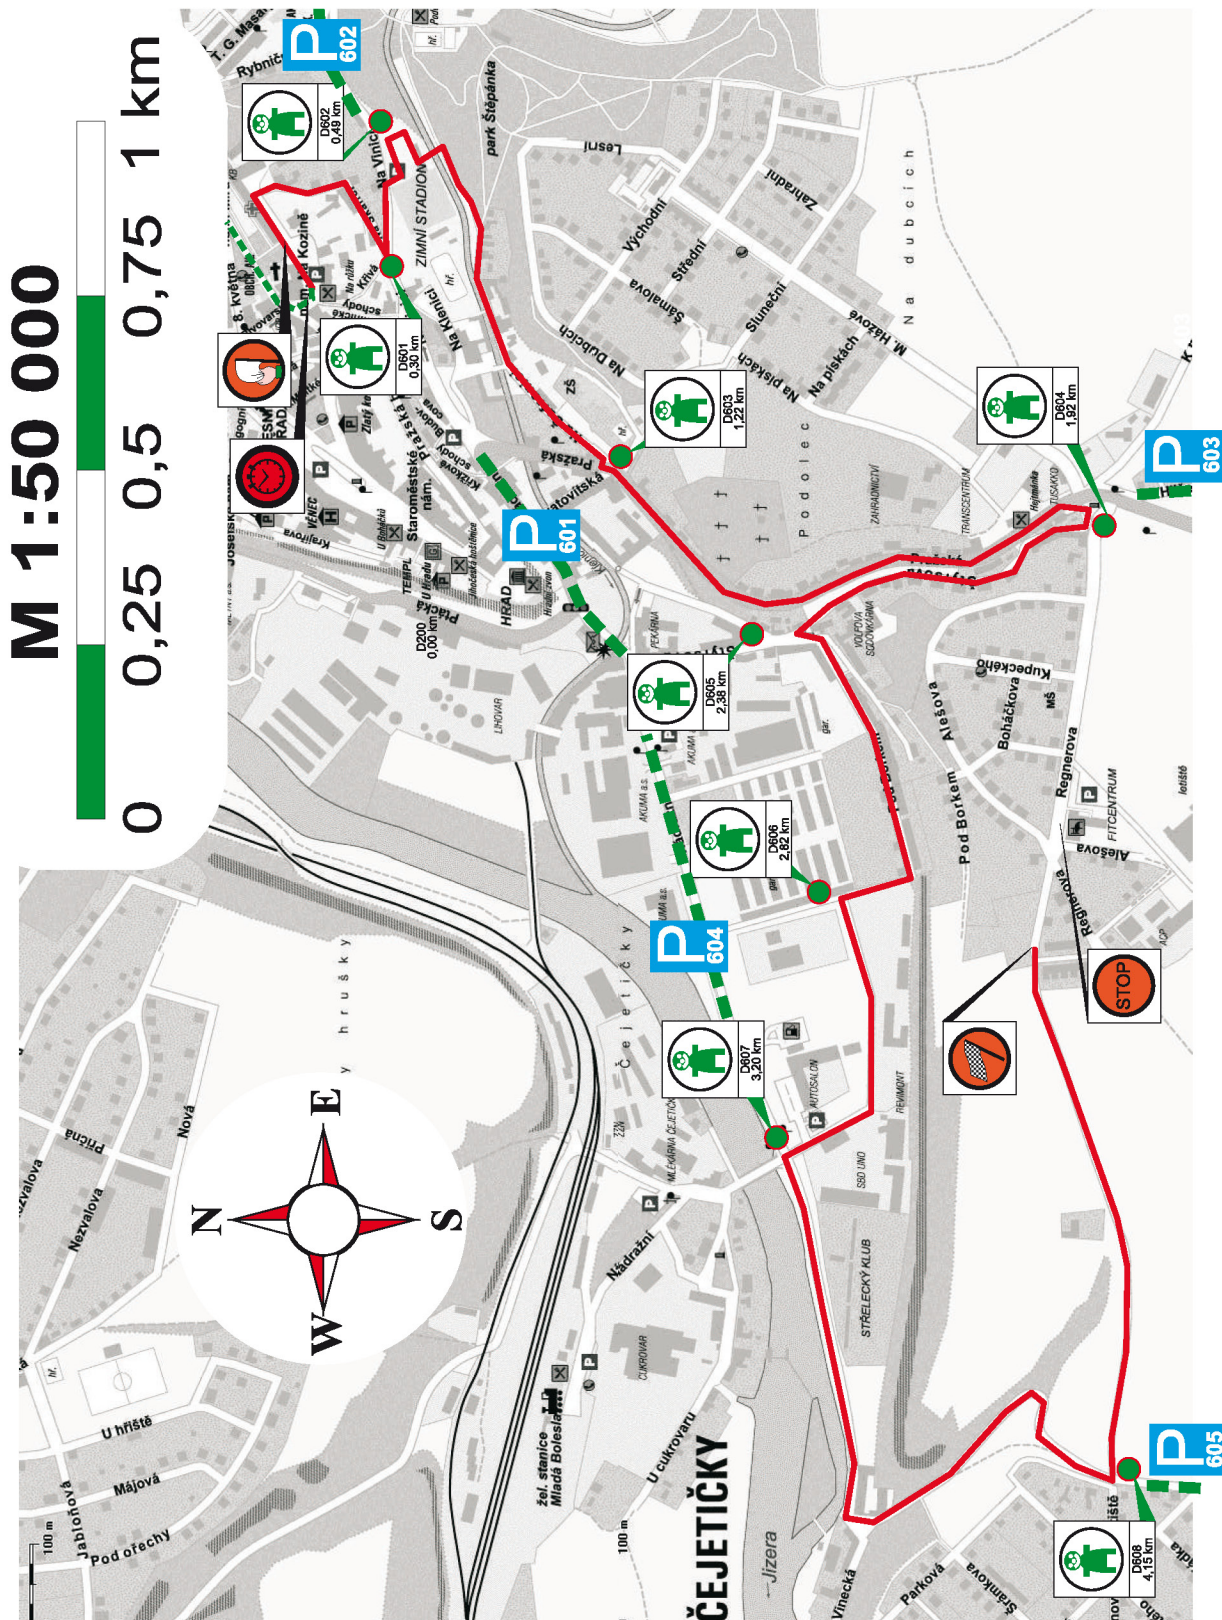

PARKOVIŠTĚ A DIVÁCKÁ MÍSTA

RZ 3/6	BEST DRIVE - Smržovka (Vrkoslavice - Smržovka)	DÉLKA 11,07 km
	ČASY PRŮJEZDU 3.7. 9:23 13:18	UZAVÍRKA 7:30 - 17:00

PARKOVIŠTĚ A DIVÁCKÁ MÍSTA

RZ 4/7	VODAFONE - Šumburk (Plavy - Haratice) DÉLKA 16,45 km
	ČASY PRŮJEZDU 3.7. 10:00 13:55 UZAVÍRKA 8:00 - 17:30

PARKOVIŠTĚ A DIVÁCKÁ MÍSTA

RZ 8/10	SHERON - Vinec (Skalsko - Vinec)	DÉLKA 16,77 km
	ČASY PRŮJEZDU 3.7. 16:33 18:20	UZAVÍRKA 15:00 - 21:00

PARKOVIŠTĚ A DIVÁČKÁ MÍSTA

**RZ
9**

Mladá Boleslav - Staroměstská (Na Kozině - letiště) DĚLKA 4,84 km

ČASY PRŮJEZDU 3.7. 17:26

UZAVÍRKA 15:30 - 22:00

PARKOVIŠTĚ A DIVÁCKÁ MÍSTA

RZ	PEWAG - Chloudov (Líšný - Dlouhý)	DÉLKA 7,47 km
11/14	ČASY PRŮJEZDU 4.7. 9:26 13:41	UZAVÍRKA 7:30 - 16:00

PARKOVIŠTĚ A DIVÁCKÁ MÍSTA

RZ	MOGUL - Návarov (Jesenný - Vrcha)	DÉLKA 22,22 km
12/15	ČASY PRŮJEZDU 4.7. 10:13 14:28	UZAVÍRKA 8:00 - 17:00

PARKOVIŠTĚ A DIVÁCKÁ MÍSTA

RZ 13/16	ONI SYSTEM - Sychrov (Malá Skála - Sychrov)	DÉLKA 28,41 km
	ČASY PRŮJEZDU 4.7. 11:13 15:28	UZAVÍRKA 9:00 - 18:00