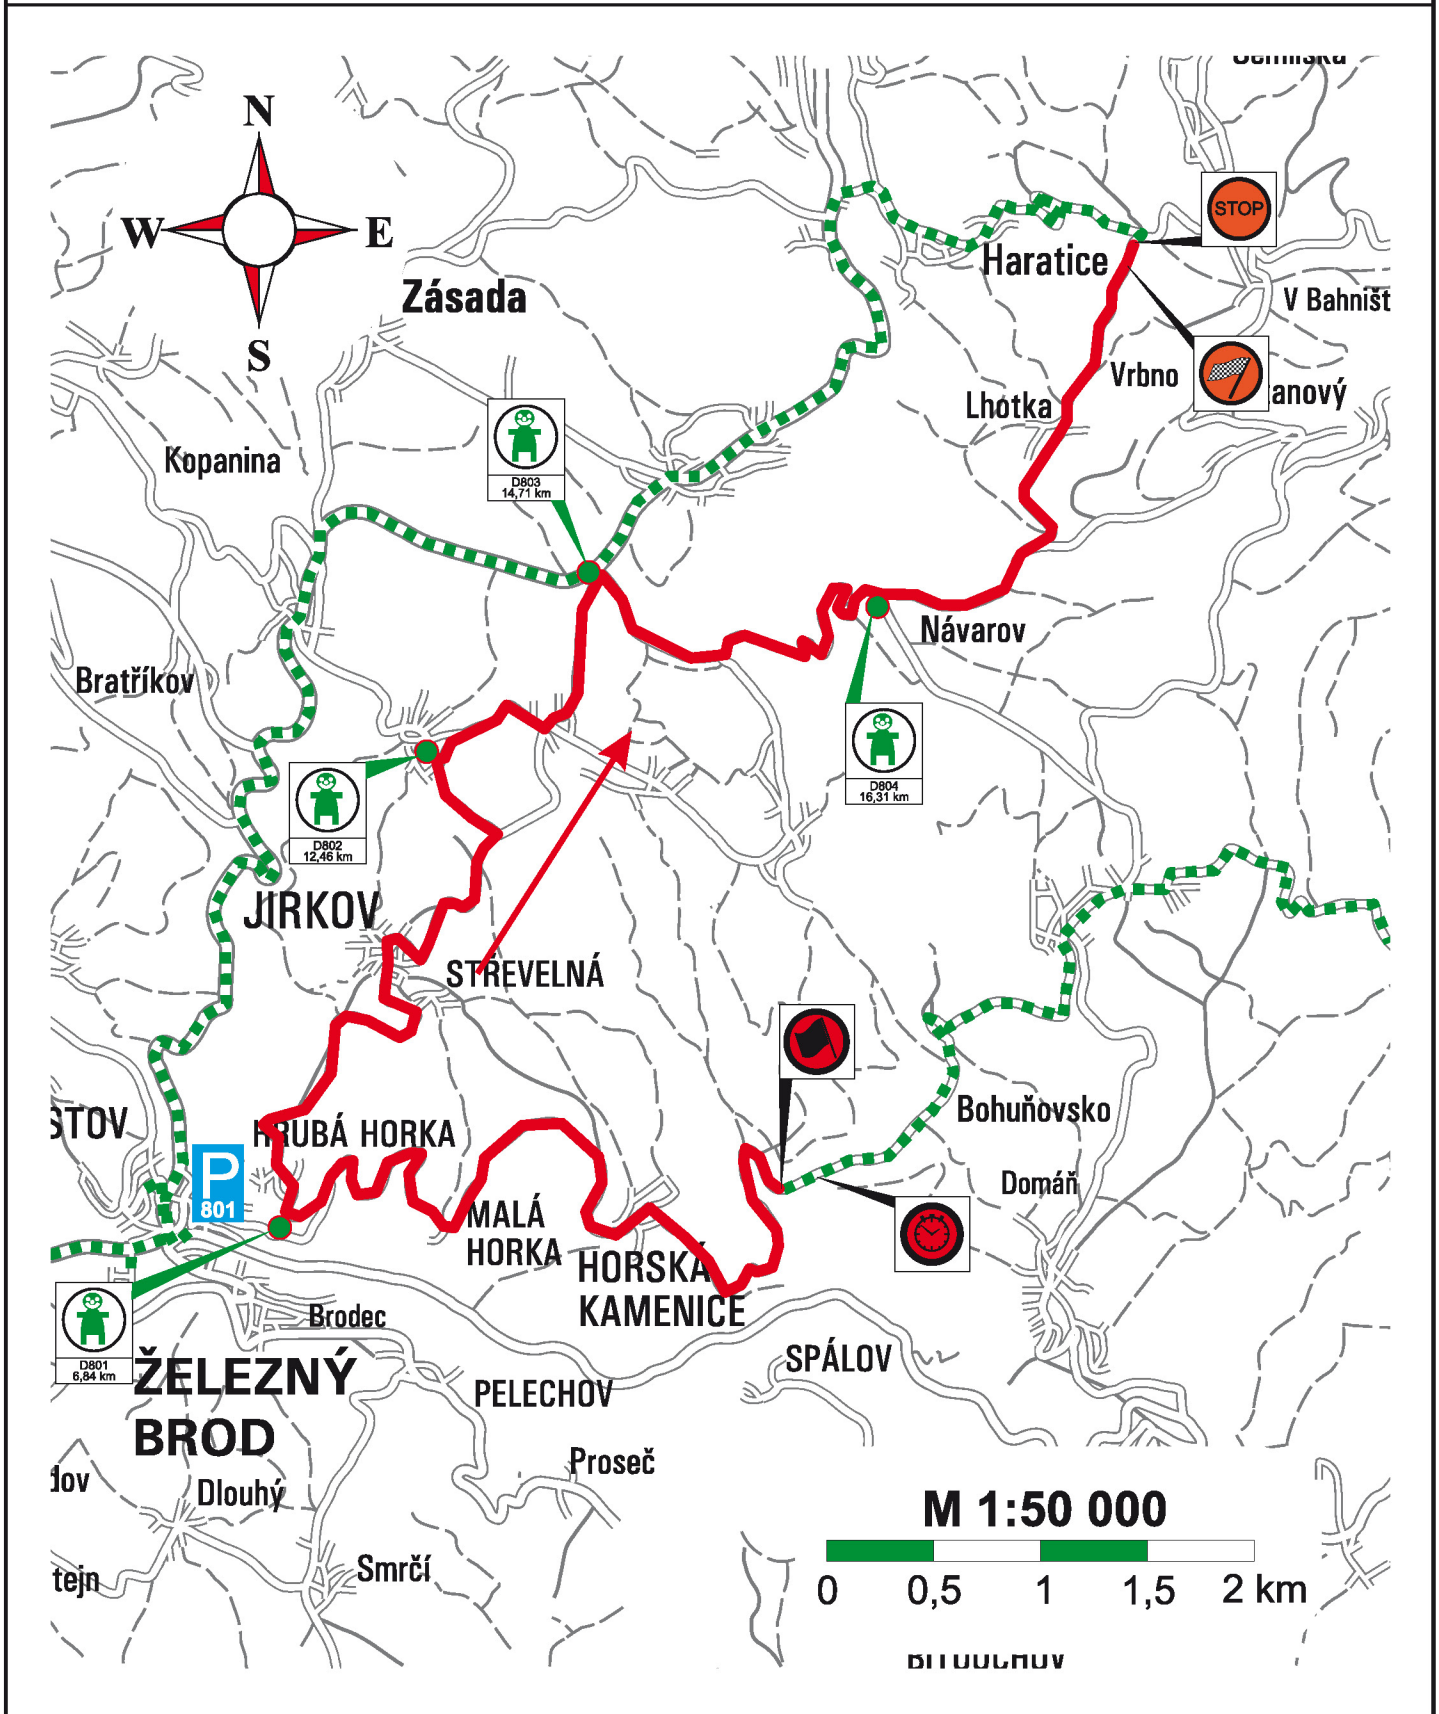

PARKOVIŠTĚ A DIVÁCKÁ MÍSTA

RZ 8/10	SHERON - Vinec (Skalsko - Vinec)	DÉLKA 16,77 km
	ČASY PRŮJEZDU 3.7. 16:33 18:20	UZAVÍRKA 15:00 - 21:00

PARKOVIŠTĚ A DIVÁČKÁ MÍSTA

**RZ
9**

Mladá Boleslav - Staroměstská (Na Kozině - letiště) DĚLKA 4,84 km

ČASY PRŮJEZDU 3.7. 17:26

UZAVÍRKA 15:30 - 22:00

PARKOVIŠTĚ A DIVÁCKÁ MÍSTA

RZ	PEWAG - Chloudov (Líšný - Dlouhý)	DÉLKA 7,47 km
11/14	ČASY PRŮJEZDU 4.7. 9:26 13:41	UZAVÍRKA 7:30 - 16:00

PARKOVIŠTĚ A DIVÁCKÁ MÍSTA

RZ	MOGUL - Návarov (Jesenný - Vrcha)	DÉLKA 22,22 km
12/15	ČASY PRŮJEZDU 4.7. 10:13 14:28	UZAVÍRKA 8:00 - 17:00

PARKOVIŠTĚ A DIVÁCKÁ MÍSTA

RZ 13/16	ONI SYSTEM - Sychrov (Malá Skála - Sychrov)	DÉLKA 28,41 km
	ČASY PRŮJEZDU 4.7. 11:13 15:28	UZAVÍRKA 9:00 - 18:00