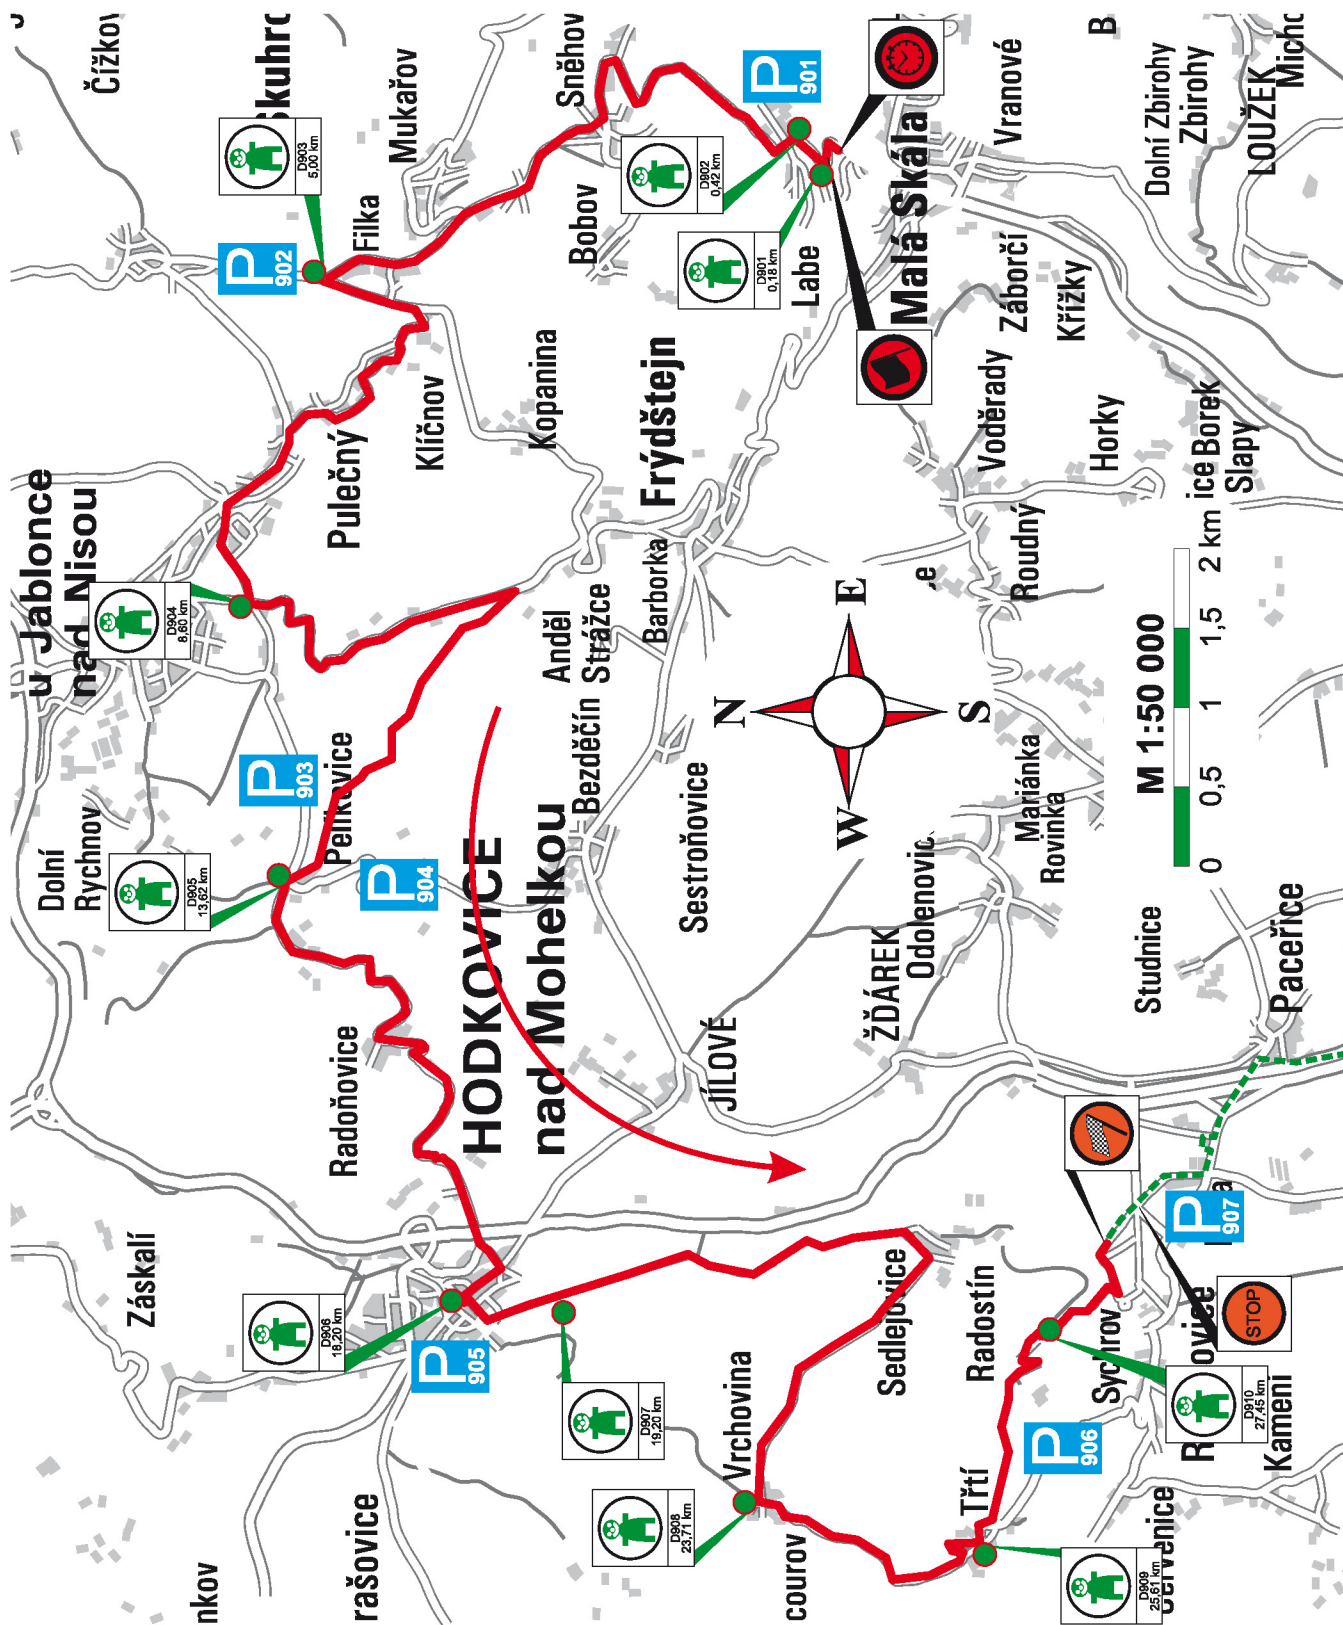

RZ 13/16	ONI SYSTEM - Sychrov (Malá Skála - Sychrov)	DÉLKA 28,41 km
	ČASY PRŮJEZDU 4.7. 11:13 15:28	UZAVÍRKA 9:00 - 18:00

PARKOVIŠTĚ A DIVÁCKÁ MÍSTA