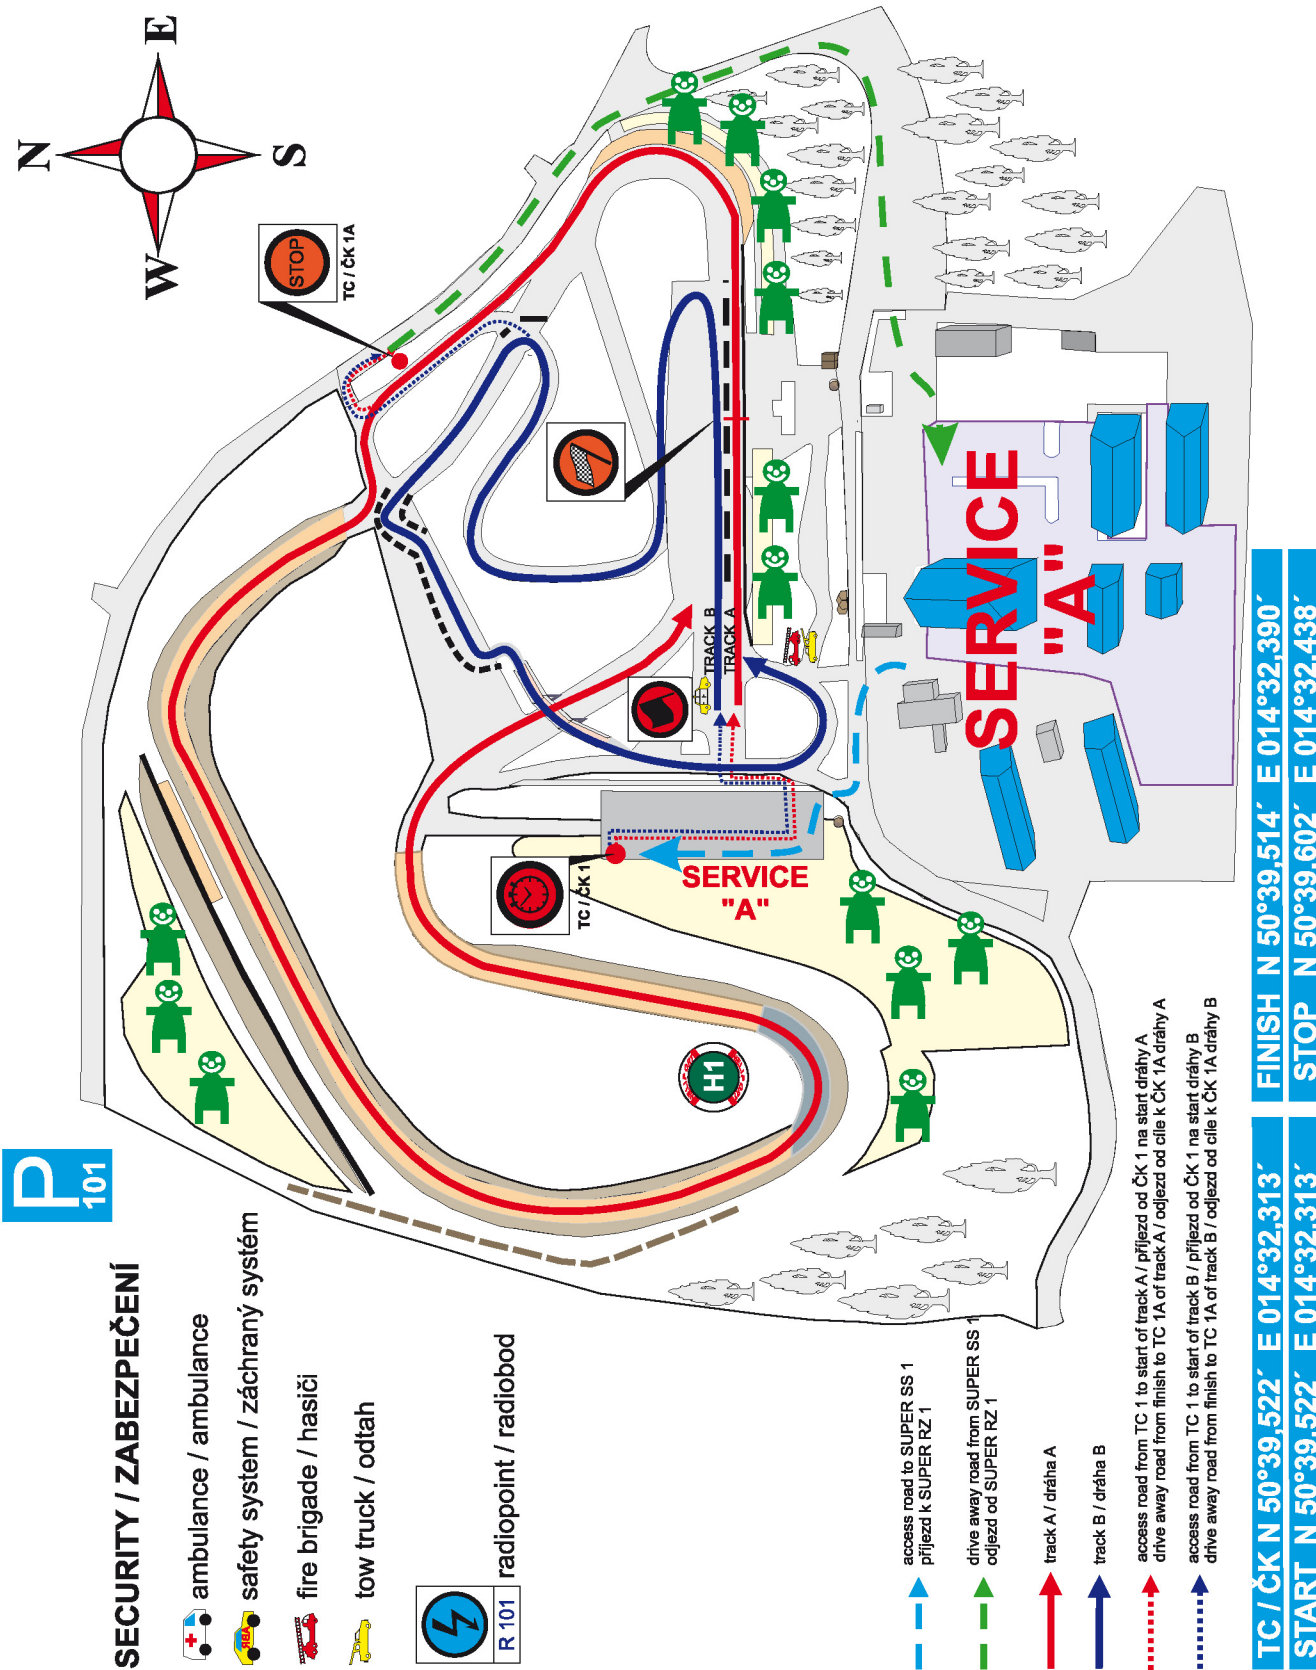

RZ
1

Česká Lípa - SUPER SS Sosnová

DĚLKA **2,40 km**

ČASY PRŮJEZDU

2.7. 17:05

PARKOVIŠTĚ A DIVÁČKÁ MÍSTA

RZ 2/5	VARTA - Bzí (Splzov - Alšovice)	DÉLKA 7,77 km
	ČASY PRŮJEZDU 3.7. 9:00 12:55	UZAVÍRKA 7:00 - 16:30

PARKOVIŠTĚ A DIVÁCKÁ MÍSTA

RZ 3/6	BEST DRIVE - Smržovka (Vrkoslavice - Smržovka)	DÉLKA 11,07 km
	ČASY PRŮJEZDU 3.7. 9:23 13:18	UZAVÍRKA 7:30 - 17:00

PARKOVIŠTĚ A DIVÁCKÁ MÍSTA

RZ 4/7	VODAFONE - Šumburk (Plavy - Haratice) DÉLKA 16,45 km
	ČASY PRŮJEZDU 3.7. 10:00 13:55 UZAVÍRKA 8:00 - 17:30

PARKOVIŠTĚ A DIVÁCKÁ MÍSTA

RZ 8/10	SHERON - Vinec (Skalsko - Vinec)	DÉLKA 16,77 km
	ČASY PRŮJEZDU 3.7. 16:33 18:20	UZAVÍRKA 15:00 - 21:00

PARKOVIŠTĚ A DIVÁČKÁ MÍSTA

**RZ
9**

Mladá Boleslav - Staroměstská (Na Kozině - letiště) DĚLKA 4,84 km

RZ	MOGUL - Návarov (Jesenný - Vrcha)	DÉLKA 22,22 km
12/15	ČASY PRŮJEZDU 4.7. 10:13 14:28	UZAVÍRKA 8:00 - 17:00

PARKOVIŠTĚ A DIVÁCKÁ MÍSTA

RZ 13/16	ONI SYSTEM - Sychrov (Malá Skála - Sychrov)	DÉLKA 28,41 km
	ČASY PRŮJEZDU 4.7. 11:13 15:28	UZAVÍRKA 9:00 - 18:00