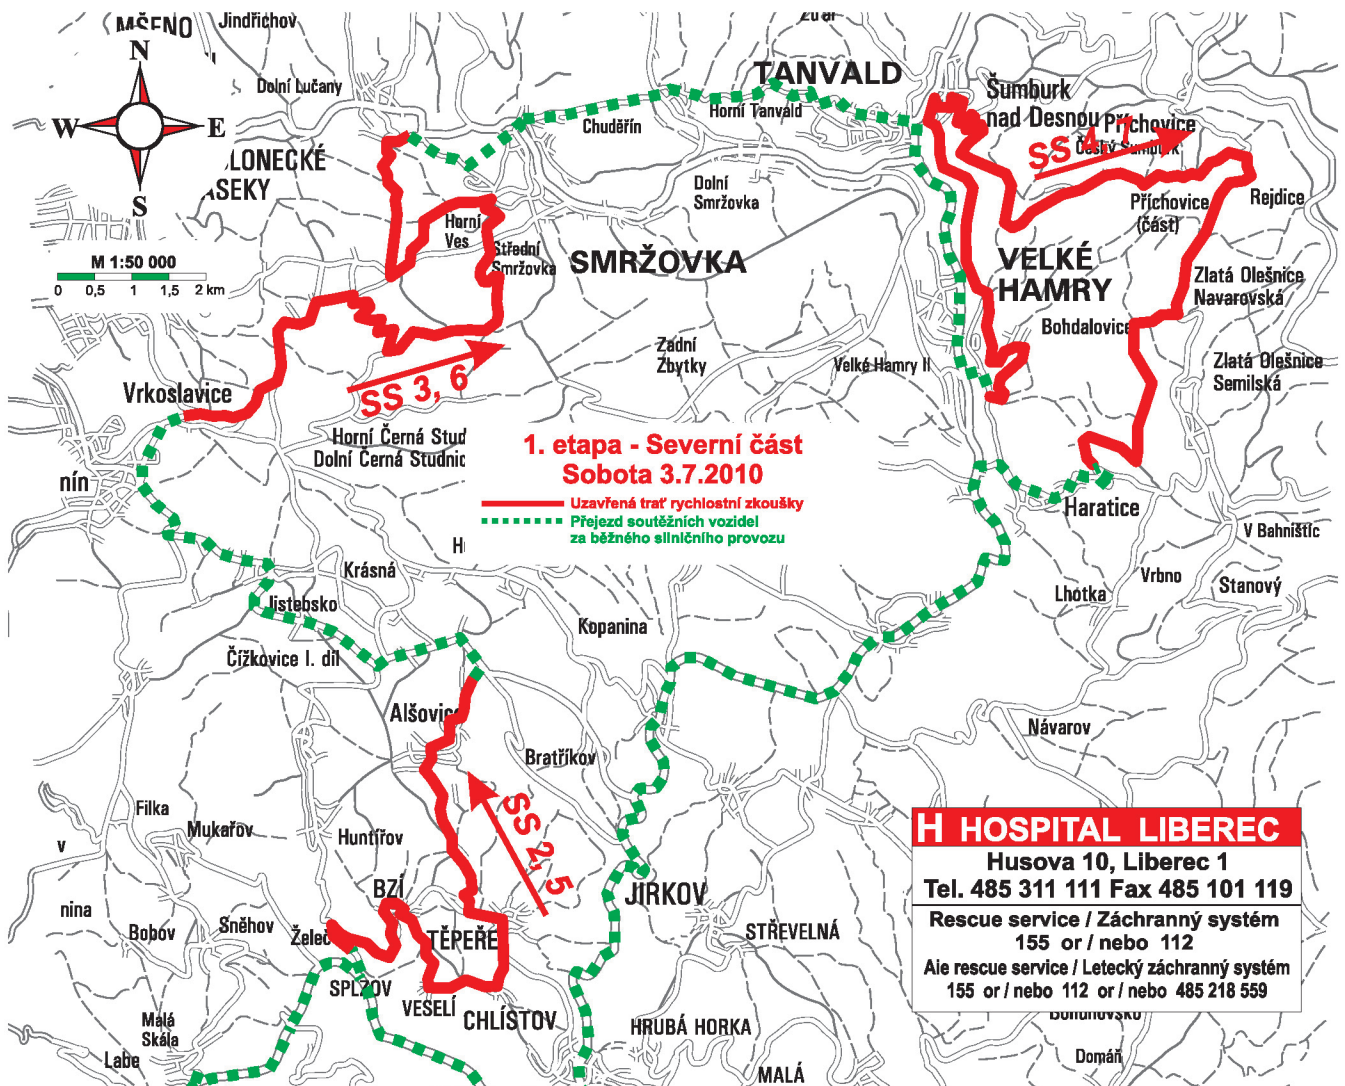

PARKOVIŠTĚ A DIVÁCKÁ MÍSTA

RZ 8/10	SHERON - Vinec (Skalsko - Vinec)	DÉLKA 16,77 km
	ČASY PRŮJEZDU 3.7. 16:33 18:20	UZAVÍRKA 15:00 - 21:00

PARKOVIŠTĚ A DIVÁČKÁ MÍSTA

**RZ
9**

Mladá Boleslav - Staroměstská (Na Kozině - letiště) DĚLKA 4,84 km

ČASY PRŮJEZDU 3.7. 17:26

UZAVÍRKA 15:30 - 22:00

PARKOVIŠTĚ A DIVÁCKÁ MÍSTA

RZ	PEWAG - Chloudov (Líšný - Dlouhý)	DÉLKA 7,47 km
11/14	ČASY PRŮJEZDU 4.7. 9:26 13:41	UZAVÍRKA 7:30 - 16:00

PARKOVIŠTĚ A DIVÁCKÁ MÍSTA

RZ	MOGUL - Návarov (Jesenný - Vrcha)	DÉLKA 22,22 km
12/15	ČASY PRŮJEZDU 4.7. 10:13 14:28	UZAVÍRKA 8:00 - 17:00

PARKOVIŠTĚ A DIVÁCKÁ MÍSTA

RZ 13/16	ONI SYSTEM - Sychrov (Malá Skála - Sychrov)	DÉLKA 28,41 km
	ČASY PRŮJEZDU 4.7. 11:13 15:28	UZAVÍRKA 9:00 - 18:00

PARKOVIŠTĚ A DIVÁCKÁ MÍSTA

Saturday / Sobota 3. 7. 2010

DAY 1 / 1. ETAPA

H HOSPITAL LIBEREC
 Husova 10, Liberec 1
 Tel. 485 311 111 Fax 485 101 319
 Rescue service / Záchranný systém
 155 or / nebo 112
 Ale rescue service / Letecký záchranný systém
 155 or / nebo 112 or / nebo 485 218 559