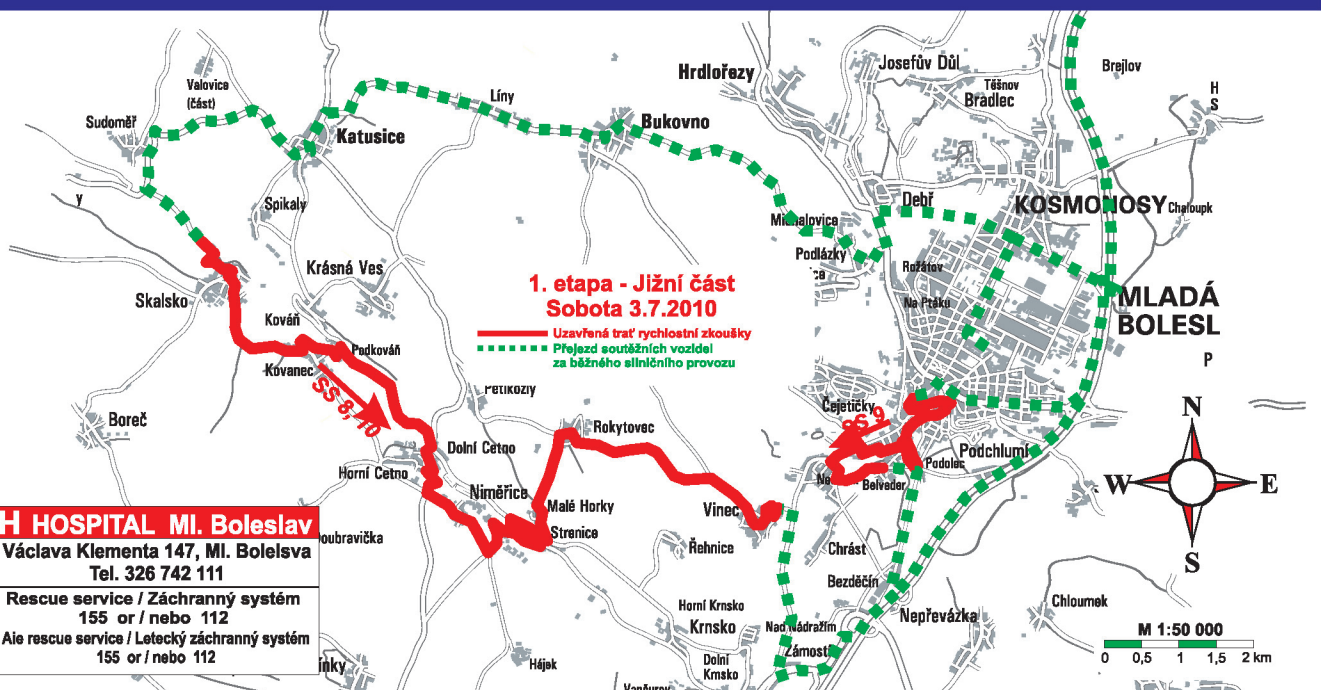

Saturday / Sobota 3. 7. 2010

DAY 1 / 1. ETAPA