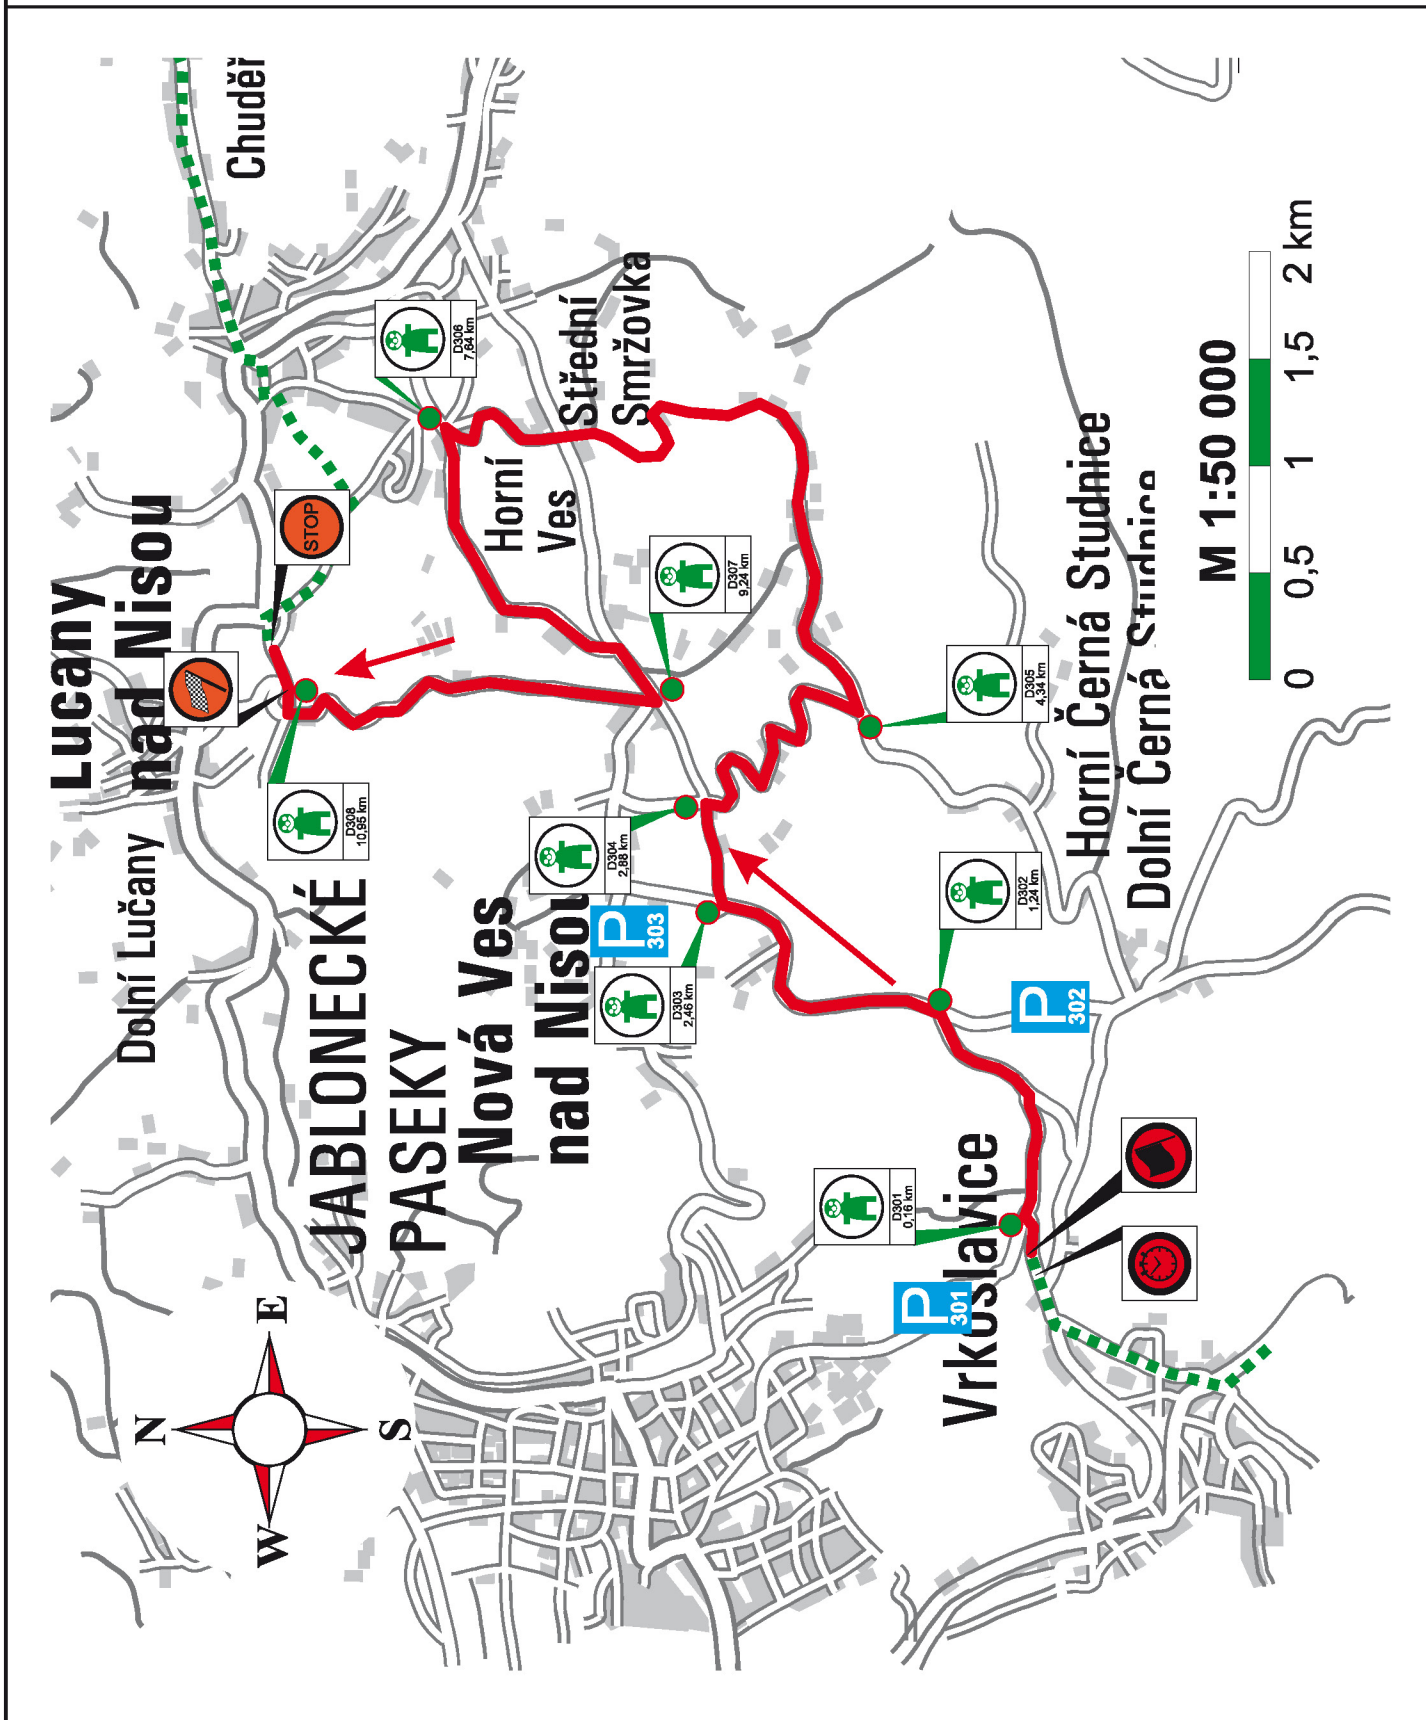

PARKOVIŠTĚ A DIVÁCKÁ MÍSTA

RZ 3/6	BEST DRIVE - Smržovka (Vrkoslavice - Smržovka)	DÉLKA 11,07 km
	ČASY PRŮJEZDU 3.7. 9:23 13:18	UZAVÍRKA 7:30 - 17:00

PARKOVIŠTĚ A DIVÁCKÁ MÍSTA

RZ 4/7	VODAFONE - Šumburk (Plavy - Haratice) DÉLKA 16,45 km
	ČASY PRŮJEZDU 3.7. 10:00 13:55 UZAVÍRKA 8:00 - 17:30

PARKOVIŠTĚ A DIVÁCKÁ MÍSTA

RZ 8/10	SHERON - Vinec (Skalsko - Vinec)	DÉLKA 16,77 km
	ČASY PRŮJEZDU 3.7. 16:33 18:20	UZAVÍRKA 15:00 - 21:00

PARKOVIŠTĚ A DIVÁČKÁ MÍSTA

**RZ
9**

Mladá Boleslav - Staroměstská (Na Kozině - letiště) DĚLKA 4,84 km

ČASY PRŮJEZDU 3.7. 17:26

UZAVÍRKA 15:30 - 22:00

PARKOVIŠTĚ A DIVÁCKÁ MÍSTA

RZ	PEWAG - Chloudov (Líšný - Dlouhý)	DÉLKA 7,47 km
11/14	ČASY PRŮJEZDU 4.7. 9:26 13:41	UZAVÍRKA 7:30 - 16:00

PARKOVIŠTĚ A DIVÁCKÁ MÍSTA

RZ	MOGUL - Návarov (Jesenný - Vrcha)	DÉLKA 22,22 km
12/15	ČASY PRŮJEZDU 4.7. 10:13 14:28	UZAVÍRKA 8:00 - 17:00

PARKOVIŠTĚ A DIVÁCKÁ MÍSTA

RZ 13/16	ONI SYSTEM - Sychrov (Malá Skála - Sychrov)	DÉLKA 28,41 km
	ČASY PRŮJEZDU 4.7. 11:13 15:28	UZAVÍRKA 9:00 - 18:00