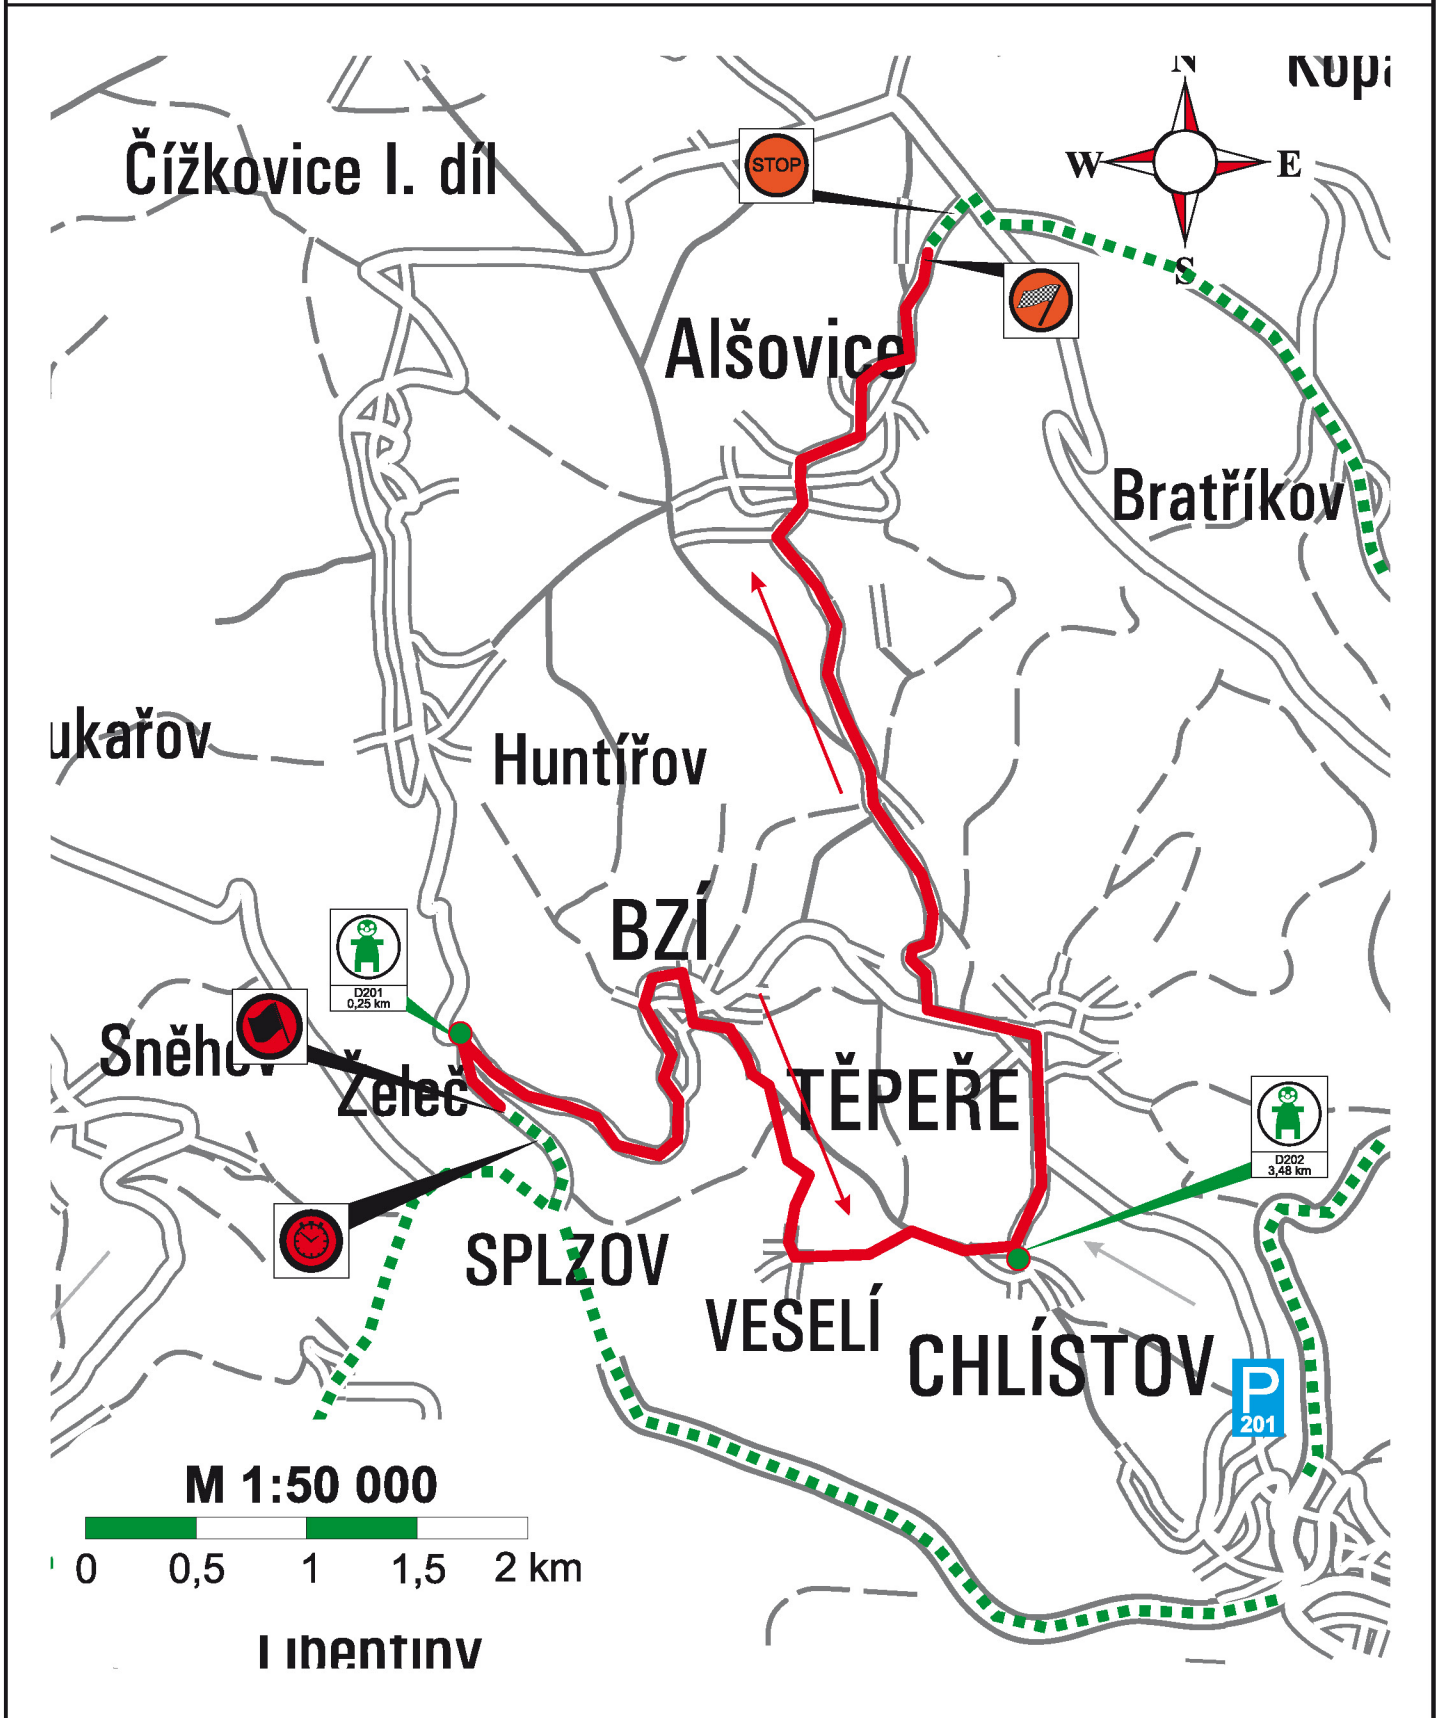

RZ
1

Česká Lípa - SUPER SS Sosnová

DĚLKA **2,40 km**

ČASY PRŮJEZDU

2.7. 17:05

PARKOVIŠTĚ A DIVÁČKÁ MÍSTA

RZ 2/5	VARTA - Bzí (Splzov - Alšovice)	DÉLKA 7,77 km
	ČASY PRŮJEZDU 3.7. 9:00 12:55	UZAVÍRKA 7:00 - 16:30

PARKOVIŠTĚ A DIVÁCKÁ MÍSTA

RZ 3/6	BEST DRIVE - Smržovka (Vrkoslavice - Smržovka)	DÉLKA 11,07 km
	ČASY PRŮJEZDU 3.7. 9:23 13:18	UZAVÍRKA 7:30 - 17:00

PARKOVIŠTĚ A DIVÁCKÁ MÍSTA

RZ 4/7	VODAFONE - Šumburk (Plavy - Haratice) DÉLKA 16,45 km
	ČASY PRŮJEZDU 3.7. 10:00 13:55 UZAVÍRKA 8:00 - 17:30

PARKOVIŠTĚ A DIVÁCKÁ MÍSTA

RZ 8/10	SHERON - Vinec (Skalsko - Vinec)	DÉLKA 16,77 km
	ČASY PRŮJEZDU 3.7. 16:33 18:20	UZAVÍRKA 15:00 - 21:00

PARKOVIŠTĚ A DIVÁČKÁ MÍSTA

**RZ
9**

Mladá Boleslav - Staroměstská (Na Kozině - letiště) DĚLKA 4,84 km

RZ	MOGUL - Návarov (Jesenný - Vrcha)	DÉLKA 22,22 km
12/15	ČASY PRŮJEZDU 4.7. 10:13 14:28	UZAVÍRKA 8:00 - 17:00

PARKOVIŠTĚ A DIVÁCKÁ MÍSTA

RZ 13/16	ONI SYSTEM - Sychrov (Malá Skála - Sychrov)	DÉLKA 28,41 km
	ČASY PRŮJEZDU 4.7. 11:13 15:28	UZAVÍRKA 9:00 - 18:00