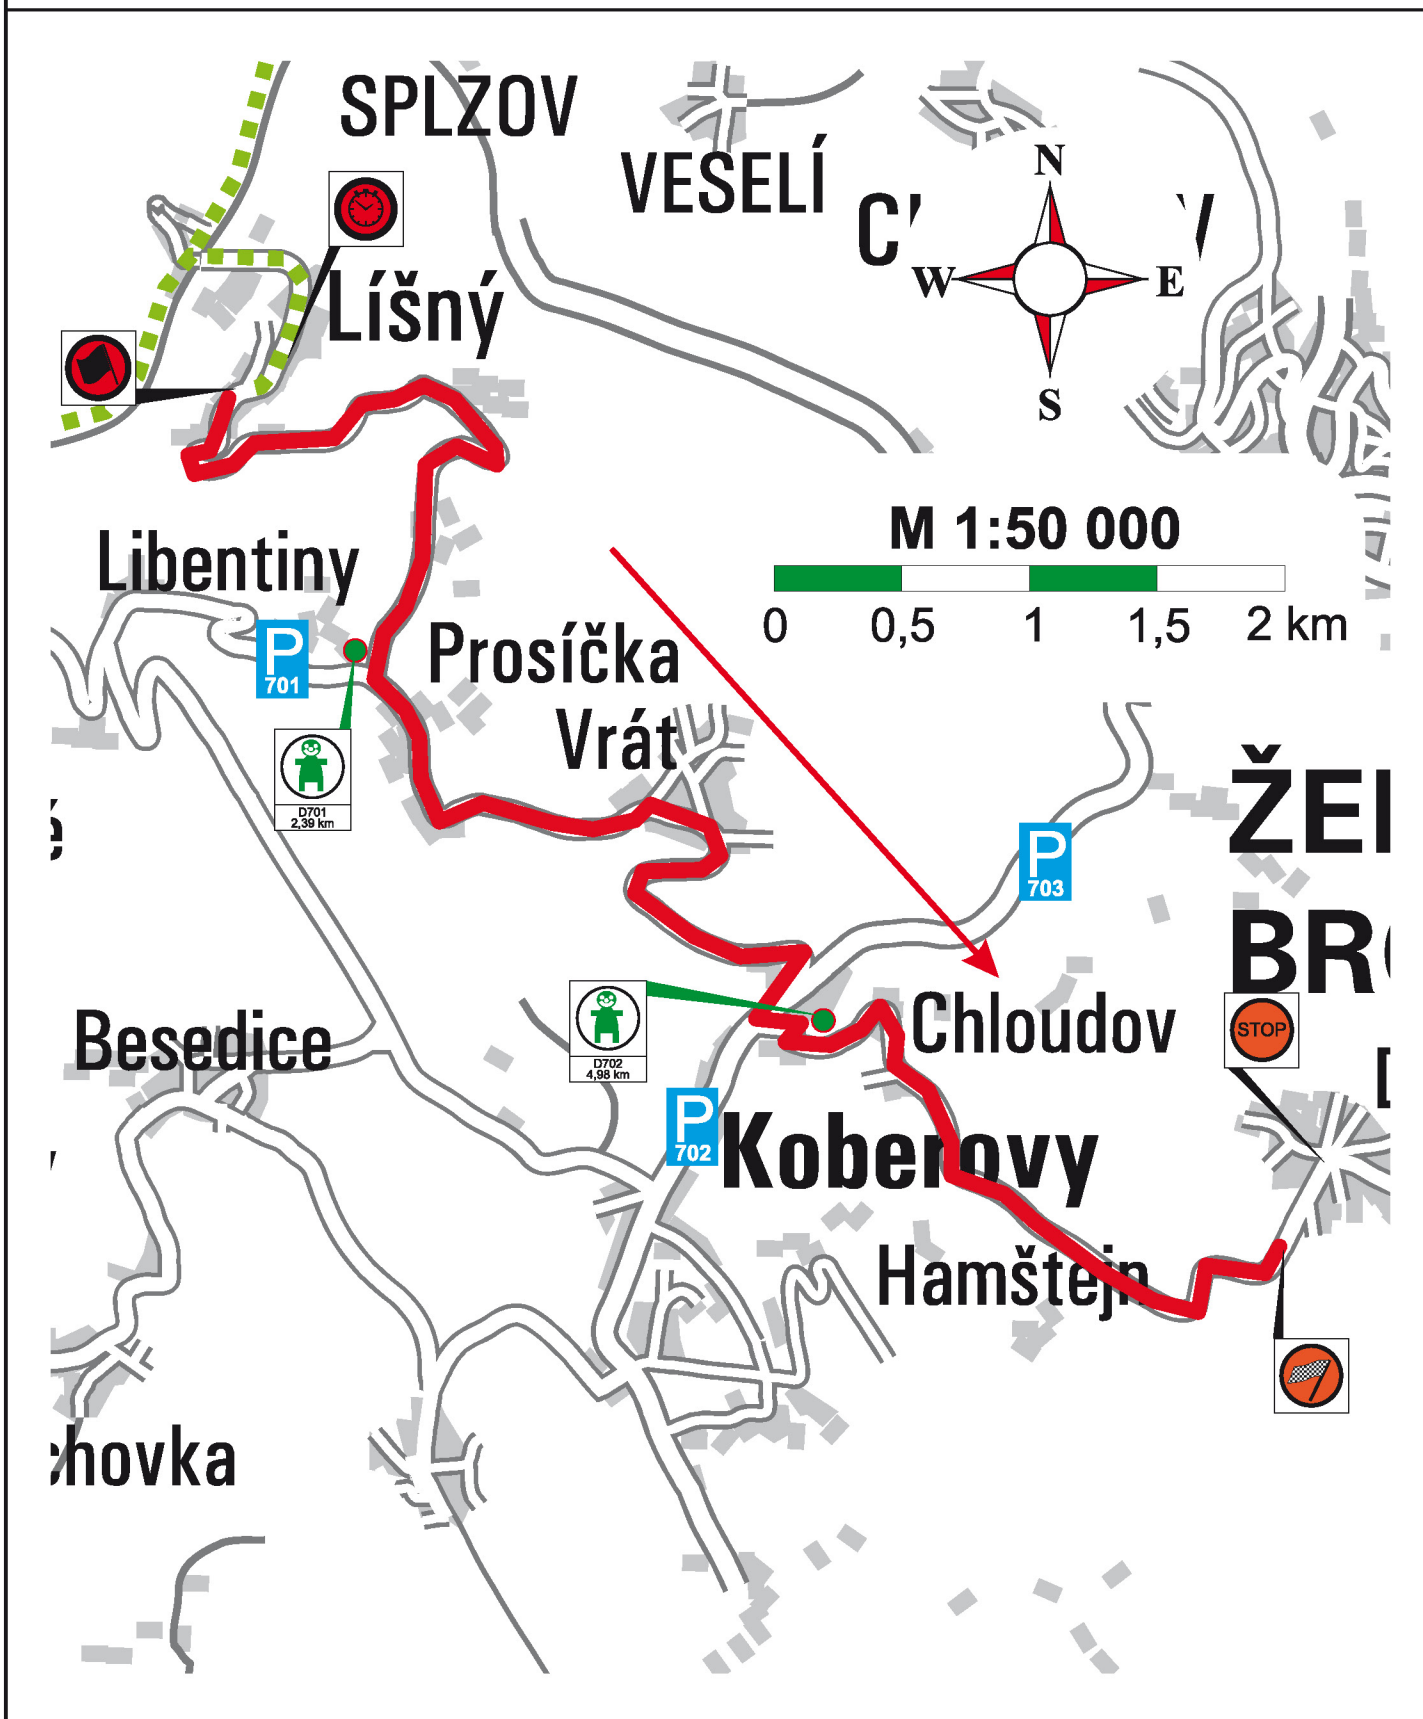

PARKOVIŠTĚ A DIVÁCKÁ MÍSTA

RZ 8/10	SHERON - Vinec (Skalsko - Vinec)	DÉLKA 16,77 km
	ČASY PRŮJEZDU 3.7. 16:33 18:20	UZAVÍRKA 15:00 - 21:00

PARKOVIŠTĚ A DIVÁČKÁ MÍSTA

**RZ
9**

Mladá Boleslav - Staroměstská (Na Kozině - letiště) DĚLKA 4,84 km

ČASY PRŮJEZDU 3.7. 17:26

UZAVÍRKA 15:30 - 22:00

PARKOVIŠTĚ A DIVÁCKÁ MÍSTA

RZ	PEWAG - Chloudov (Líšný - Dlouhý)	DÉLKA 7,47 km
11/14	ČASY PRŮJEZDU 4.7. 9:26 13:41	UZAVÍRKA 7:30 - 16:00

PARKOVIŠTĚ A DIVÁCKÁ MÍSTA

RZ	MOGUL - Návarov (Jesenný - Vrcha)	DÉLKA 22,22 km
12/15	ČASY PRŮJEZDU 4.7. 10:13 14:28	UZAVÍRKA 8:00 - 17:00

PARKOVIŠTĚ A DIVÁCKÁ MÍSTA

RZ 13/16	ONI SYSTEM - Sychrov (Malá Skála - Sychrov)	DÉLKA 28,41 km
	ČASY PRŮJEZDU 4.7. 11:13 15:28	UZAVÍRKA 9:00 - 18:00