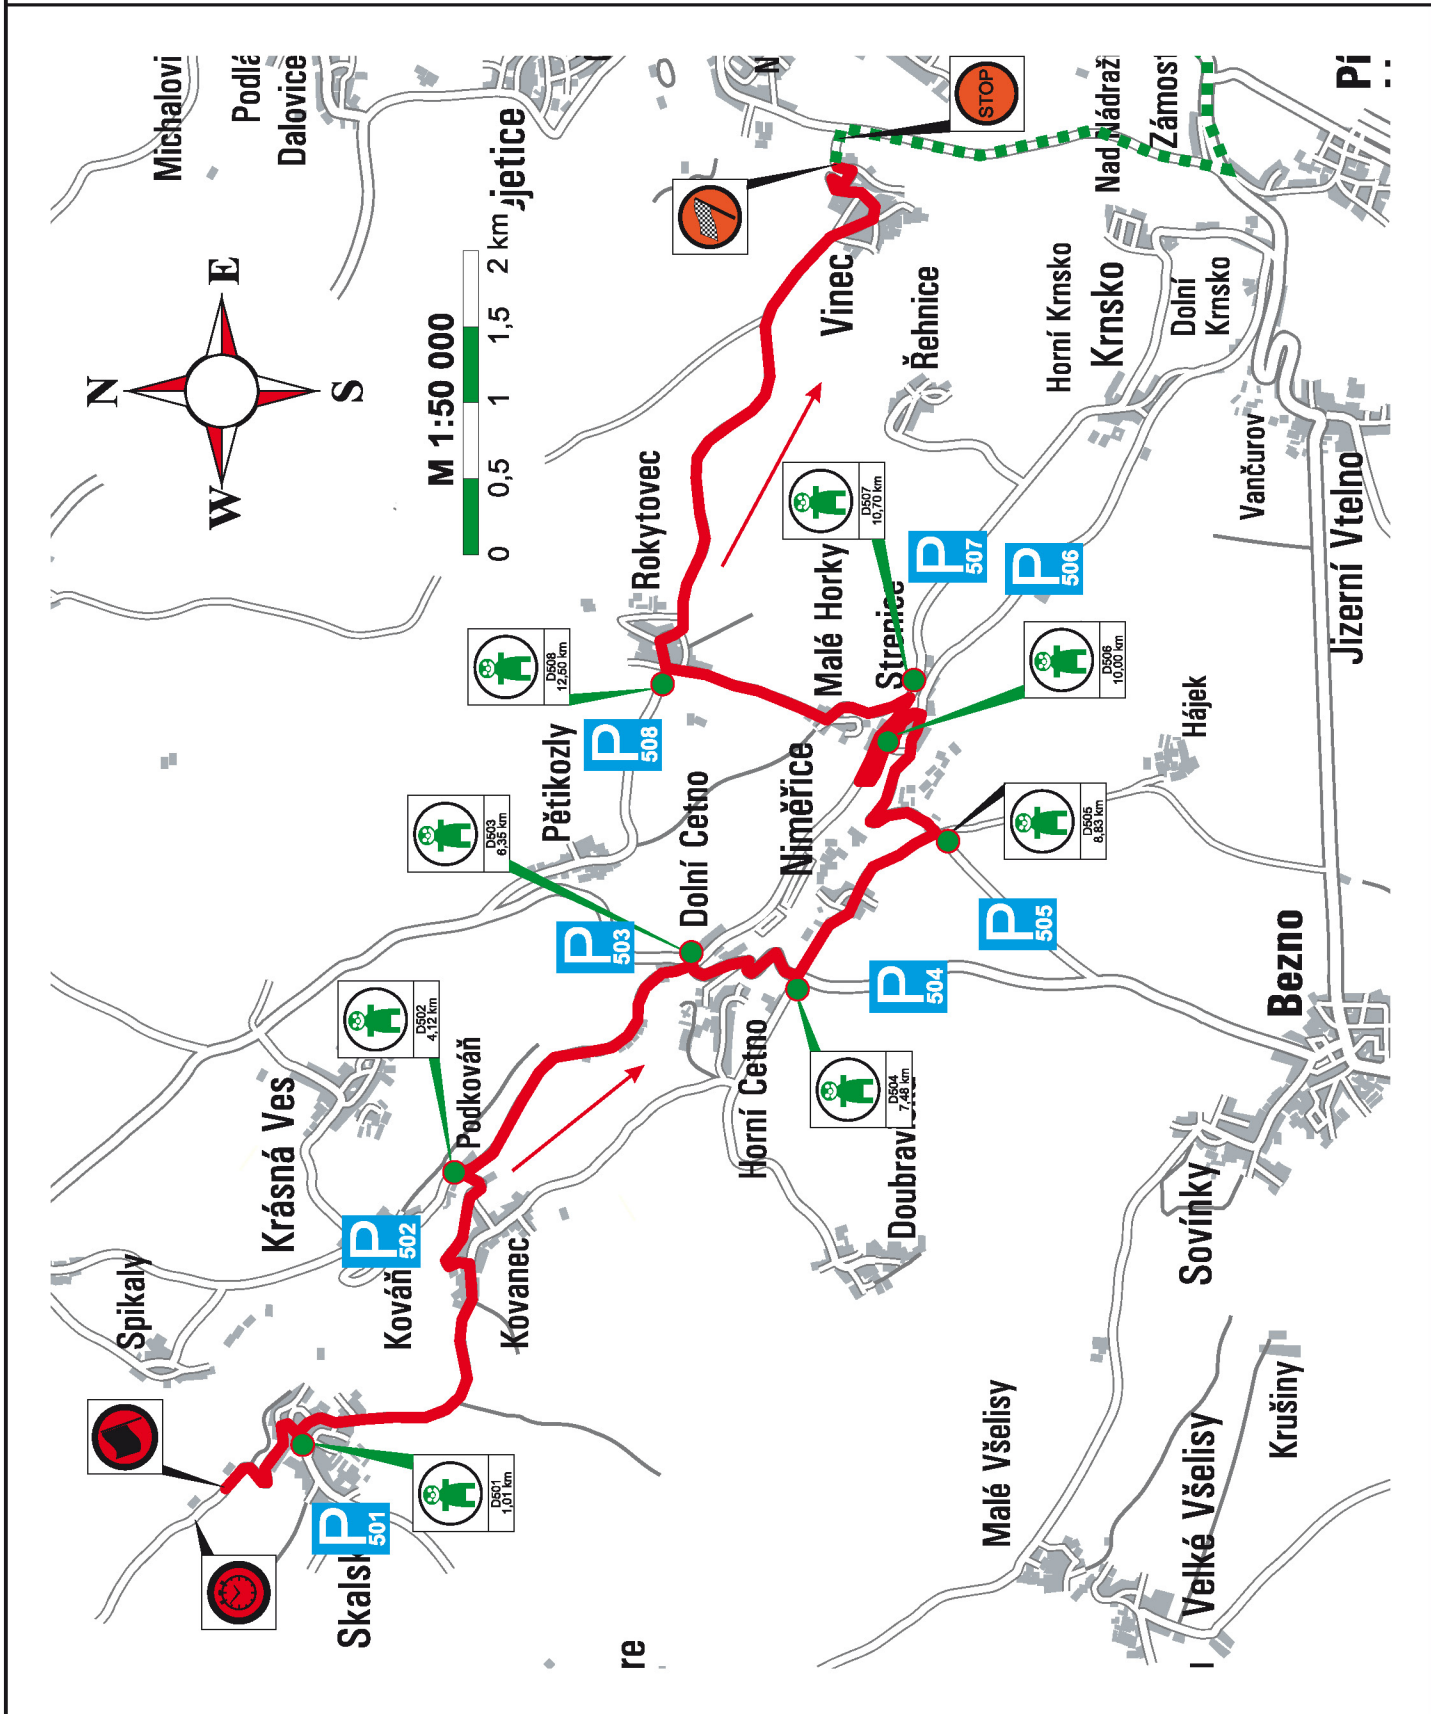

PARKOVIŠTĚ A DIVÁCKÁ MÍSTA

RZ 3/6	BEST DRIVE - Smržovka (Vrkoslavice - Smržovka)	DÉLKA 11,07 km
	ČASY PRŮJEZDU 3.7. 9:23 13:18	UZAVÍRKA 7:30 - 17:00

PARKOVIŠTĚ A DIVÁCKÁ MÍSTA

RZ 4/7	VODAFONE - Šumburk (Plavy - Haratice) DÉLKA 16,45 km
	ČASY PRŮJEZDU 3.7. 10:00 13:55 UZAVÍRKA 8:00 - 17:30

PARKOVIŠTĚ A DIVÁCKÁ MÍSTA

RZ 8/10	SHERON - Vinec (Skalsko - Vinec)	DÉLKA 16,77 km
	ČASY PRŮJEZDU 3.7. 16:33 18:20	UZAVÍRKA 15:00 - 21:00

PARKOVIŠTĚ A DIVÁČKÁ MÍSTA

**RZ
9**

Mladá Boleslav - Staroměstská (Na Kozině - letiště) DĚLKA 4,84 km

ČASY PRŮJEZDU 3.7. 17:26

UZAVÍRKA 15:30 - 22:00

PARKOVIŠTĚ A DIVÁCKÁ MÍSTA

RZ	PEWAG - Chloudov (Líšný - Dlouhý)	DÉLKA 7,47 km
11/14	ČASY PRŮJEZDU 4.7. 9:26 13:41	UZAVÍRKA 7:30 - 16:00

PARKOVIŠTĚ A DIVÁCKÁ MÍSTA

RZ	MOGUL - Návarov (Jesenný - Vrcha)	DÉLKA 22,22 km
12/15	ČASY PRŮJEZDU 4.7. 10:13 14:28	UZAVÍRKA 8:00 - 17:00

PARKOVIŠTĚ A DIVÁCKÁ MÍSTA

RZ 13/16	ONI SYSTEM - Sychrov (Malá Skála - Sychrov)	DÉLKA 28,41 km
	ČASY PRŮJEZDU 4.7. 11:13 15:28	UZAVÍRKA 9:00 - 18:00