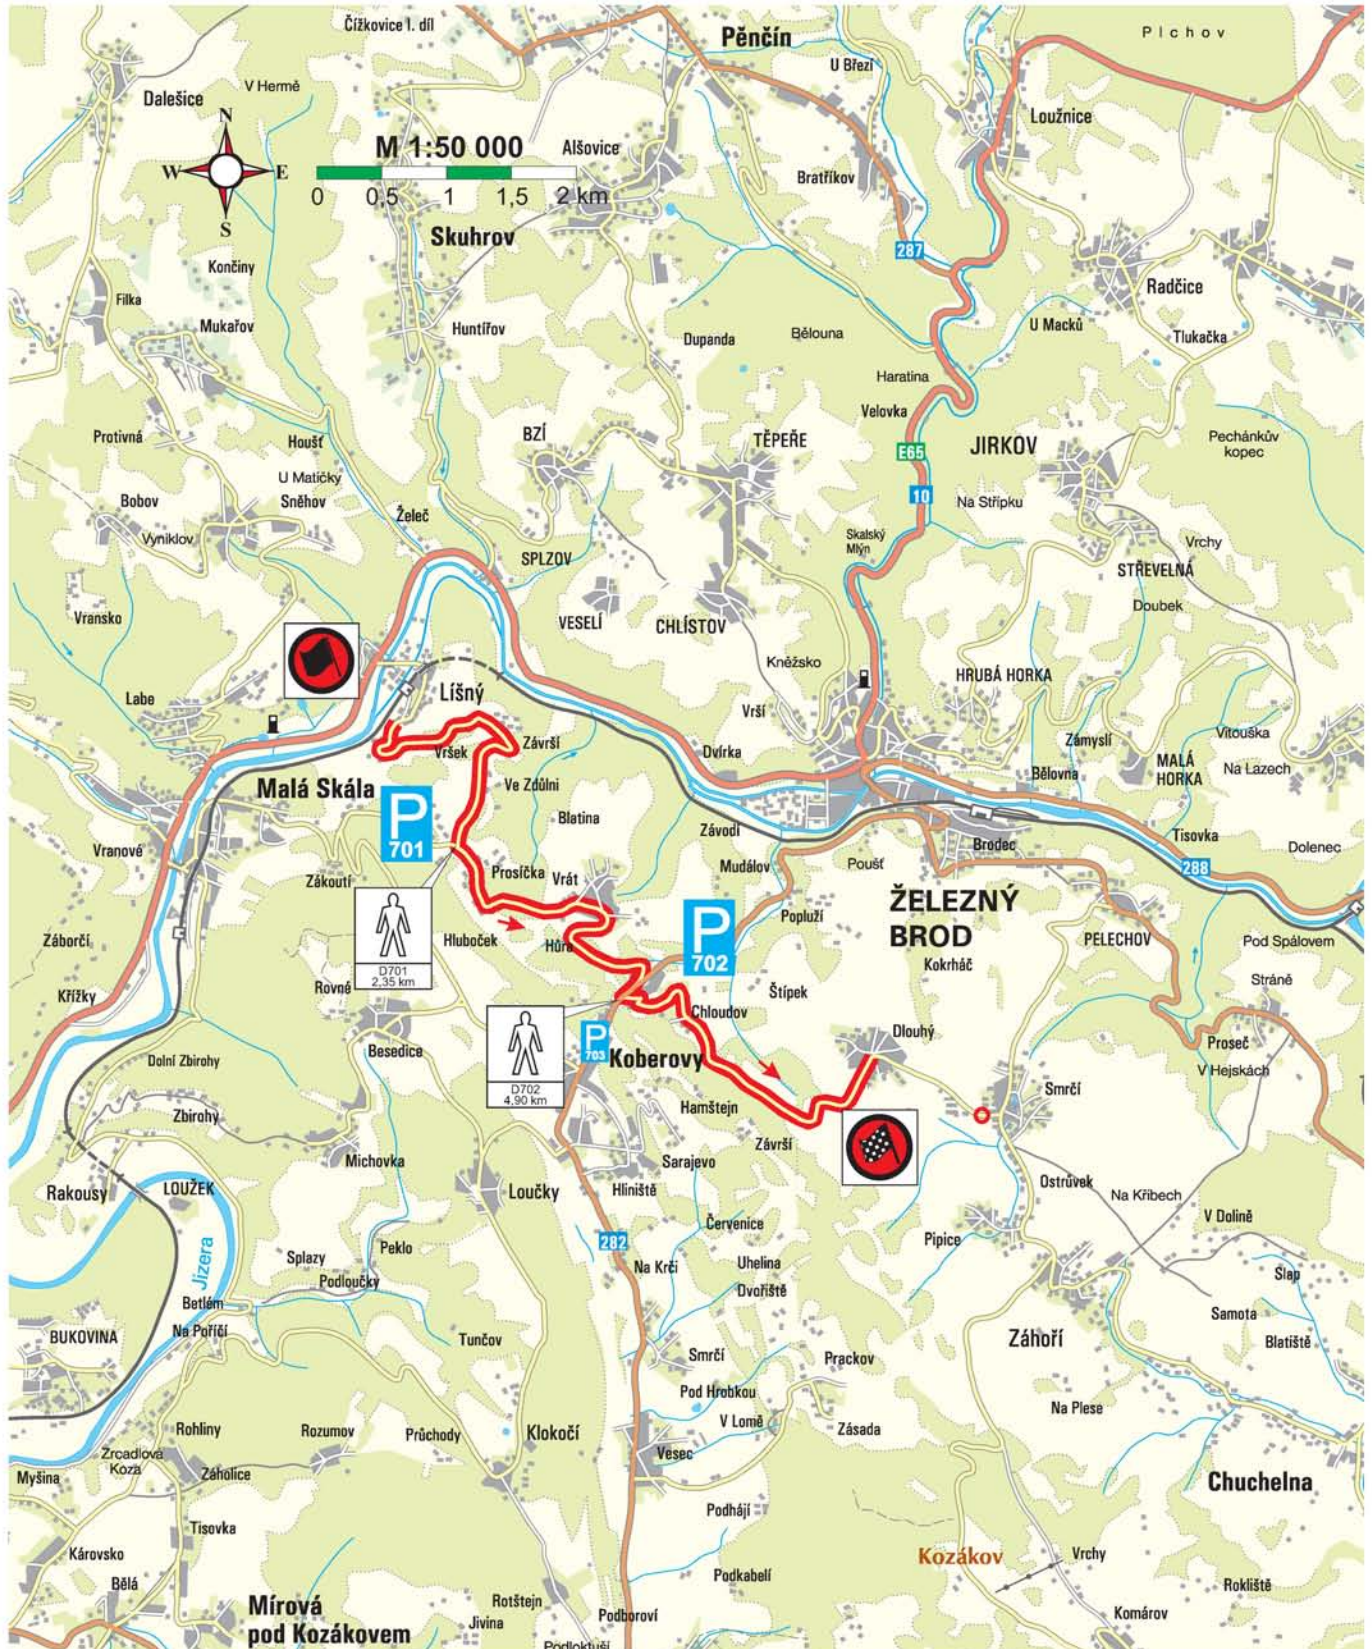

## PARKOVIŠTĚ A DIVÁCKÁ MÍSTA

<b>RZ</b> <b>8</b>	<b>Vinec</b> (Vinec - Skalsko)	<b>DÉLKA</b> <b>16,47 km</b>
	<b>ČASY PRŮJEZDU</b> <b>2.7. 16:48</b>	<b>UZAVÍRKA</b> <b>14:45 - 20:00</b>

## PARKOVIŠTĚ A DIVÁCKÁ MÍSTA

**RZ**  
**9**

**Sosnová**

**2,71 km**

ČASY PRŮJEZDU

**2.7. 18:00**

## PARKOVIŠTĚ A DIVÁCKÁ MÍSTA

<b>RZ</b> <b>11;14</b>	<b>Navarov</b> (Železný Brod - Vrcha)	<b>DÉLKA</b> <b>14,64 km</b>
	<b>ČASY PRŮJEZDU</b> <b>3.7. 9:33 13:33</b>	<b>UZAVÍRKA</b> <b>7:30 - 17:30</b>

## PARKOVIŠTĚ A DIVÁCKÁ MÍSTA

<b>RZ</b>	<b>Sychrov</b> (Malá Skála - Sychrov)	<b>DÉLKA</b>	<b>28,00 km</b>
<b>12;15</b>	<b>ČASY PRŮJEZDU</b> 3.7. 10:23 14:23	<b>UZAVÍRKA</b>	<b>8:00 - 18:00</b>