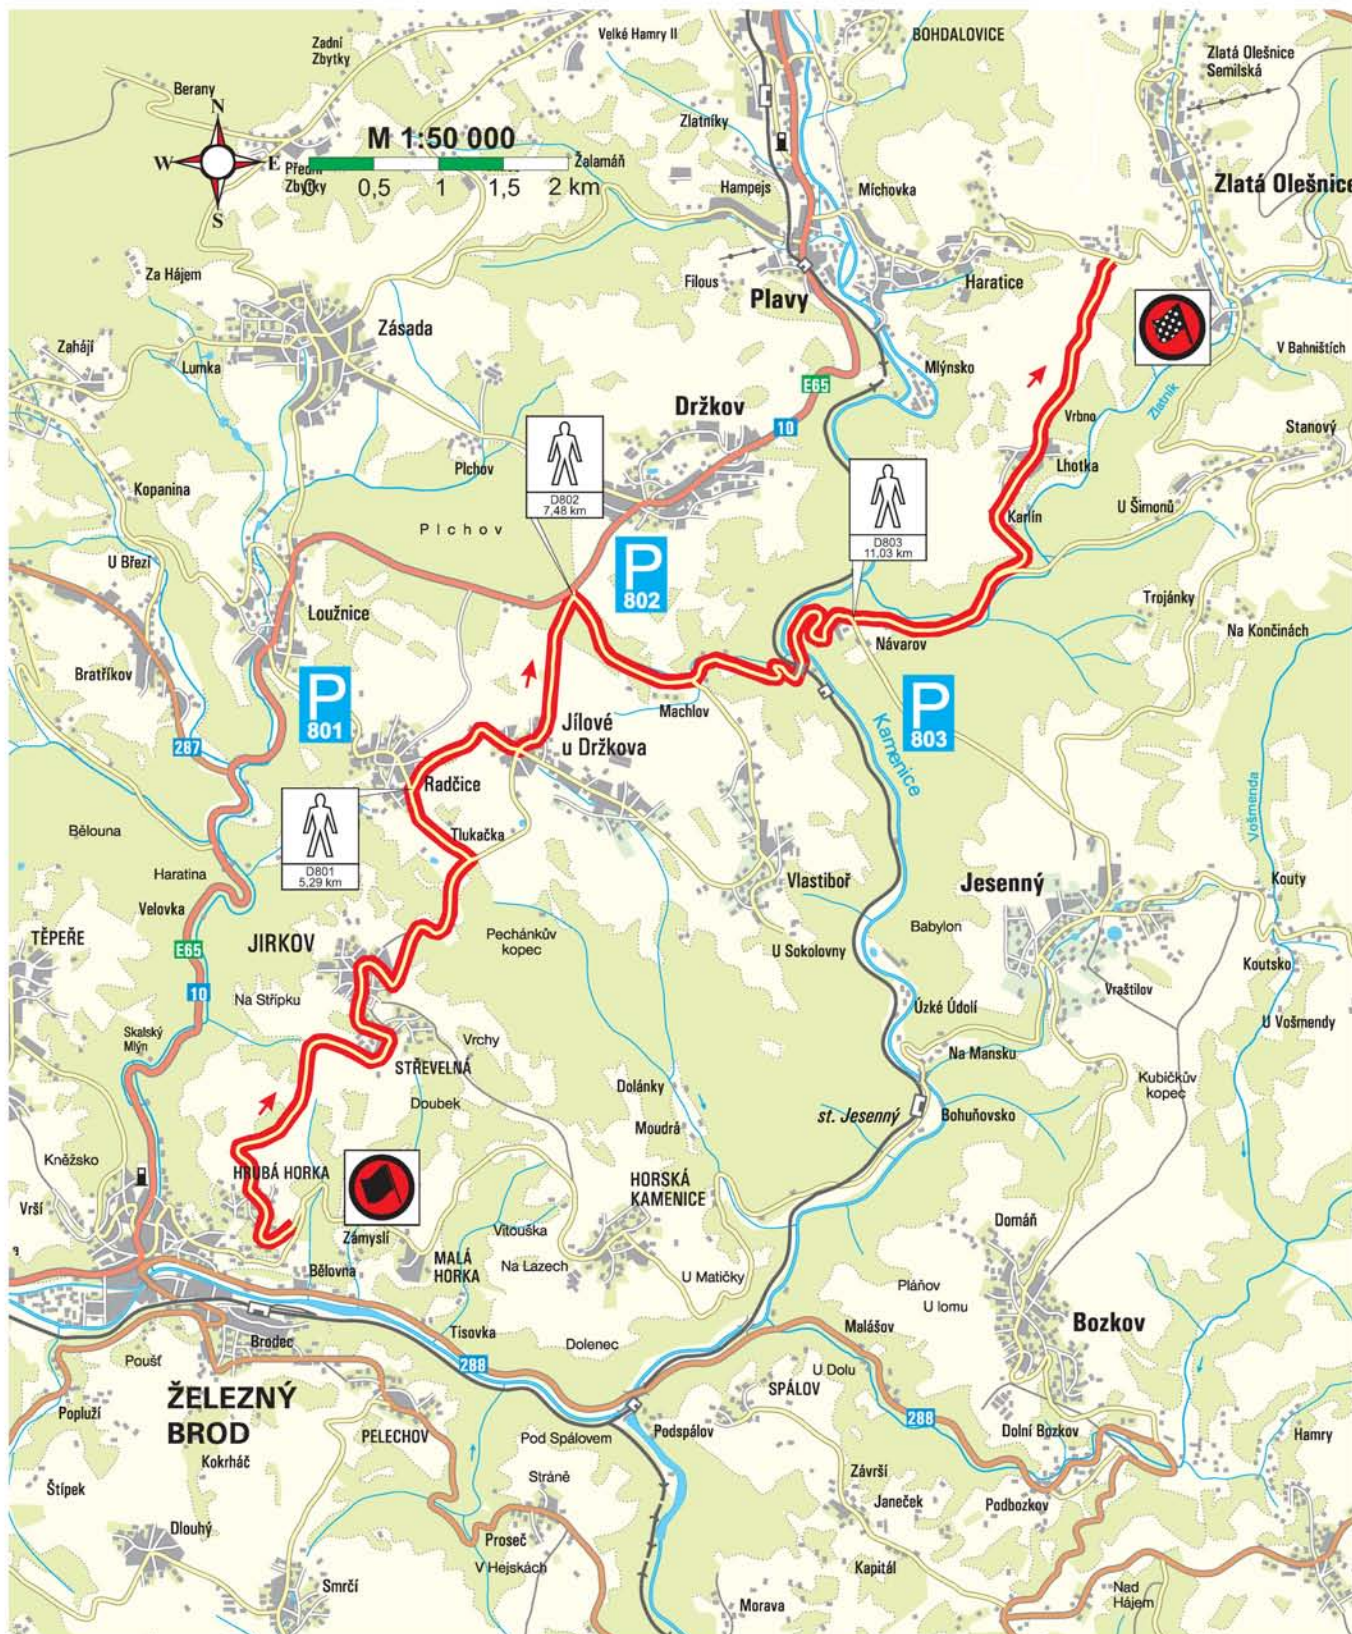

## PARKOVIŠTĚ A DIVÁCKÁ MÍSTA

<b>RZ</b> <b>8</b>	<b>Vinec</b> (Vinec - Skalsko)	<b>DÉLKA</b> <b>16,47 km</b>
	<b>ČASY PRŮJEZDU</b> <b>2.7. 16:48</b>	<b>UZAVÍRKA</b> <b>14:45 - 20:00</b>

## PARKOVIŠTĚ A DIVÁCKÁ MÍSTA

<b>RZ</b> <b>10;13</b>	<b>Chloudov</b> (Lišný - Dlouhý)	<b>DÉLKA</b> <b>7,39 km</b>
	<b>ČASY PRŮJEZDU</b> <b>3.7. 9:08 13:08</b>	<b>UZAVÍRKA</b> <b>7:00 - 17:00</b>

## PARKOVIŠTĚ A DIVÁCKÁ MÍSTA

<b>RZ</b> <b>11;14</b>	<b>Navarov</b> (Železný Brod - Vrcha)	<b>DÉLKA</b> <b>14,64 km</b>
	<b>ČASY PRŮJEZDU</b> <b>3.7. 9:33 13:33</b>	<b>UZAVÍRKA</b> <b>7:30 - 17:30</b>

## PARKOVIŠTĚ A DIVÁCKÁ MÍSTA

<b>RZ</b>	<b>Sychrov</b> (Malá Skála - Sychrov)	<b>DÉLKA</b>	<b>28,00 km</b>
<b>12;15</b>	<b>ČASY PRŮJEZDU</b> 3.7. 10:23 14:23	<b>UZAVÍRKA</b>	<b>8:00 - 18:00</b>