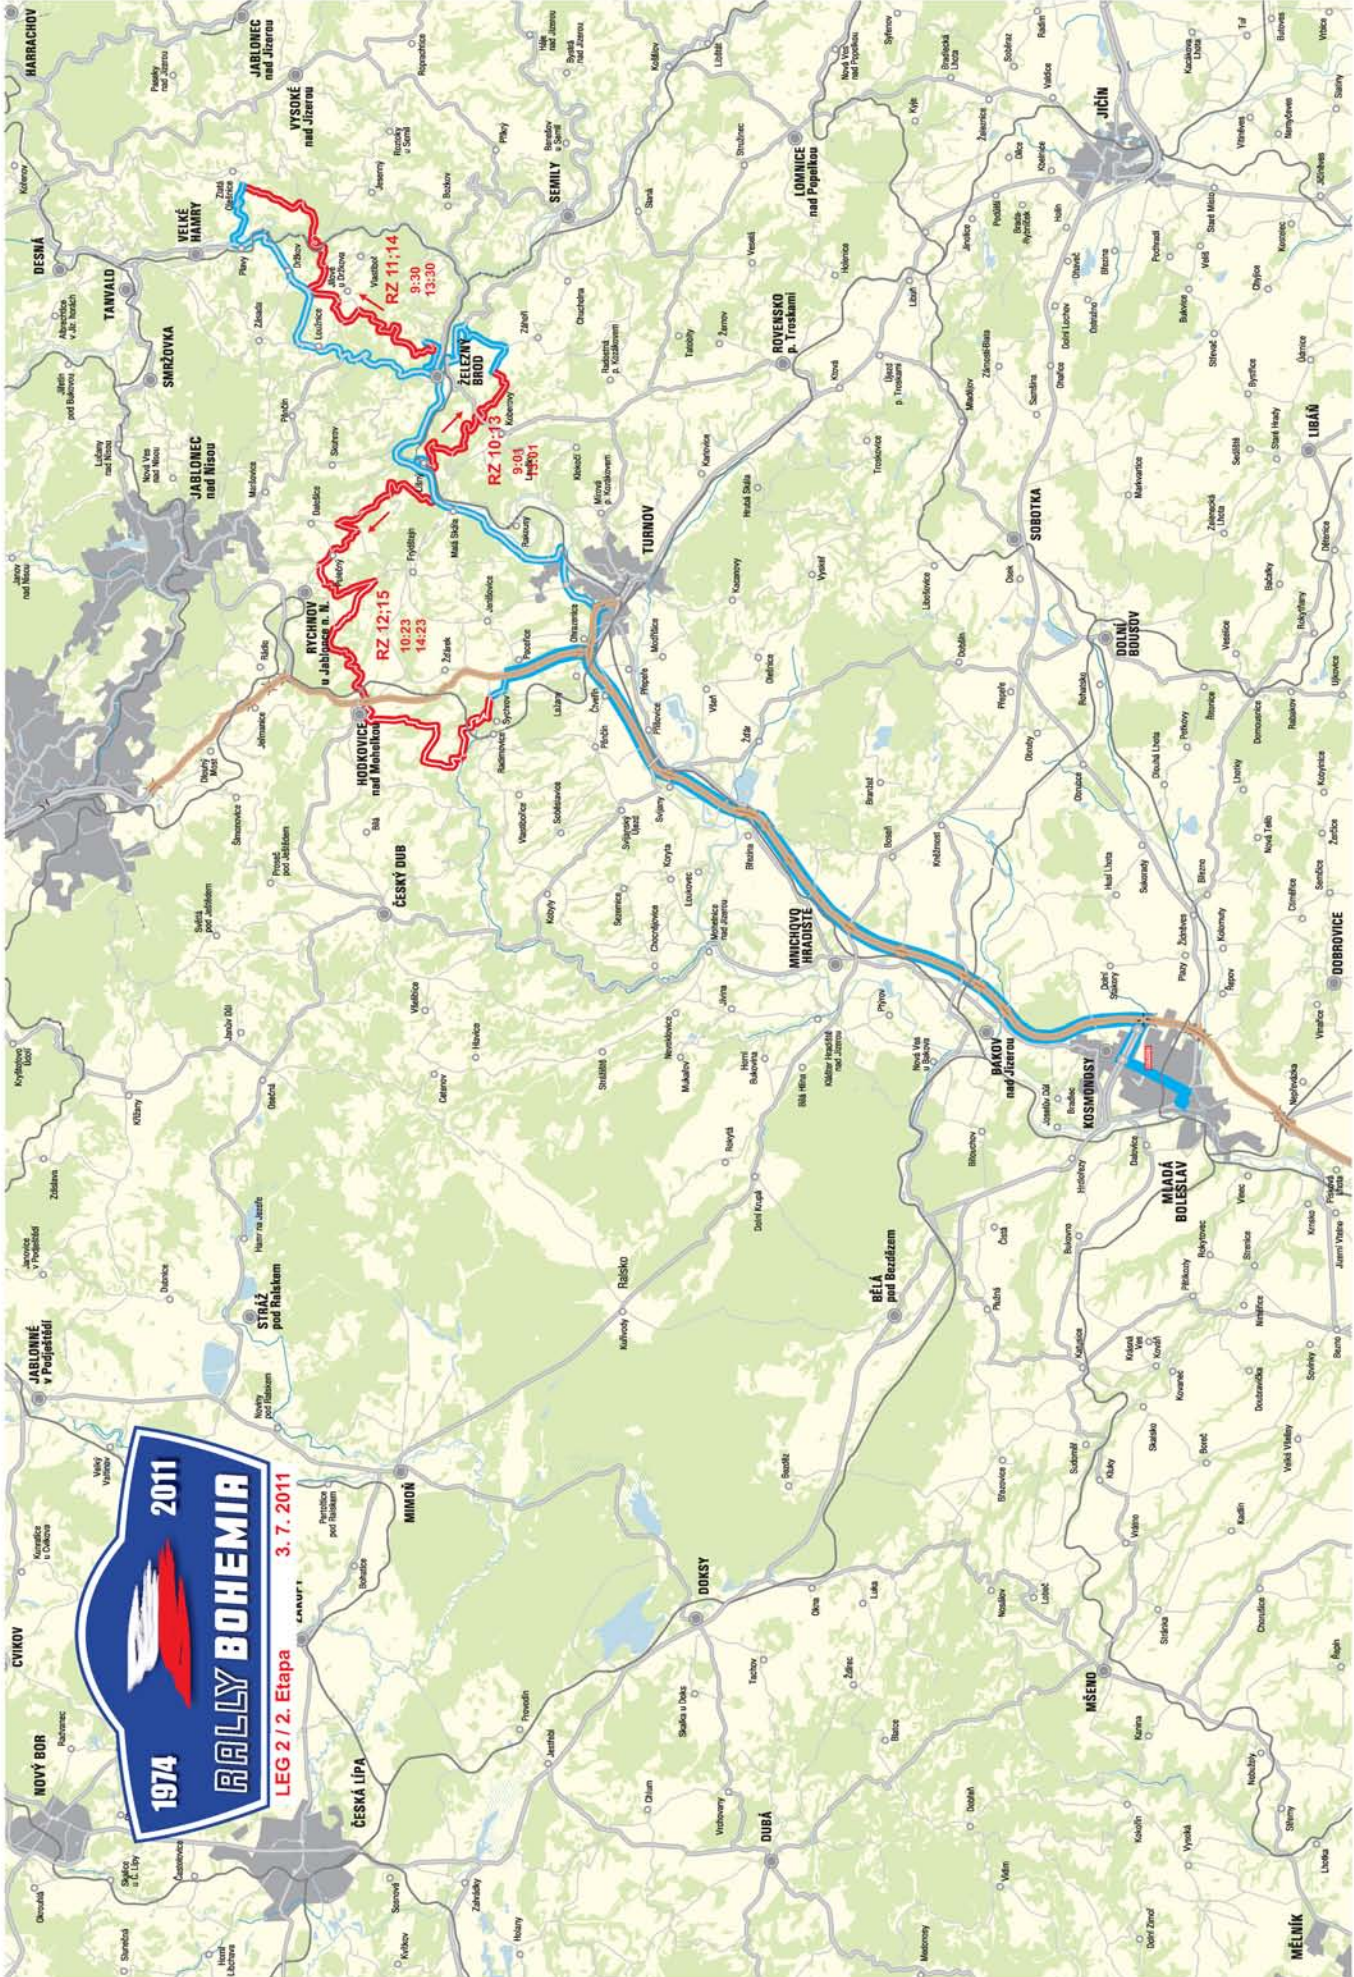

1974

2011

RALLY BOHEMIA

LEG 2 / 2. Etapa

3. 7. 2011

RZ 11:14
9:30
13:30

RZ 10:13
9:00
13:30

RZ 12:15
10:23
14:23

RZ 10:13
9:00
13:30

RZ 11:14
9:30
13:30

RZ 12:15
10:23
14:23