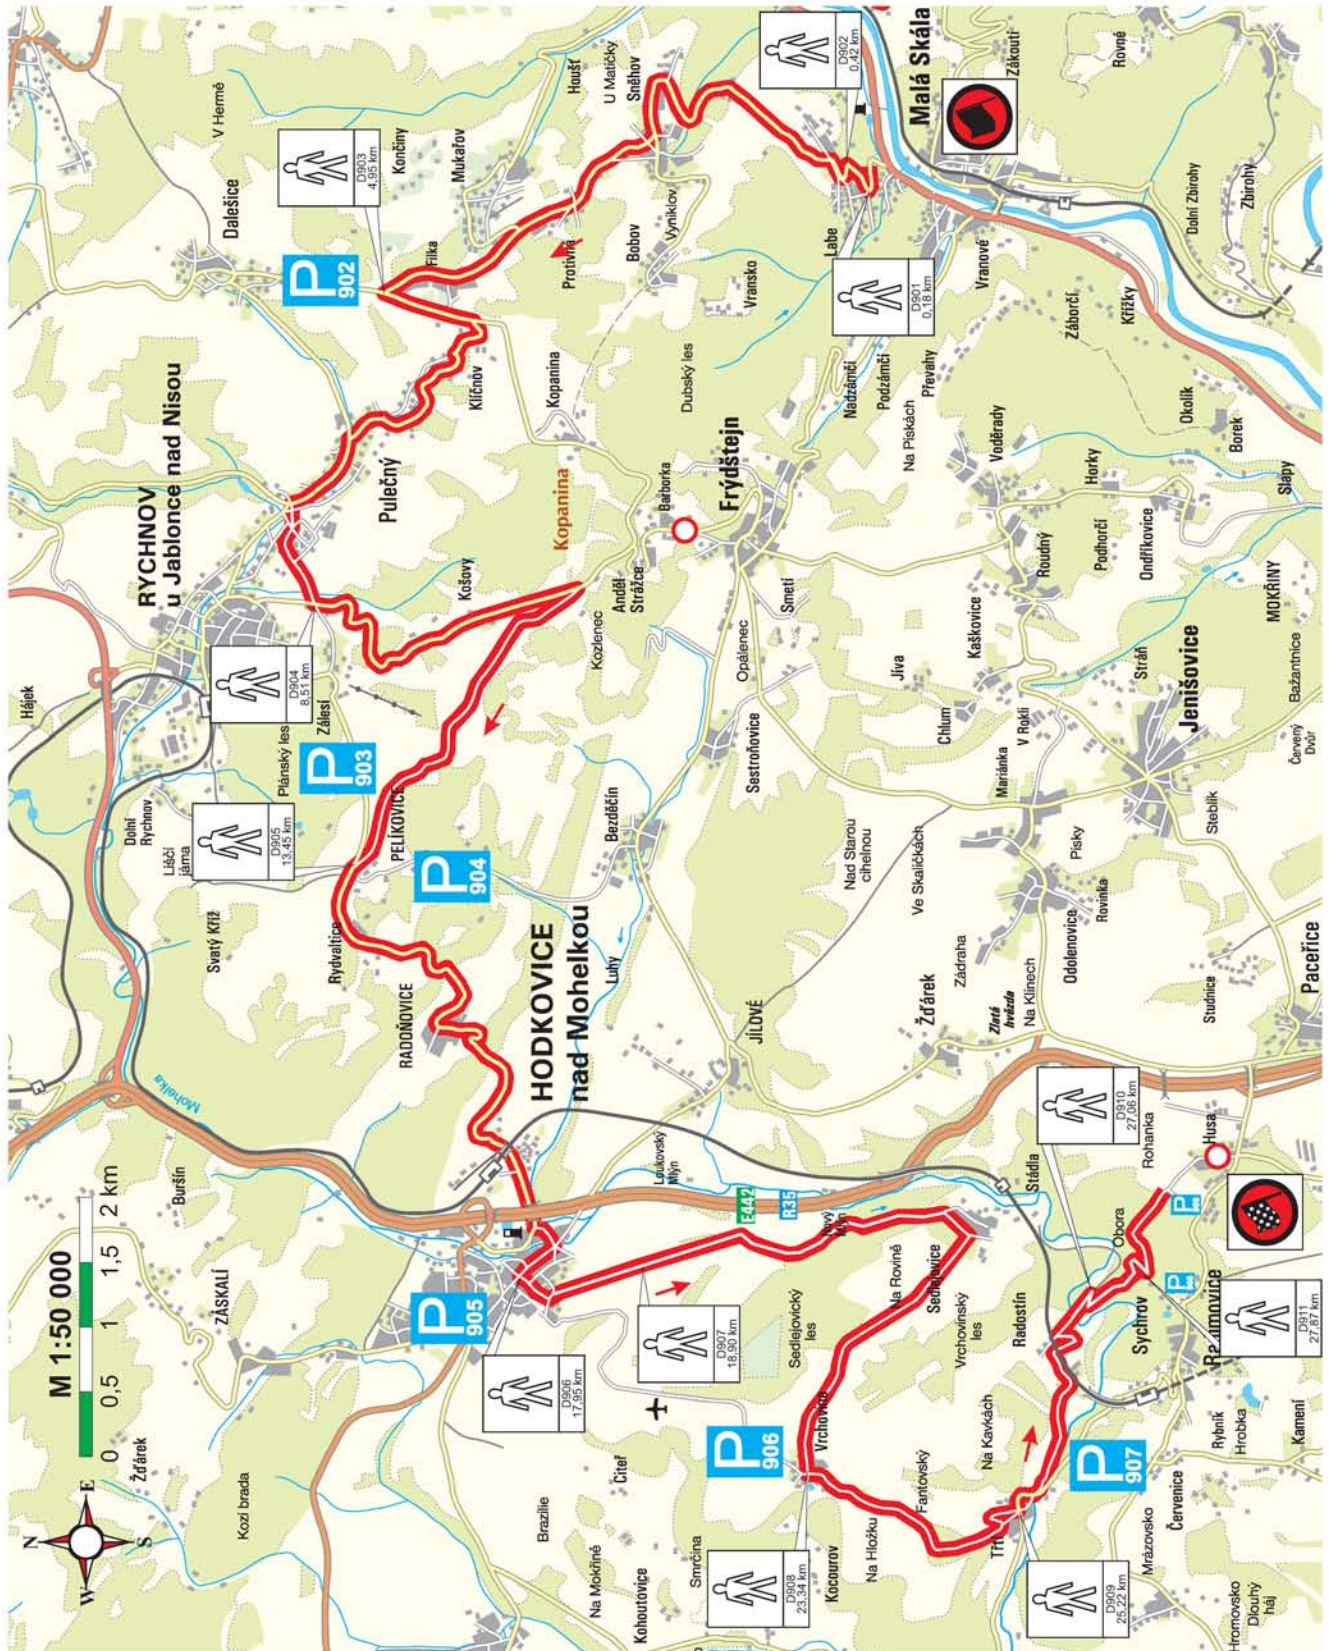

RZ	Sychrov (Malá Skála - Sychrov)	DÉLKA	28,00 km
12;15	ČASY PRŮJEZDU 3.7. 10:23 14:23	UZAVÍRKA	8:00 - 18:00

PARKOVIŠTĚ A DIVÁCKÁ MÍSTA