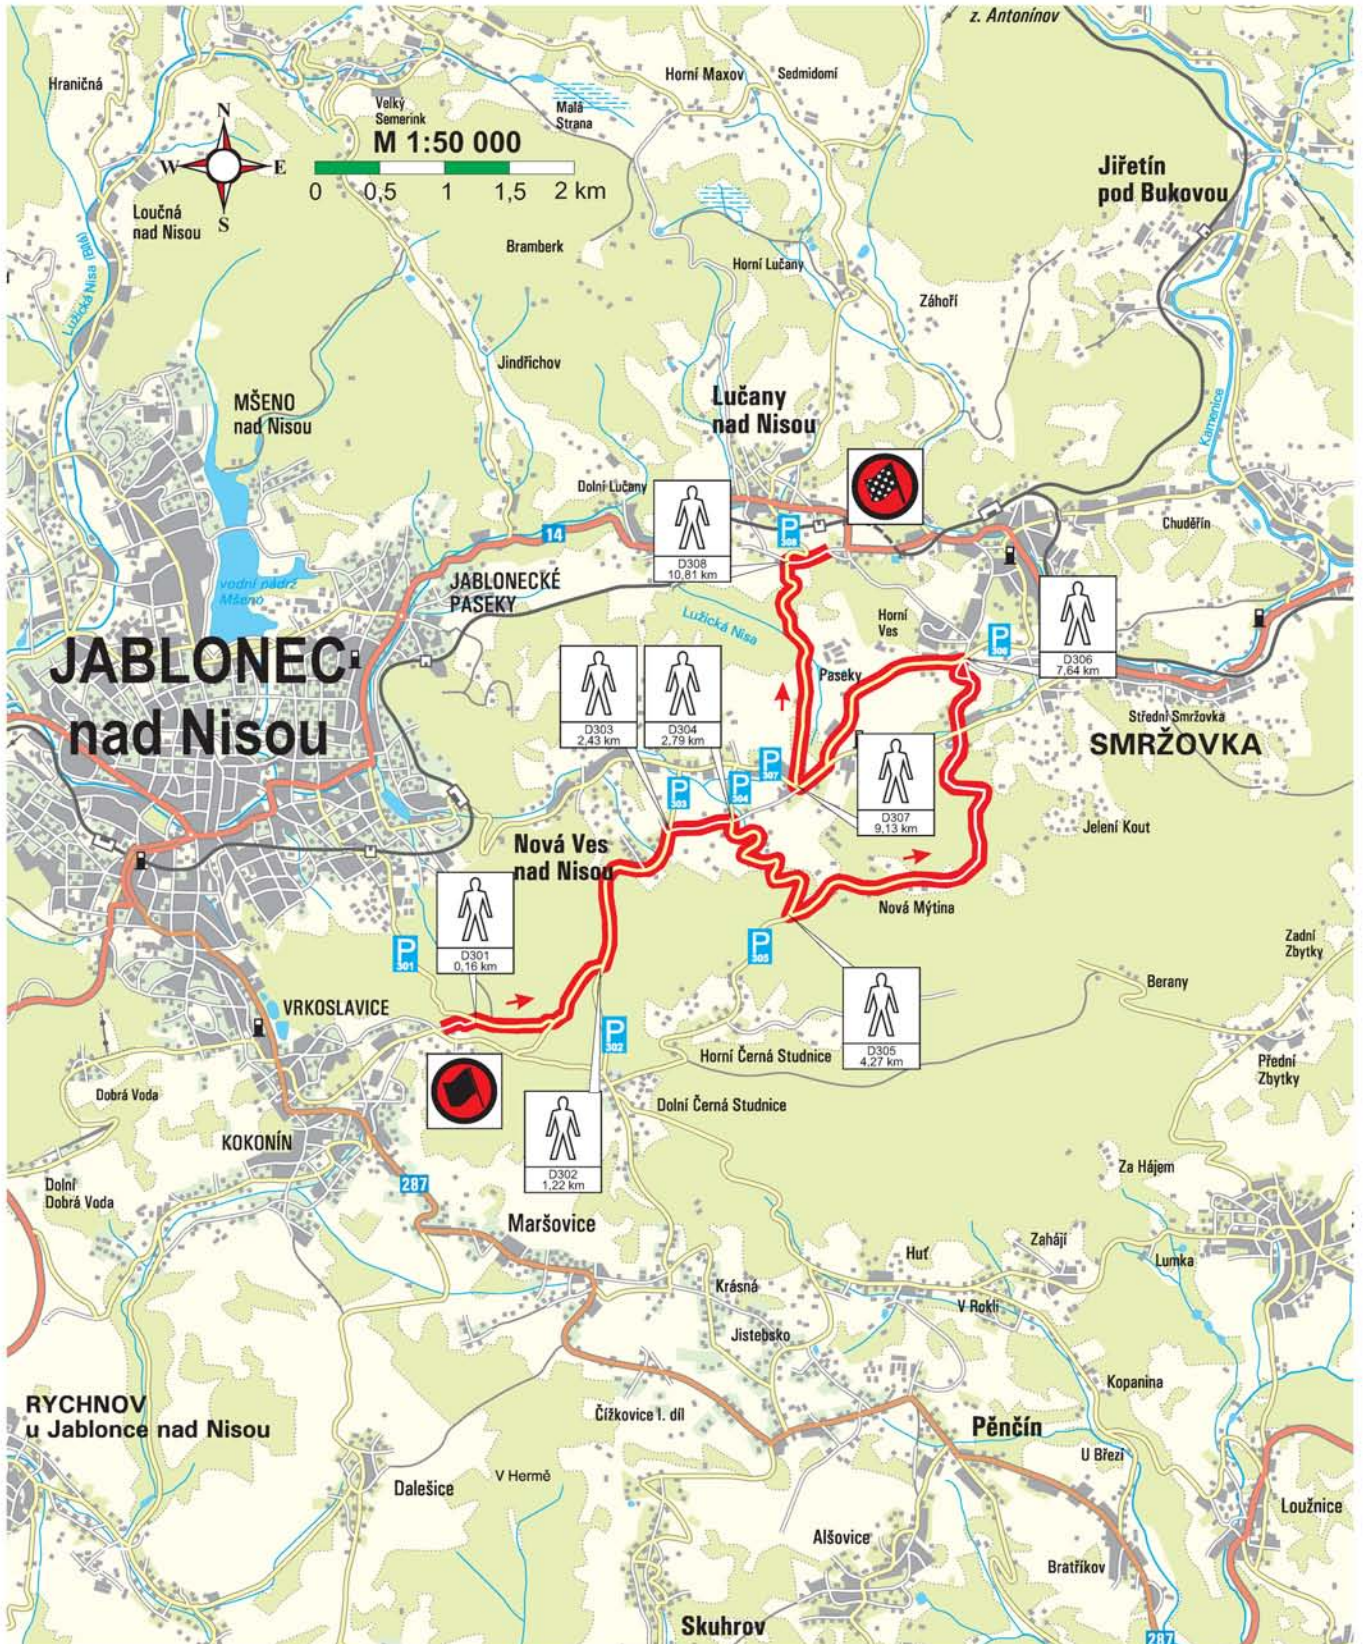

RZ
3;6

Smržovka (Vrkoslavice - Smržovka)

DÉLKA **10,92 km**

ČASY PRŮJEZDU **2.7. 9:30 13:35**

UZAVÍRKA **7:30 - 17:30**

PARKOVIŠTĚ A DIVÁCKÁ MÍSTA