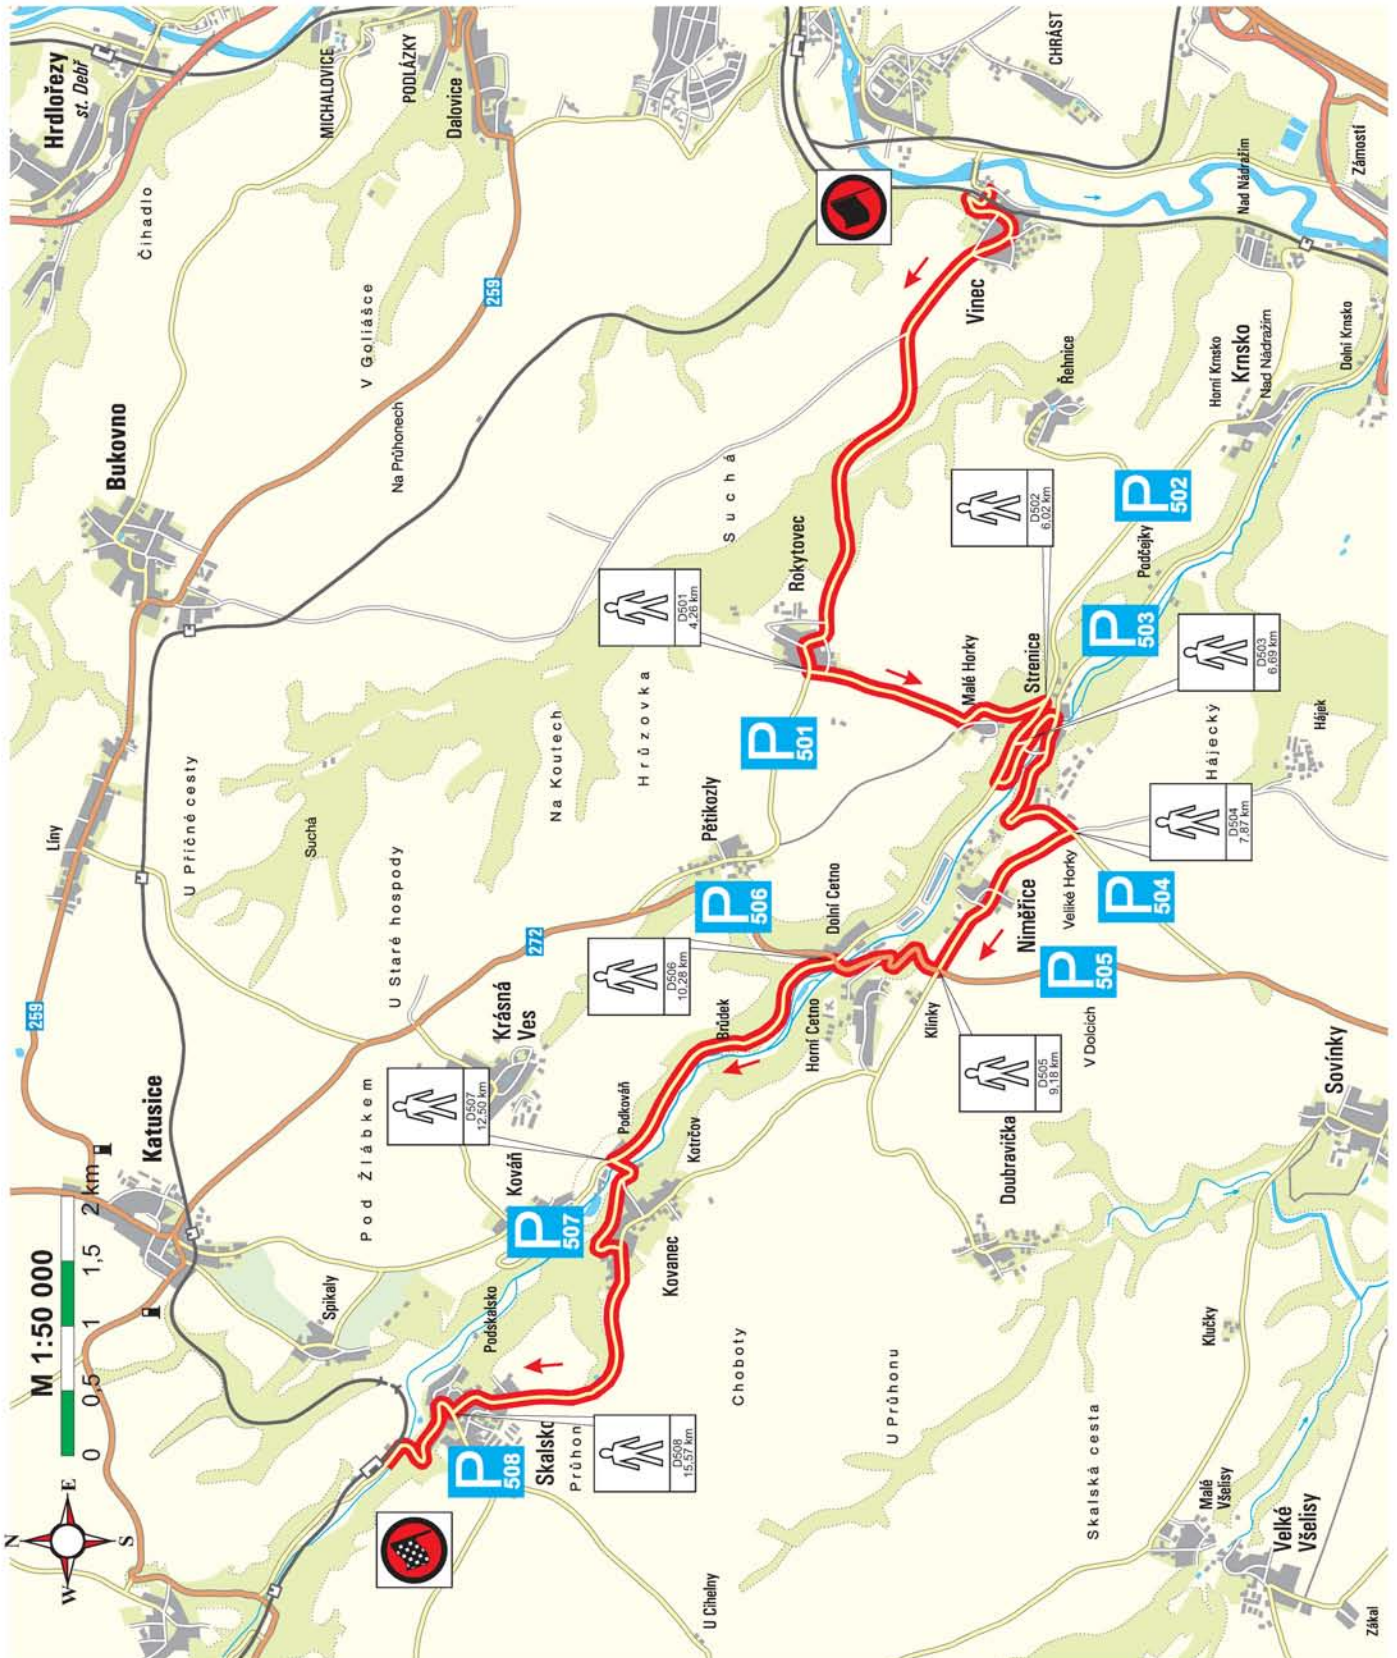

## PARKOVIŠTĚ A DIVÁCKÁ MÍSTA

<b>RZ</b> <b>8</b>	<b>Vinec</b> (Vinec - Skalsko)	<b>DÉLKA</b> <b>16,47 km</b>
	<b>ČASY PRŮJEZDU</b> <b>2.7. 16:48</b>	<b>UZAVÍRKA</b> <b>14:45 - 20:00</b>

## PARKOVIŠTĚ A DIVÁCKÁ MÍSTA

**RZ**  
**9**

**Sosnová**

**2,71 km**

ČASY PRŮJEZDU

**2.7. 18:00**

## PARKOVIŠTĚ A DIVÁCKÁ MÍSTA

<b>RZ</b> <b>11;14</b>	<b>Navarov</b> (Železný Brod - Vrcha)	<b>DÉLKA</b> <b>14,64 km</b>
	<b>ČASY PRŮJEZDU</b> <b>3.7. 9:33 13:33</b>	<b>UZAVÍRKA</b> <b>7:30 - 17:30</b>

## PARKOVIŠTĚ A DIVÁCKÁ MÍSTA

<b>RZ</b>	<b>Sychrov</b> (Malá Skála - Sychrov)	<b>DÉLKA</b>	<b>28,00 km</b>
<b>12;15</b>	<b>ČASY PRŮJEZDU</b> 3.7. 10:23 14:23	<b>UZAVÍRKA</b>	<b>8:00 - 18:00</b>