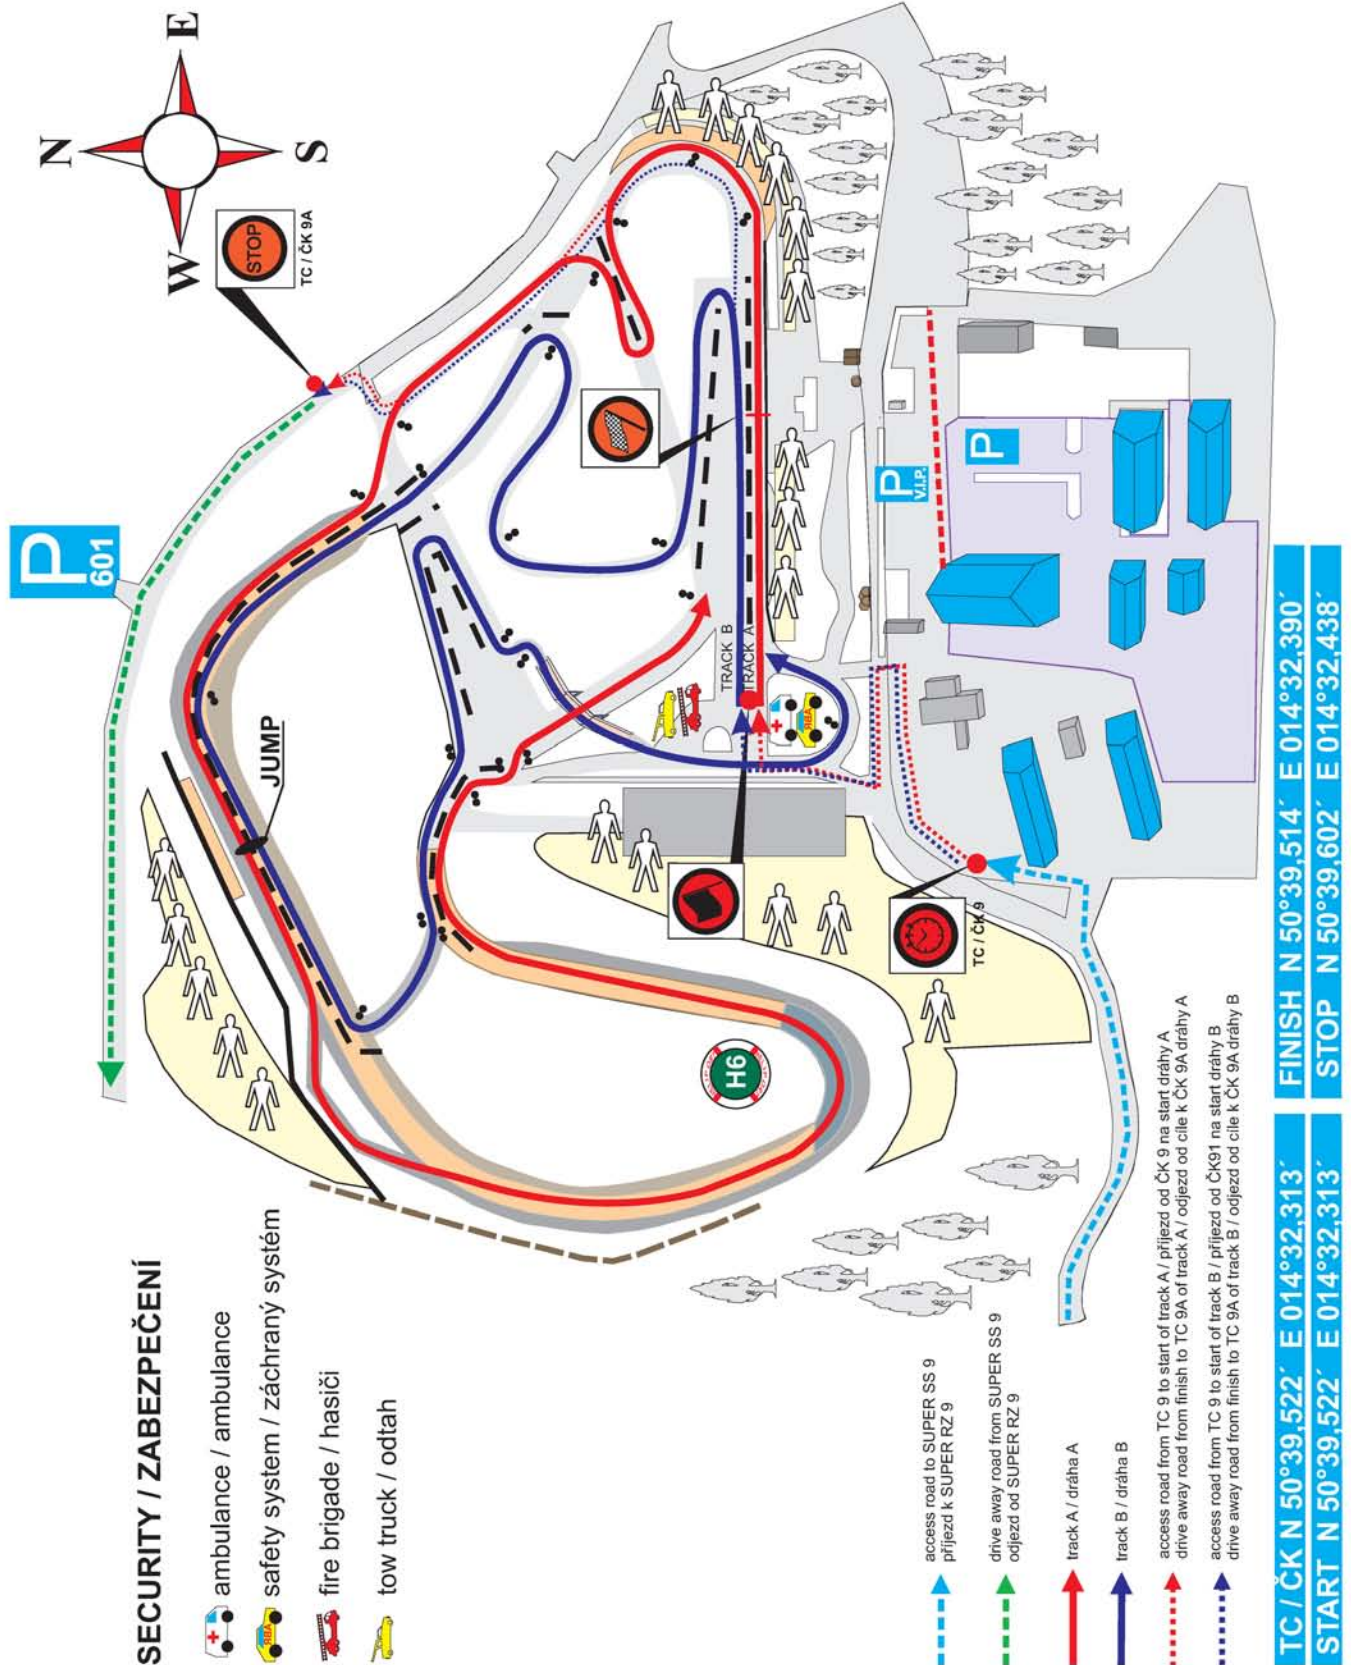

RZ
9

Sosnová

2,71 km

ČASY PRŮJEZDU

2.7. 18:00

PARKOVIŠTĚ A DIVÁCKÁ MÍSTA