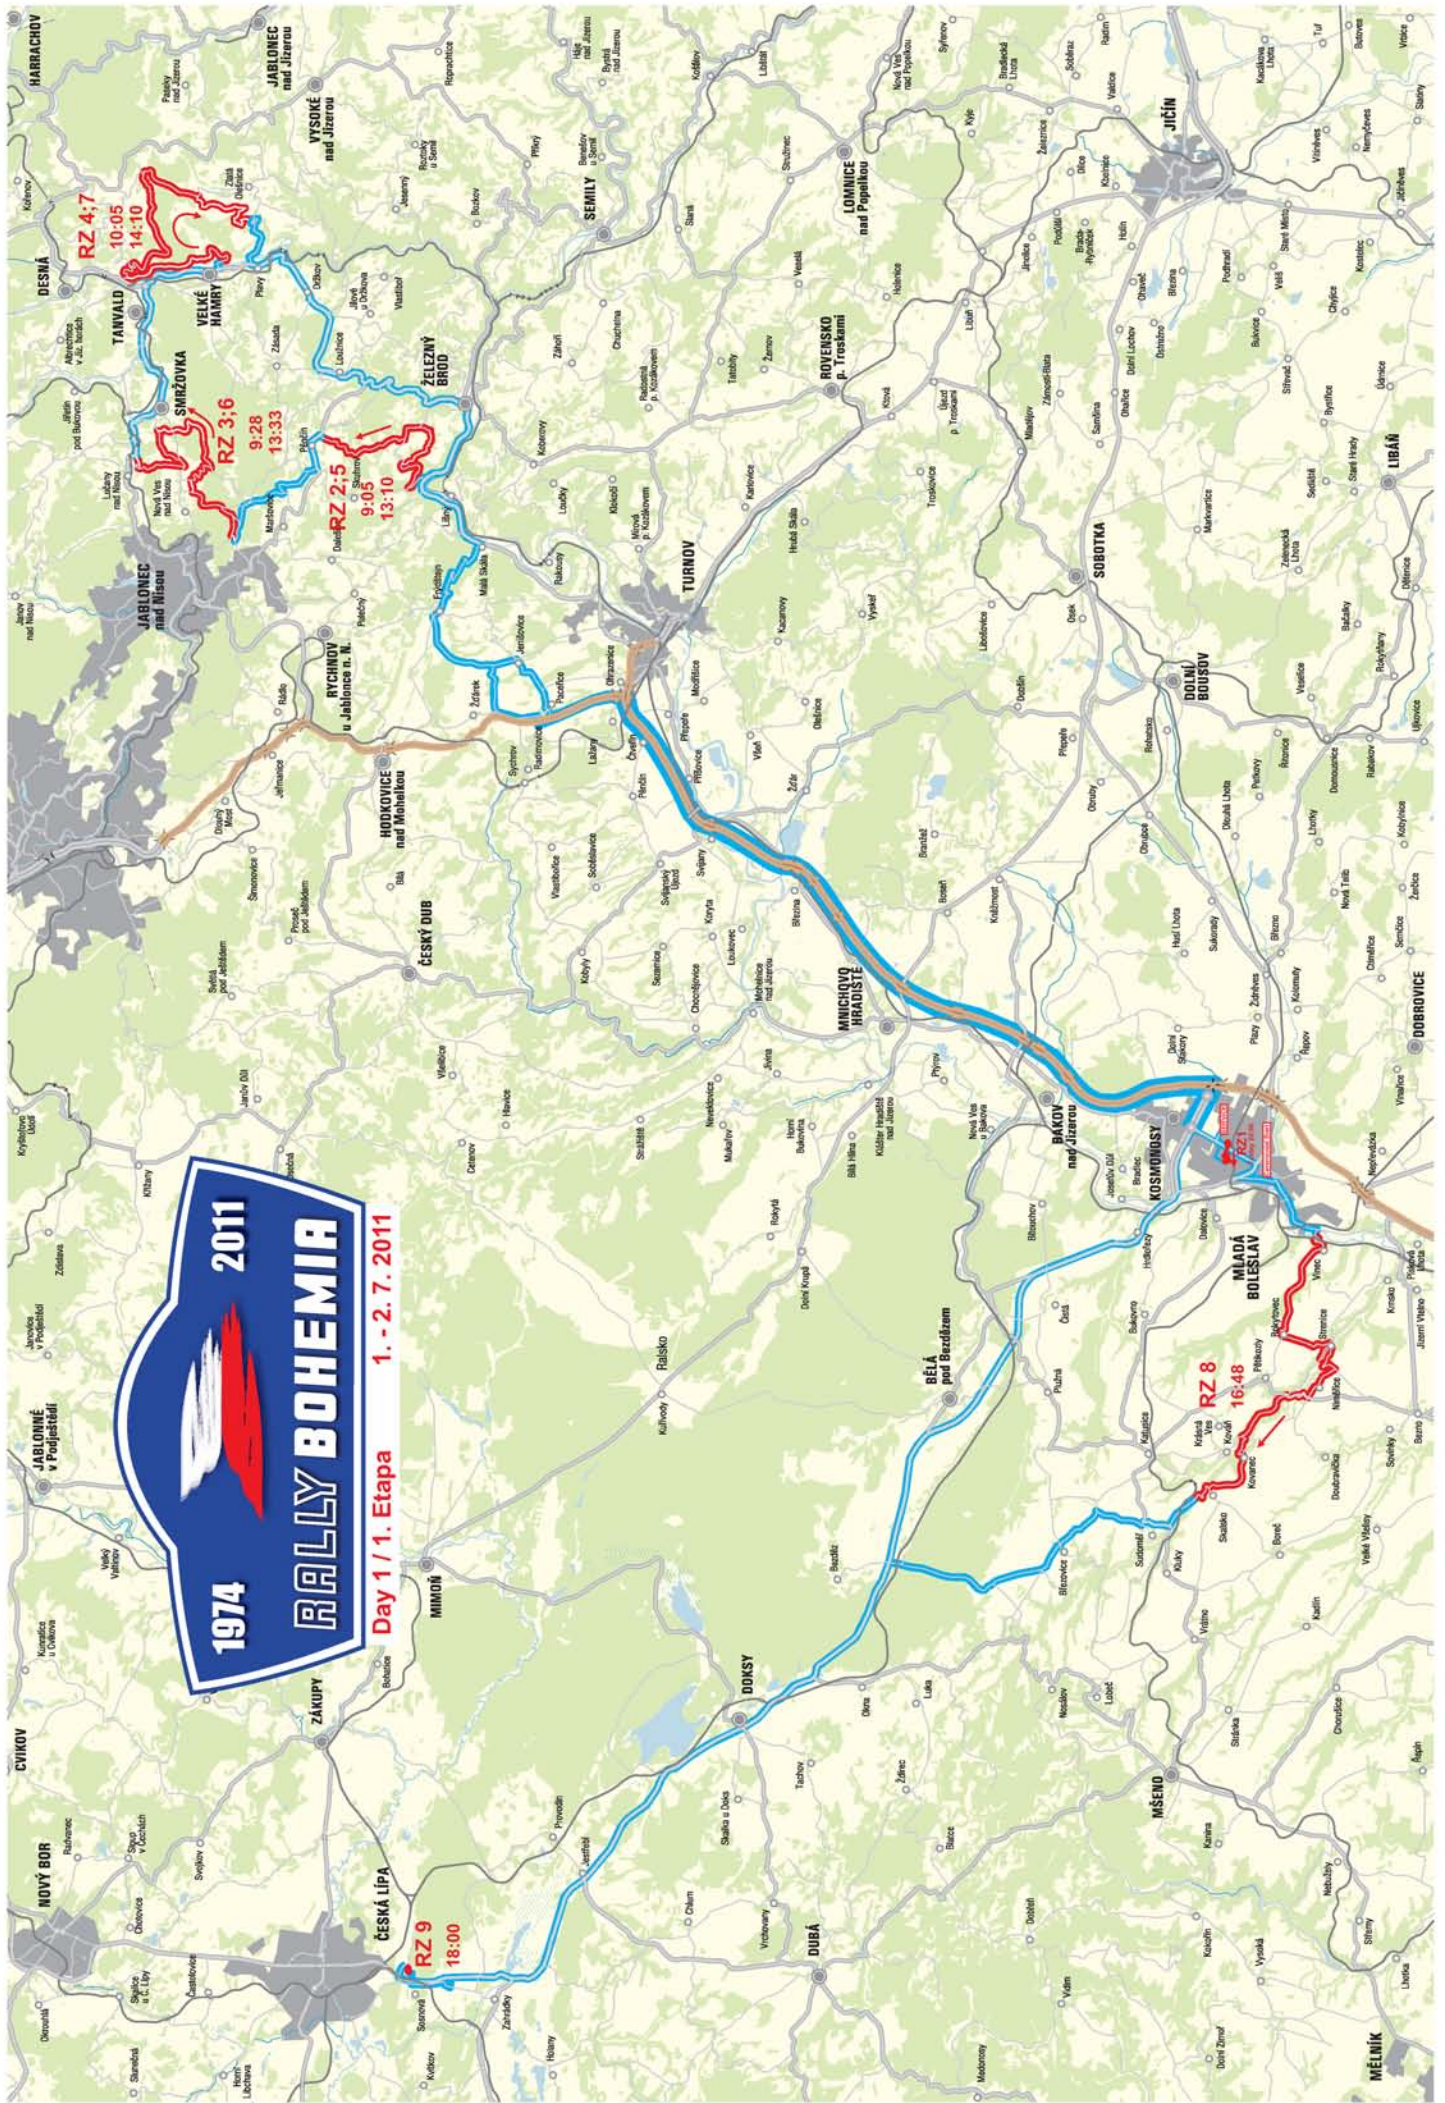

2011

1974

RALLY BOHEMIA

Day 1 / 1. Etapa 1. - 2. 7. 2011