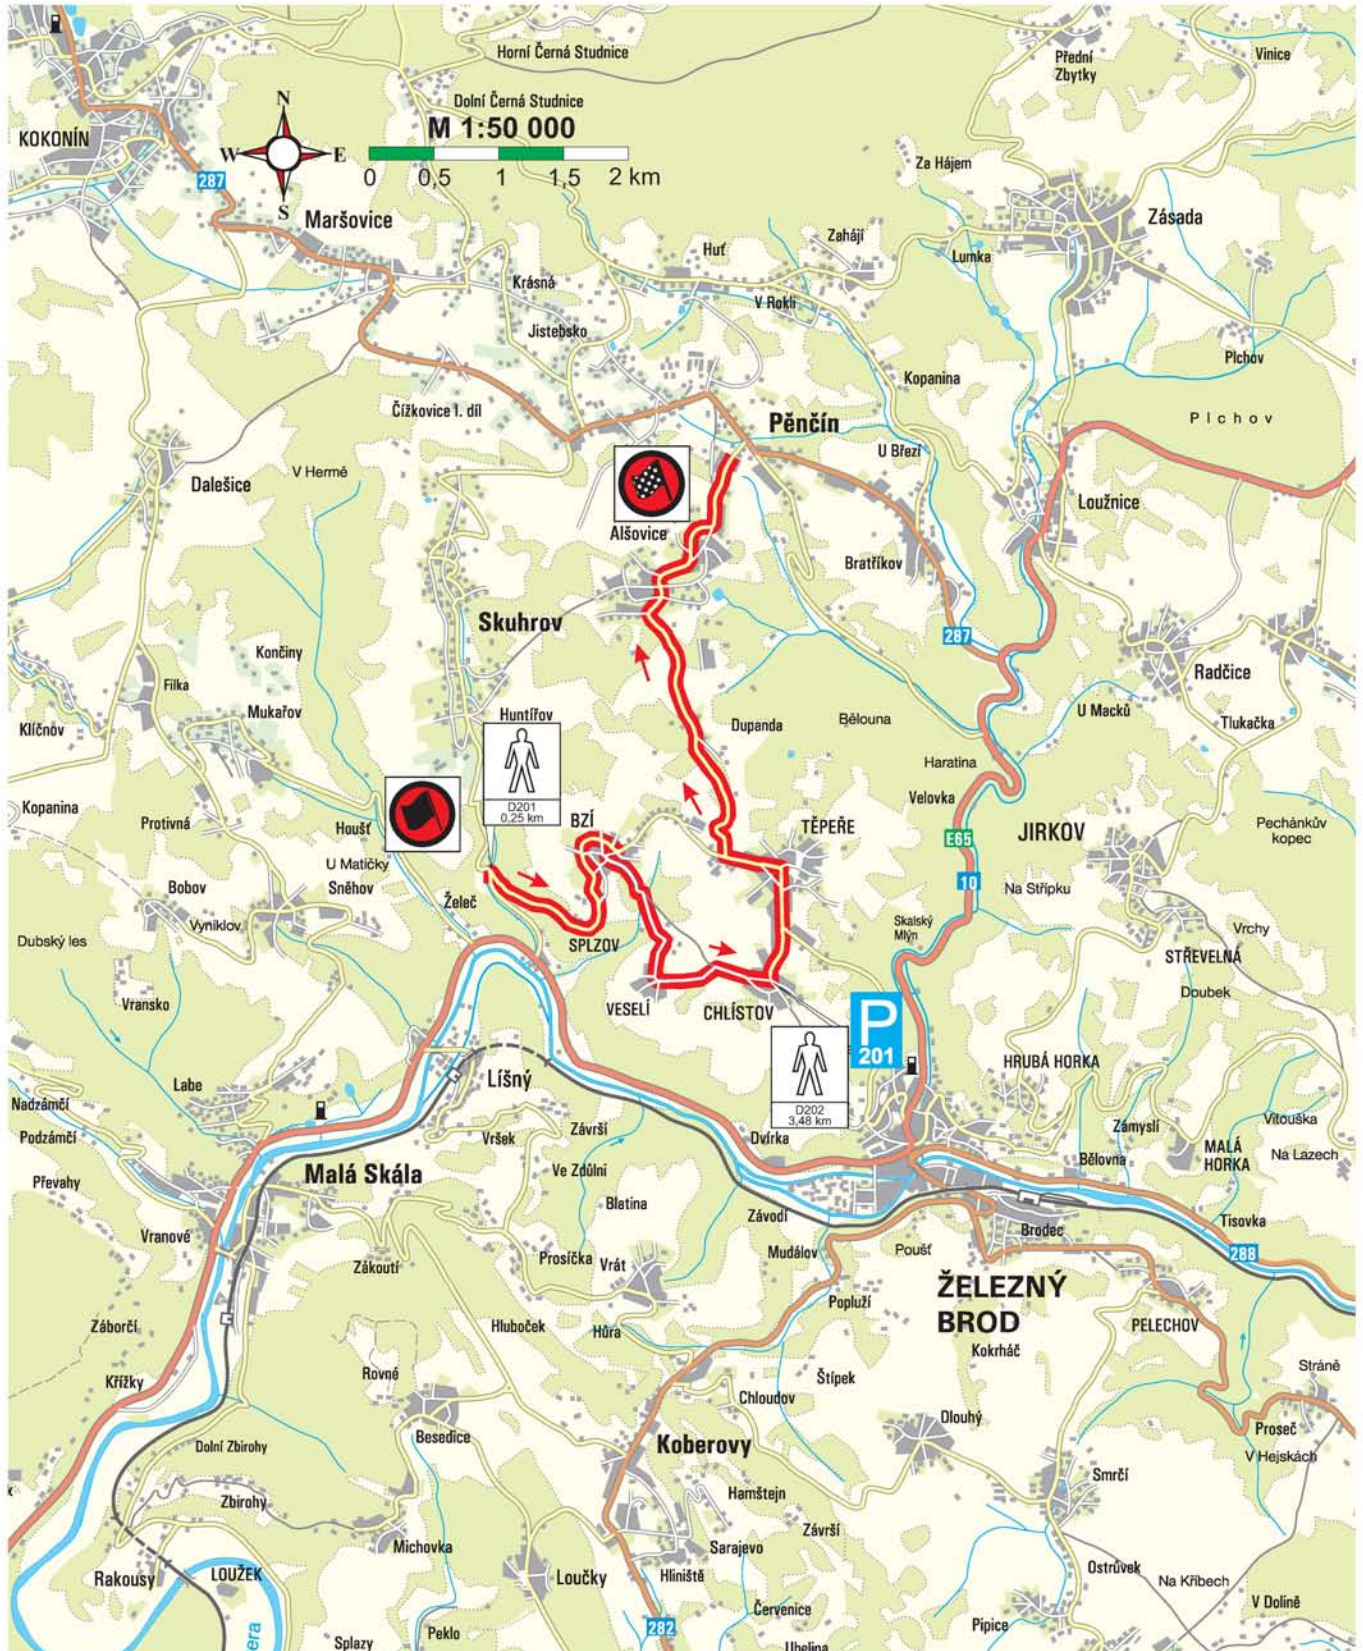

## PARKOVIŠTĚ A DIVÁCKÁ MÍSTA

**RZ**  
**3;6**

**Smržovka** (Vrkoslavice - Smržovka)

**DÉLKA** **10,92 km**

**ČASY PRŮJEZDU** **2.7. 9:30 13:35**

**UZAVÍRKA** **7:30 - 17:30**

## PARKOVIŠTĚ A DIVÁCKÁ MÍSTA

<b>RZ</b> <b>8</b>	<b>Vinec</b> (Vinec - Skalsko)	<b>DÉLKA</b> <b>16,47 km</b>
	<b>ČASY PRŮJEZDU</b> <b>2.7. 16:48</b>	<b>UZAVÍRKA</b> <b>14:45 - 20:00</b>

## PARKOVIŠTĚ A DIVÁCKÁ MÍSTA

<b>RZ</b> <b>11;14</b>	<b>Navarov</b> (Železný Brod - Vrcha)	<b>DÉLKA</b> <b>14,64 km</b>
	<b>ČASY PRŮJEZDU</b> <b>3.7. 9:33 13:33</b>	<b>UZAVÍRKA</b> <b>7:30 - 17:30</b>

## PARKOVIŠTĚ A DIVÁCKÁ MÍSTA

<b>RZ</b>	<b>Sychrov</b> (Malá Skála - Sychrov)	<b>DÉLKA</b>	<b>28,00 km</b>
<b>12;15</b>	<b>ČASY PRŮJEZDU</b> 3.7. 10:23 14:23	<b>UZAVÍRKA</b>	<b>8:00 - 18:00</b>