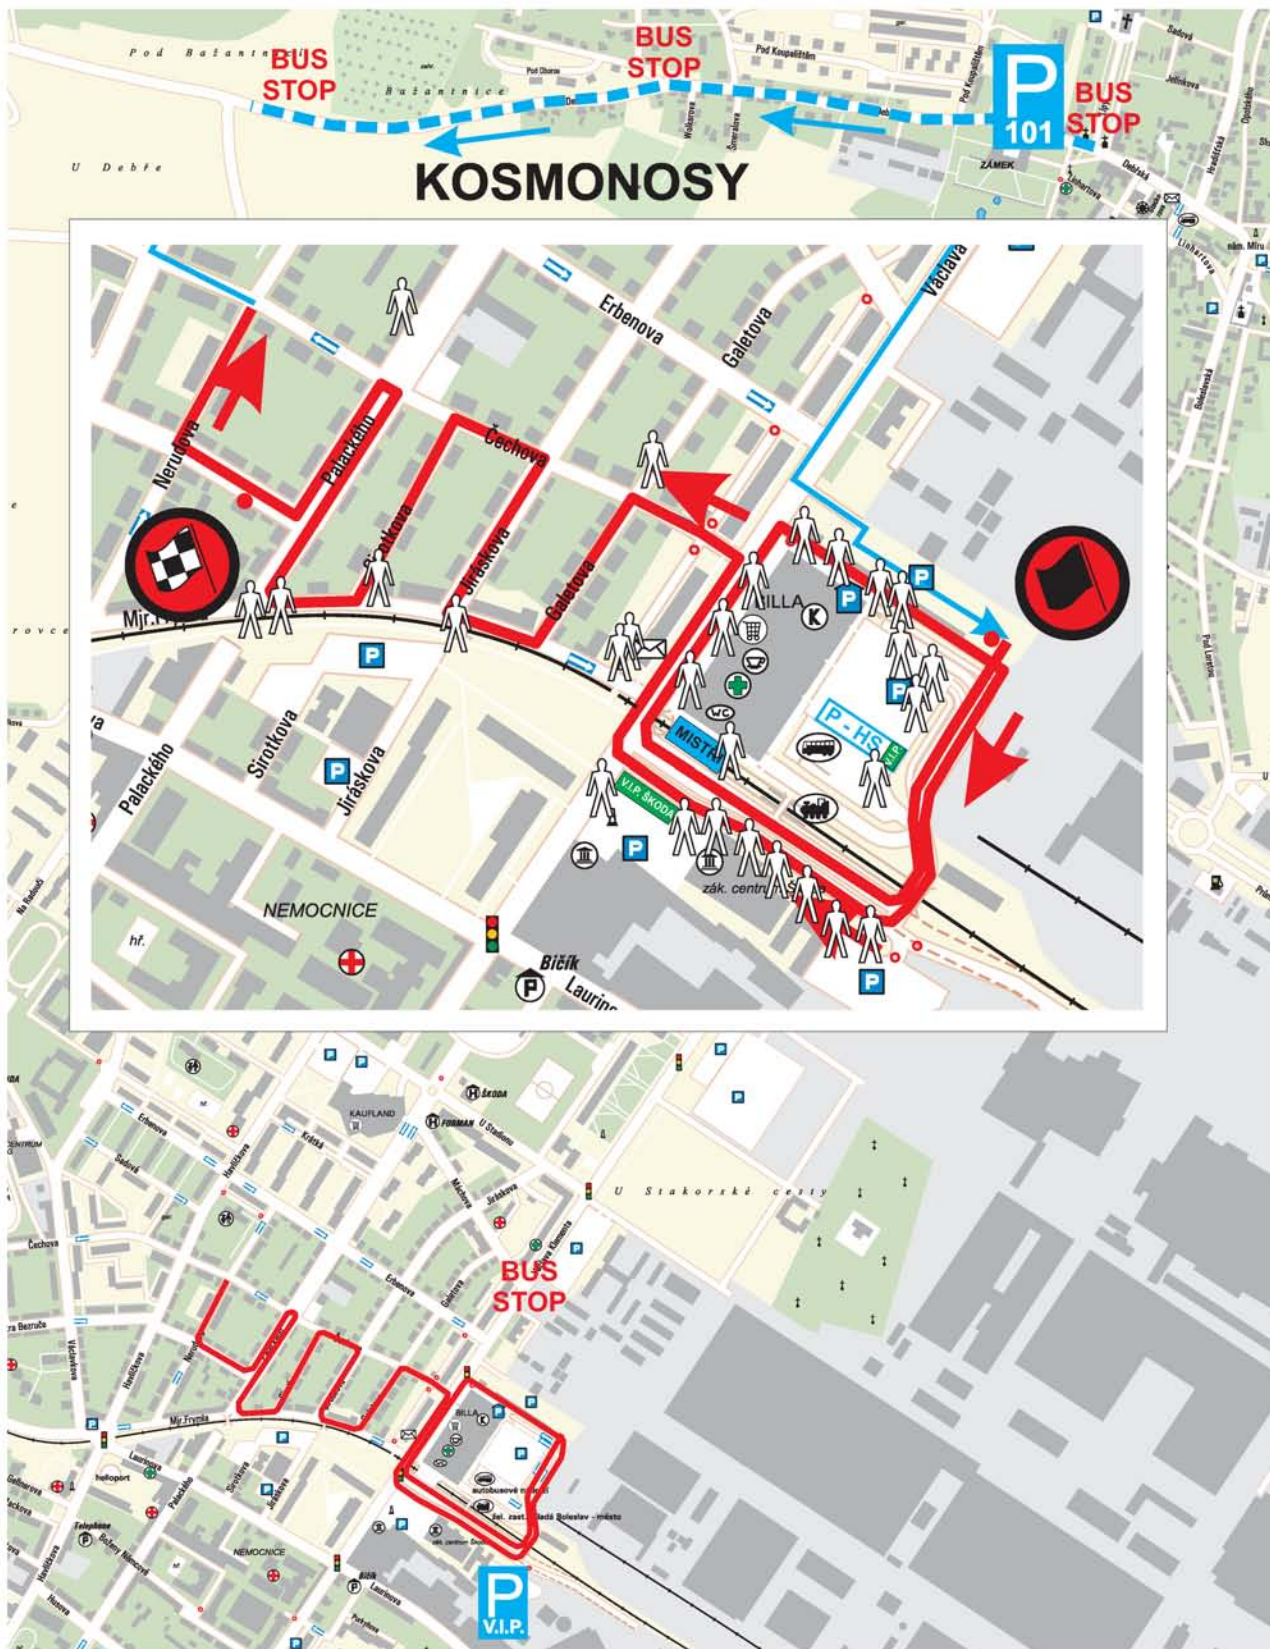

RZ
1

Bondy

DÉLKA **2,40 km**

ČASY PRŮJEZDU **1.7. 20:00**

UZAVÍRKA **18:00 - 22:00**

PARKOVIŠTĚ A DIVÁCKÁ MÍSTA